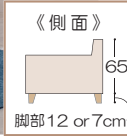

PANORAMA

TRADITION & INNOVATION

パノラマ 17 カウチタイプ

高密度ウレタンとスプリング、選べる2つの座り心地。お部屋に合わせて形も選べるカウチソファです。

パノラマ 17
カウチS-L RYBE 120 脚N

選べる 2 サイズ × カウチの向き 2 タイプ

カバー水洗い可能!

基本色の『RYBE』のカバーは全て取り外して水洗いが可能です。
※水温30℃以下(ドライクリーニングは不可)

品名	色	座面の硬さ	脚の高さ/色	サイズ	梱包サイズ	A ランク	B ランク
パノラマ 17 カウチソファ S-L	基本色 RYBE (Aランク)	レギュラー	120 脚 ・DBN ・N	120 脚取付時 W226×D160×H92 (SH43)cm	76.2 才 (2 個口)	税込 ¥256,300 (税抜¥233,000)	税込 ¥280,500 (税抜¥255,000)
パノラマ 17 カウチソファ S-R	オーダー対応			70 脚取付時 W226×D160×H87 (SH38)cm			
パノラマ 17 カウチソファ L	オーダー対応	ハード	70 脚 ・DBN ・N	120 脚取付時 W250×D160×H92 (SH43)cm	84.7 才 (2 個口)	税込 ¥261,800 (税抜¥238,000)	税込 ¥286,000 (税抜¥260,000)
パノラマ 17 カウチソファ R	オーダー対応	70 脚取付時 W250×D160×H87 (SH38)cm					