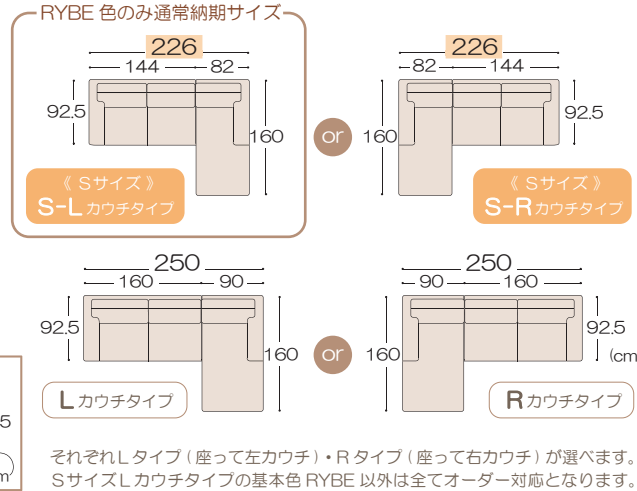

PANORAMA

TRADITION & INNOVATION

パノラマ 17 カウチタイプ

高密度ウレタンとスプリング、選べる2つの座り心地。お部屋に合わせて形も選べるカウチソファです。

パノラマ 17
カウチS-L RYBE 120 脚N

選べる 2 サイズ × カウチの向き 2 タイプ

カバー水洗い可能!

基本色の『RYBE』のカバーは全て取り外して水洗いが可能です。
※水温30℃以下(ドライクリーニングは不可)

品名	色	座面の硬さ	脚の高さ/色	サイズ	梱包サイズ	A ランク	B ランク
パノラマ 17 カウチソファ S-L	基本色 RYBE (Aランク)	レギュラー	120 脚 ・DBN ・N	120 脚取付時 W226×D160×H92 (SH43)cm	76.2 才 (2 個口)	税込 ¥256,300 (税抜¥233,000)	税込 ¥280,500 (税抜¥255,000)
パノラマ 17 カウチソファ S-R	オーダー対応			70 脚取付時 W226×D160×H87 (SH38)cm			
パノラマ 17 カウチソファ L	オーダー対応	ハード	70 脚 ・DBN ・N	120 脚取付時 W250×D160×H92 (SH43)cm	84.7 才 (2 個口)	税込 ¥261,800 (税抜¥238,000)	税込 ¥286,000 (税抜¥260,000)
パノラマ 17 カウチソファ R	オーダー対応	70 脚取付時 W250×D160×H87 (SH38)cm					