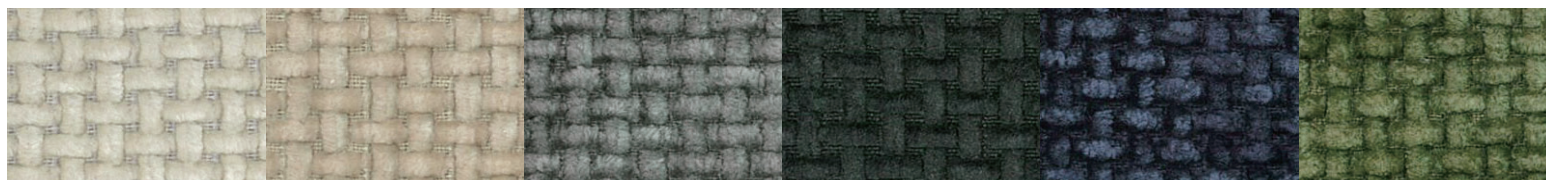

WF IV WF BE WF GY WF CH WF BL WF GN

※カバーは全て取り外し可能。/ ランクによって価格が異なります。詳しくは商品 POP をご参照下さい。/ 組成は全てポリエステル 100%

ウォッシュブルタイプ (Bランク)