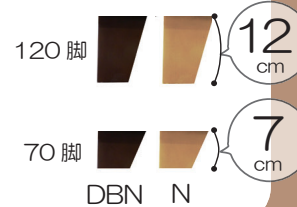

選べる脚 4 タイプ

高さ2タイプ×2色の
合計4タイプの木製脚あり
お選びいただけます。

カラーオーダー(納期 90 日対応)

基本色以外は全て受注生産の為納期 90 日となります。
替えカバーは全色納期 90 日です。

別売 替えカバー

《Aランク》
Sカウチソファ用カバー ¥80,300 (¥73,000)
カウチソファ用カバー ¥82,500 (¥75,000)

《Bランク》
Sカウチソファ用カバー ¥104,500 (¥95,000)
カウチソファ用カバー ¥106,700 (¥97,000)