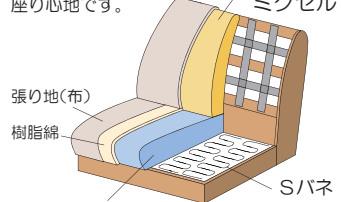

品名	基本色	座面の硬さ	木製脚の高さ / 色	サイズ (cm)	梱包サイズ	A ランク	B ランク
パノラマ 17 カウチソファ L/R	TMOW (Aランク)	レギュラー ハード	120脚 / DBN・N 70脚 / DBN・N	120脚取付時: W250×D160×H92 (SH43) 70脚取付時: W250×D160×H87 (SH38)	84.7 才 (2個口)	税込 ¥261,800 (税抜 ¥238,000)	税込 ¥286,000 (税抜 ¥260,000)
パノラマ 17 カウチソファ S L/R	TMOW (Aランク)	レギュラー ハード	120脚 / DBN・N 70脚 / DBN・N	120脚取付時: W226×D160×H92 (SH43) 70脚取付時: W226×D160×H87 (SH38)	77.2 才 (2個口)	税込 ¥256,300 (税抜 ¥233,000)	税込 ¥280,500 (税抜 ¥255,000)

選べる硬さ 2 タイプ

レギュラータイプ

ポケットコイルスプリング (背) 羽毛 + ミクセル
の効果で弾力性のある座り心地です。

(座) ポケットコイルスプリング

ハードタイプ

高密度ウレタンフォーム (背) 羽毛 + ミクセル
の採用でしっかりとした座り心地です。

(座) 高密度ウレタン

パイプフレーム