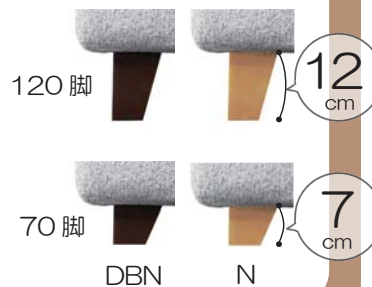

品名	基本色	座面の硬さ	木製脚の高さ / 色	サイズ (cm)	梱包サイズ	A ランク	B ランク
パノラマ 17 カウチソファ L/R	TMOW (Aランク)	レギュラー ハード	120脚 / DBN・N 70脚 / DBN・N	120脚取付時: W250×D160×H92 (SH43) 70脚取付時: W250×D160×H87 (SH38)	84.7 才 (2個口)	税込 ¥261,800 (税抜 ¥238,000)	税込 ¥286,000 (税抜 ¥260,000)
パノラマ 17 カウチソファ S L/R	TMOW (Aランク)	レギュラー ハード	120脚 / DBN・N 70脚 / DBN・N	120脚取付時: W226×D160×H92 (SH43) 70脚取付時: W226×D160×H87 (SH38)	77.2 才 (2個口)	税込 ¥256,300 (税抜 ¥233,000)	税込 ¥280,500 (税抜 ¥255,000)

選べる硬さ 2 タイプ

レギュラータイプ

ポケットコイルスプリング (背) 羽毛 + ミクセル
の効果で弾力性のある座り心地です。

(座) ポケットコイルスプリング

ハードタイプ

高密度ウレタンフォーム (背) 羽毛 + ミクセル
の採用でしっかりとした座り心地です。

(座) 高密度ウレタン

パイプフレーム

ハイバックのクッションを支えるために背クッションの裏にパイプフレームを入れております。いつまでも美しい形をキープできます。

選べる脚 4 タイプ

木製脚は2色 × 高さ2タイプの合計4タイプよりお選び頂けます。

カラーオーダー(納期 60 日対応)

基本色以外は全て受注生産の為納期 60 日となります。
替えカバーは全色納期 60 日です。

別売 替えカバー

《Aランク》
カウチソファ用カバー ¥82,500 (¥75,000)
Sカウチソファ用カバー ¥80,300 (¥73,000)