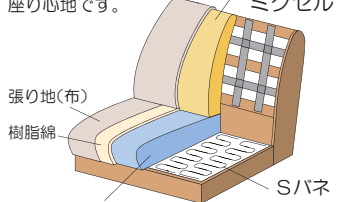

品名	色	座面の硬さ	木製脚の高さ/色	サイズ (cm)	梱包サイズ	A ランク	B ランク
パノラマ17 3Pソファ	張地見本からお選び下さい。	レギュラー ハード	120脚/DBN・N 70脚/DBN・N	120脚取付時: W200×D92.5×H92 (SH43) 70脚取付時: W200×D92.5×H87 (SH38)	47.3才	税込 ¥202,400 (税抜¥184,000)	税込 ¥214,500 (税抜¥195,000)
パノラマ17 2.5Pソファ		レギュラー ハード	120脚/DBN・N 70脚/DBN・N	120脚取付時: W180×D92.5×H92 (SH43) 70脚取付時: W180×D92.5×H87 (SH38)	42.4才	税込 ¥190,300 (税抜¥173,000)	税込 ¥202,400 (税抜¥184,000)
パノラマ17 スツール		レギュラー ハード	120脚/DBN・N 70脚/DBN・N	120脚取付時: W65×D55×H42 70脚取付時: W65×D55×H37	5.9才	税込 ¥59,400 (税抜¥54,000)	税込 ¥64,240 (税抜¥58,400)

選べる硬さ 2 タイプ

レギュラータイプ

ポケットコイルスプリング (背) 羽毛 + ミクセルの効果が弾力性のある座り心地です。

(座) ポケットコイルスプリング

ハードタイプ

高密度ウレタンフォーム (背) 羽毛 + ミクセルの採用でしっかりとした座り心地です。

(座) 高密度ウレタン

パイプフレーム

ハイバックのクッションを支えるために背クッションの裏にパイプフレームを入れてあります。いつまでも美しい形をキープできます。

選べる脚 4 タイプ

木製脚は2色×高さ2タイプの合計4タイプよりお選び頂けます。

カラーオーダー(納期60日対応)

3P、2.5P、スツールは全て受注生産の為納期60日となります。替えカバーも全色納期60日です。

別売	替えカバー	税込価格	(税抜価格)
A ランク	3P用カバー	¥45,650	(¥41,500)
	2.5P用カバー	¥42,020	(¥38,200)
	スツール用カバー	¥13,200	(¥12,000)
B ランク	3P用カバー	¥57,640	(¥52,400)
	2.5P用カバー	¥53,900	(¥49,000)
	スツール用カバー	¥18,040	(¥16,400)