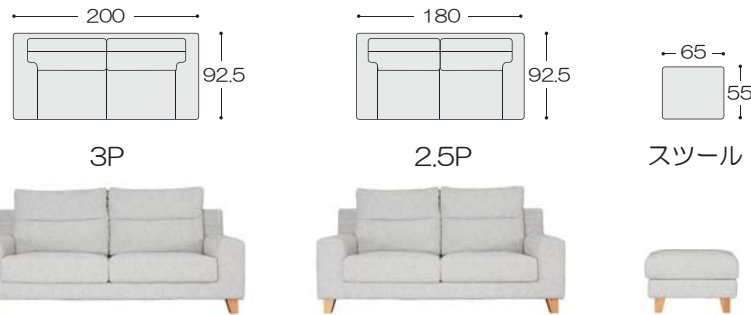

ボリュームたっぷり！
奥行き調整に最適です。
(中身：ポリエステル樹脂綿 100%)

カバーリングタイプ (ランバーピロー・60ピロー共通)
カバーはファスナーで簡単に着脱できて、ドライクリーニングが可能です。お手入れ簡単！いつも清潔にお使い頂けます。

60ピロー (サイズ：60×40cm)

基本色：BFBE・BFDGY(Aランク)

Aランク 税込 ¥4,180 (税抜 ¥3,800)

Bランク 税込 ¥4,730 (税抜 ¥4,300)

パノラマ17

座面奥行き・アーム幅が広く、ゆったりとくつろげます。
お好みの張り地・座面の硬さ・脚の色と高さをお選び頂けます。

オーダー納期60日

選べる 2 サイズ / スツール

全てオーダー対応(納期60日)となります。

フルカバーリングタイプ

カバーは全て取り外すことができ、ドライクリーニングが可能です。

パノラマ17スツール TMOW 120脚DBN + 2.5Pソファ TMOW 120脚DBN