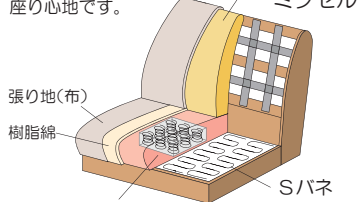

選べる硬さ 2 タイプ

レギュラータイプ

ポケットコイルスプリング (背) 羽毛 + ミクセル
の効果で弾力性のある座り心地です。

(座) ポケットコイルスプリング