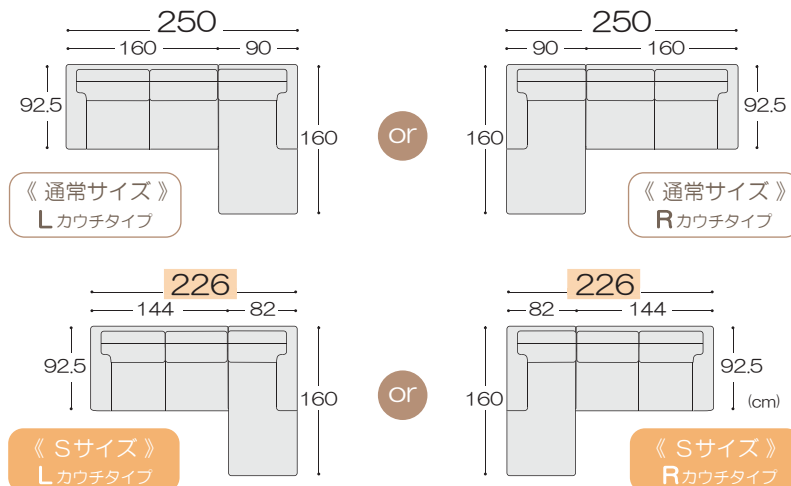

パノラマ 17

カウチタイプ

高密度ウレタンとスプリング、選べる2つの座り心地。
お部屋に合わせて形も選べるカウチソファです。

フルカバーリングタイプ

カバーは全て取り外すことができ、
ドライクリーニングが可能です。

選べる 2 サイズ × カウチの向き 2 タイプ

それぞれLタイプ（座って左カウチ）・Rタイプ（座って右カウチ）が選べます。

パノラマ 17
カウチ L TMOW 120脚 DBN

品名	基本色	座面の硬さ	木製脚の高さ / 色	サイズ (cm)	梱包サイズ	A ランク	B ランク
パノラマ 17 カウチソファ L/R	TMOW (Aランク)	レギュラー ハード	120脚 / DBN・N 70脚 / DBN・N	120脚取付時: W250×D160×H92 (SH43) 70脚取付時: W250×D160×H87 (SH38)	84.7 才 (2個口)	税込 ¥261,800 (税抜 ¥238,000)	税込 ¥286,000 (税抜 ¥260,000)
パノラマ 17 カウチソファ S L/R	TMOW (Aランク)	レギュラー ハード	120脚 / DBN・N 70脚 / DBN・N	120脚取付時: W226×D160×H92 (SH43) 70脚取付時: W226×D160×H87 (SH38)	77.2 才 (2個口)	税込 ¥256,300 (税抜 ¥233,000)	税込 ¥280,500 (税抜 ¥255,000)

脚の高さ(座面高)

1 選べる幅サイズ

幅 250cm

通常サイズ

or

幅 226cm

Sサイズ

2 選べるカウチの向き