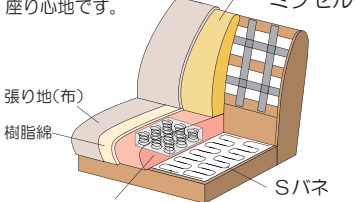

選べる硬さ 2 タイプ

レギュラータイプ

ポケットコイルスプリング (背) 羽毛 + ミクセルの効果が弾力性のある座り心地です。

(座) ポケットコイルスプリング