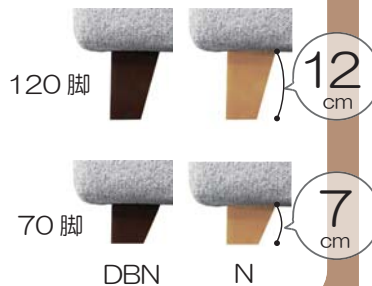

品名	色	座面の硬さ	木製脚の高さ/色	サイズ (cm)	梱包サイズ	A ランク	B ランク
パノラマ17 3Pソファ	張地見本からお選び下さい。	レギュラー ハード	120脚/DBN・N 70脚/DBN・N	120脚取付時: W200×D92.5×H92 (SH43) 70脚取付時: W200×D92.5×H87 (SH38)	47.3才	税込 ¥202,400 (税抜¥184,000)	税込 ¥214,500 (税抜¥195,000)
パノラマ17 2.5Pソファ		レギュラー ハード	120脚/DBN・N 70脚/DBN・N	120脚取付時: W180×D92.5×H92 (SH43) 70脚取付時: W180×D92.5×H87 (SH38)	42.4才	税込 ¥190,300 (税抜¥173,000)	税込 ¥202,400 (税抜¥184,000)
パノラマ17 スツール		レギュラー ハード	120脚/DBN・N 70脚/DBN・N	120脚取付時: W65×D55×H42 70脚取付時: W65×D55×H37	5.9才	税込 ¥59,400 (税抜¥54,000)	税込 ¥64,240 (税抜¥58,400)

選べる硬さ 2 タイプ

レギュラータイプ

ポケットコイルスプリング (背) 羽毛 + ミクセルの効果が弾力性のある座り心地です。

(座) ポケットコイルスプリング

ハードタイプ

高密度ウレタンフォーム (背) 羽毛 + ミクセルの採用でしっかりとした座り心地です。

(座) 高密度ウレタン

パイプフレーム

ハイバックのクッションを支えるために背クッションの裏にパイプフレームを入れてあります。いつまでも美しい形をキープできます。

選べる脚 4 タイプ

木製脚は2色×高さ2タイプの合計4タイプよりお選び頂けます。

カラーオーダー(納期60日対応)

3P、2.5P、スツールは全て受注生産の為納期60日となります。替えカバーも全色納期60日です。

別売	替えカバー	税込価格	(税抜価格)
A ランク	3P用カバー	¥45,650	(¥41,500)
	2.5P用カバー	¥42,020	(¥38,200)
	スツール用カバー	¥13,200	(¥12,000)
B ランク	3P用カバー	¥57,640	(¥52,400)
	2.5P用カバー	¥53,900	(¥49,000)
	スツール用カバー	¥18,040	(¥16,400)