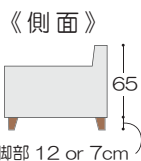

ボリュームたっぷり！
奥行き調整に最適です。
(中身：ポリエステル樹脂綿 100%)

カバーリングタイプ (ランバーピロー・60ピロー共通)
カバーはファスナーで簡単に着脱できて、ドライクリーニングが可能です。お手入れ簡単！いつも清潔にお使い頂けます。

60ピロー (サイズ：60×40cm)

基本色：BFBE・BFDGY(Aランク)

Aランク 税込 ¥4,180 (税抜 ¥3,800)

Bランク 税込 ¥4,730 (税抜 ¥4,300)

パノラマ17

座面奥行き・アーム幅が広く、ゆったりとくつろげます。
お好みの張り地・座面の硬さ・脚の色と高さをお選び頂けます。

オーダー納期60日

選べる 2 サイズ / スツール

全てオーダー対応(納期60日)となります。

フルカバーリングタイプ

カバーは全て取り外すことができ、ドライクリーニングが可能です。

パノラマ17スツール TMOW 120脚DBN + 2.5Pソファ TMOW 120脚DBN

品名	色	座面の硬さ	木製脚の高さ/色	サイズ (cm)	梱包サイズ	A ランク	B ランク
パノラマ17 3Pソファ	張地見本からお選び下さい。	レギュラー ハード	120脚/DBN・N 70脚/DBN・N	120脚取付時: W200×D92.5×H92 (SH43) 70脚取付時: W200×D92.5×H87 (SH38)	47.3才	税込 ¥202,400 (税抜¥184,000)	税込 ¥214,500 (税抜¥195,000)
パノラマ17 2.5Pソファ		レギュラー ハード	120脚/DBN・N 70脚/DBN・N	120脚取付時: W180×D92.5×H92 (SH43) 70脚取付時: W180×D92.5×H87 (SH38)	42.4才	税込 ¥190,300 (税抜¥173,000)	税込 ¥202,400 (税抜¥184,000)
パノラマ17 スツール		レギュラー ハード	120脚/DBN・N 70脚/DBN・N	120脚取付時: W65×D55×H42 70脚取付時: W65×D55×H37	5.9才	税込 ¥59,400 (税抜¥54,000)	税込 ¥64,240 (税抜¥58,400)