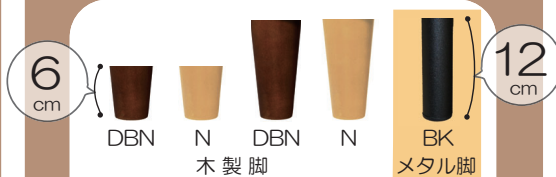

選べる脚5タイプ

メタル脚をお選びの場合、木製脚の価格と異なりますので、上記価格表をご確認ください。

ゆったり寛げるローソファとして

付属の 3.5cm のプラスチック脚に付け替える事で、簡単にフロアタイプのローソファに早変わり！

カラーオーダー (納期 90 日対応)

別売 替えカバー

※シート / 本体 / ピローの色を指定して下さい。(税抜価格)

アイテム	5WAY ソファ用 カバー	2.5P ソファ用 カバー
A ランク	¥61,600 (¥56,000)	¥51,700 (¥47,000)
A/B ランク	¥71,500 (¥65,000)	¥61,600 (¥56,000)
B ランク	¥80,300 (¥73,000)	¥71,500 (¥65,000)

張り分けも可能です