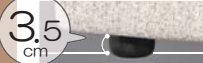

2.5P 本体のみ
ご購入も可能です
オーダー対応
納期 60 日

基本色以外の組み合わせは全てオーダー対応 (納期 60 日) となります。

シート / 本体 / ピロー / 脚

の色を指定して下さい。

付属のピロークッションが座り心地をサポート

ピロークッションが2個付きます！

大きいピロークッション
(50×50cm 角)
身体をサポートします

腰当てランバーピロー
横になった時、枕としても使えます

ピロークッション材質
ミクセル 50% / ウレタンチップ 50%

高密度の新素材『ミクセル』
を組み合わせることで、柔軟
で身体にフィットする座り
心地を実現しました。

ピローカバーはドライクリーニング仕様。
ピロークッションの単品販売は行っていません。

選べる脚5タイプ

メタル脚をお選びの場合、木製脚の価格と異なりますので、上記価格表をご確認ください。

ゆったり寛げる
ローソファとして

付属の3.5cmのプラスチック脚に付け替える事で、簡単にフロアタイプのローソファに早変わり！

カラーオーダー (納期 60 日対応)

別売 替えカバー

※シート/本体/ピローの色を指定して下さい。(税抜価格)

アイテム ランク	5WAYソファ用 カバー	2.5Pソファ用 カバー
A ランク	¥61,600 (¥56,000)	¥51,700 (¥47,000)
A/B ランク	¥71,500 (¥65,000)	¥61,600 (¥56,000)
B ランク	¥80,300 (¥73,000)	¥71,500 (¥65,000)