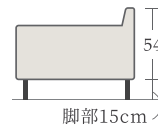

頭部まで支えるヘッドレストでくつろぎをサポート

【別売】ノーブル03 ソファ用ヘッドレスト

【Aランク】 税込¥23,100 (税抜¥21,000) 【Bランク】 税込¥24,200 (税抜¥22,000)

※ヘッドレストは全色オーダー対応(納期90日)となります。

		色	サイズ	才数	Aランク	Bランク
ノーブル03	3Pソファ	張地見本からお選びください。	W200×D91×H82(SH44)cm	39.5才	税込¥237,600(税抜¥216,000)	税込¥248,600(税抜¥226,000)
ノーブル03	2.5Pソファ	張地見本からお選びください。	W180×D91×H82(SH44)cm	35.6才	税込¥225,500(税抜¥205,000)	税込¥236,500(税抜¥215,000)
ノーブル03	スツール	張地見本からお選びください。	W85×D65×H44cm	7.1才	税込¥70,400(税抜¥64,000)	税込¥72,600(税抜¥66,000)