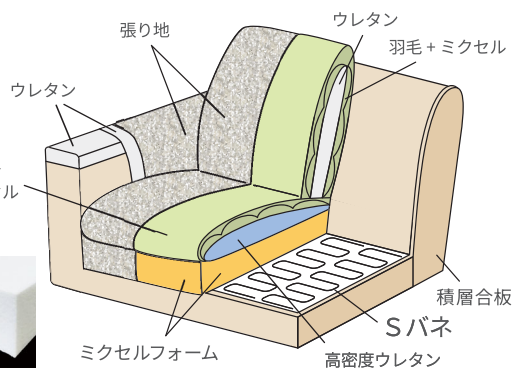

頭部まで支えるヘッドレストでくつろぎをサポート

【別売】ノーブル03 ソファ用ヘッドレスト

【Aランク】 税込¥23,100 (税抜¥21,000) 【Bランク】 税込¥24,200 (税抜¥22,000)

※ヘッドレストは全色オーダー対応(納期90日)となります。

		色	サイズ	才数	Aランク	Bランク
ノーブル03	3Pソファ	張地見本からお選びください。	W200×D91×H82(SH44)cm	39.5才	税込¥237,600(税抜¥216,000)	税込¥248,600(税抜¥226,000)
ノーブル03	2.5Pソファ	張地見本からお選びください。	W180×D91×H82(SH44)cm	35.6才	税込¥225,500(税抜¥205,000)	税込¥236,500(税抜¥215,000)
ノーブル03	スツール	張地見本からお選びください。	W85×D65×H44cm	7.1才	税込¥70,400(税抜¥64,000)	税込¥72,600(税抜¥66,000)

シート / 本体 / 脚 を指定してください。全てオーダー対応(納期90日)となります。張地 A/Bランク の組み合わせは Bランク価格 の対応となります。

心地良さの三重奏 トリプルコンフォート

羽毛+ミクセル・高密度ウレタン+ミクセルフォーム・Sパネの3層構造で上質な座り心地と耐久性を実現しました。

選べる脚 4タイプ

メタル脚

木製脚

お掃除ロボットも余裕で通る15cmの脚。4タイプよりお選びいただけます。