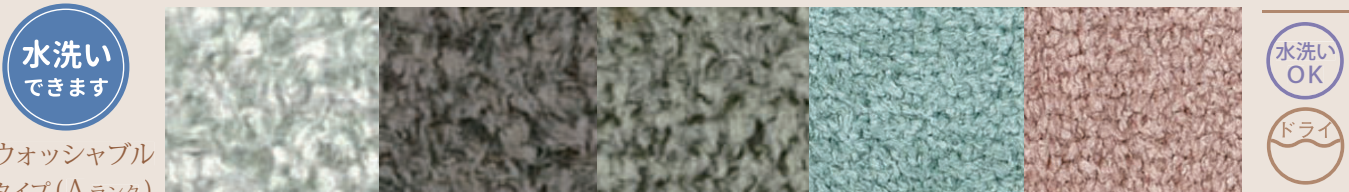

BF BL

BF DGY

TM GY

TM OW

水洗い
できます

ウォッシュアップ
タイプ(Aランク)

水洗い
OK

LA OF