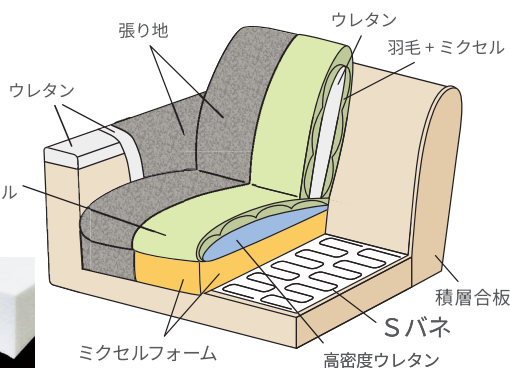

心地良きの三重奏

トリプルコンフォート

3層構造(羽毛+ミクセル・高密度ウレタン+ミクセルフォーム・Sパネ)で上質な座り心地と耐久性を実現しました。

羽毛

ミクセル

ミクセルフォーム

選べる脚 4タイプ

メタル脚