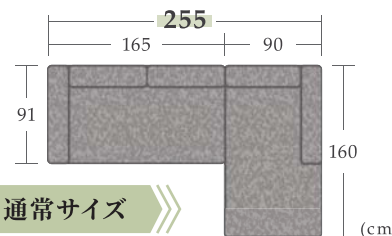

noble

ARBOL design

ノーブル03

オーダー納期 90日

ミドルバックで、キューブなデザインのモダンソファ。羽毛とミクセルを混合させた背・座クッションは、フワッと包み込まれるような優しい座り心地です。

ノーブル03 ソファ (2P-R+CH-L) ACBK/ACBK メタル脚BK & ヘッドレスト ACBK

通常サイズ

Total(Arank:ACBK/ACBK) (・2P-R
・CH-L)

税込¥426,800 (税抜¥388,000)

Sサイズ

Total(Arank:ACBK/ACBK) (・2PS-R
・CHS-L)

税込¥396,000 (税抜¥360,000)

【側面】

頭部まで支えるヘッドレストでくつろぎをサポート

【別売】ノーブル03 ソファ用ヘッドレスト

※ヘッドレストは全色オーダー対応(納期90日)となります。

才数

Aランク

Bランク

2P-L or 2P-R

W165×D91×H82(SH44)cm

32.7才

税込¥228,800 (税抜¥208,000)

税込¥239,800 (税抜¥218,000)