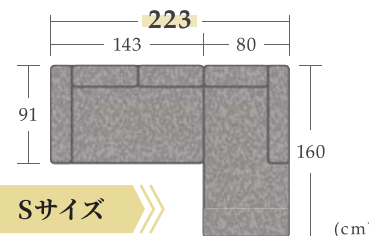

noble

ARBOL design

ノーブル03

オーダー納期 90日

ミドルバックで、キューブなデザインのモダンソファ。羽毛とミクセルを混合させた背・座クッションは、フワッと包み込まれるような優しい座り心地です。

ノーブル03 ソファ (2P-R+CH-L) ACBK/ACBK メタル脚BK & ヘッドレスト ACBK

通常サイズ

Total(Arank:ACBK/ACBK) (・2P-R
・CH-L)

税込¥426,800 (税抜¥388,000)

Sサイズ

Total(Arank:ACBK/ACBK) (・2PS-R
・CHS-L)

税込¥396,000 (税抜¥360,000)

【側面】

頭部まで支えるヘッドレストでくつろぎをサポート

【別売】ノーブル03 ソファ用ヘッドレスト

※ヘッドレストは全色オーダー対応(納期90日)となります。