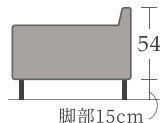

税込¥426,800 (税抜¥388,000)

Sサイズ

Total(Arank:ACBK/ACBK) (・2PS-R
・CHS-L)

税込¥396,000 (税抜¥360,000)

【側面】

頭部まで支えるヘッドレストでくつろぎをサポート

【別売】ノーブル03 ソファ用ヘッドレスト

※ヘッドレストは全色オーダー対応(納期90日)となります。

才数

Aランク

Bランク

2P-L or 2P-R

W165×D91×H82(SH44)cm

32.7才

税込¥228,800 (税抜¥208,000)

税込¥239,800 (税抜¥218,000)

CH-L or CH-R

W90×D160×H82(SH44)cm

32.1才

税込¥198,000 (税抜¥180,000)

税込¥209,000 (税抜¥190,000)

2PS-L or 2PS-R

W143×D91×H82(SH44)cm

31.7才