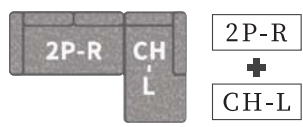

頭部まで支えるヘッドレストでくつろぎをサポート

【別売】ノーブル03 ソファ用ヘッドレスト

※ヘッドレストは全色オーダー対応(納期90日)となります。

A
ランク

税込¥26,400
(税抜¥24,000)

B
ランク

税込¥27,500
(税抜¥25,000)

通常在庫商品(基本型)

基本色:ACBK(A)/ACBK(A)

ノーブル03

サイズ

才数

Aランク

Bランク

2P-L or 2P-R

W165×D91×H82(SH44)cm

32.7才

税込¥228,800 (税抜¥208,000)

税込¥239,800 (税抜¥218,000)

CH-L or CH-R

W90×D160×H82(SH44)cm

32.1才

税込¥198,000 (税抜¥180,000)

税込¥209,000 (税抜¥190,000)

2PS-L or 2PS-R

W143×D91×H82(SH44)cm

31.7才

税込¥217,800 (税抜¥198,000)

税込¥228,800 (税抜¥208,000)

CHS-L or CHS-R

W80×D160×H82(SH44)cm

31.1才

税込¥178,200 (税抜¥162,000)

税込¥189,200 (税抜¥172,000)

基本型(色)以外の組み合わせは全てオーダー対応(納期90日)となります。シート / 本体 / 脚 を指定してください。張地 A/Bランク の組み合わせは Bランク価格 の対応となります。

心地良きの三重奏

トリプルコンフォート

3層構造(羽毛+ミクセル・高密度ウレタン+ミクセルフォーム・Sパネ)で上質な座り心地と耐久性を実現しました。

羽毛