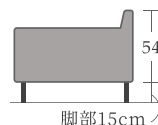

Sサイズ

Total(Arank:ACBK/ACBK) (・2PS-R  
・CHS-L)

税込 ¥355,300 (税抜 ¥323,000)

【側面】

頭部まで支えるヘッドレストでくつろぎをサポート

【別売】ノーブル03 ソファ用ヘッドレスト

【Aランク】 税込 ¥23,100 (税抜 ¥21,000)

【Bランク】 税込 ¥24,200 (税抜 ¥22,000)

### ノーブル03

サイズ

才数

Aランク

Bランク

2P-L or 2P-R

W165×D91×H82(SH44)cm

32.7才