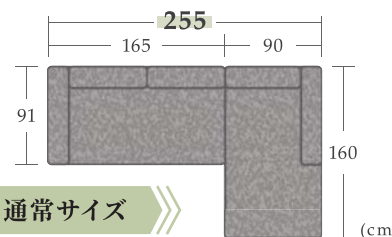

通常サイズ

Total(Arank:ACBK/ACBK) (・2P-R
・CH-L)

税込 ¥392,700 (税抜 ¥357,000)