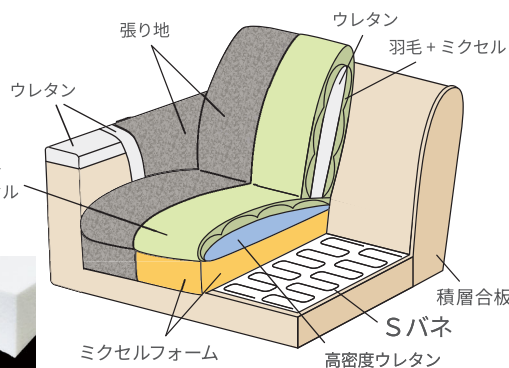

心地良さの三重奏

トリプルコンフォート

羽毛+ミクセル・高密度ウレタン+ミクセルフォーム・Sパネの3層構造で上質な座り心地と耐久性を実現しました。