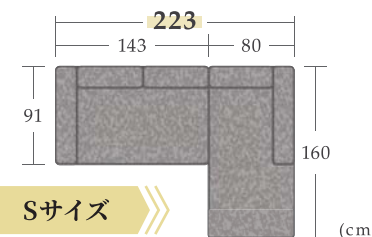

Sサイズ

Total(Arank:ACBK/ACBK) (・2PS-R  
・CHS-L)

税込 ¥355,300 (税抜 ¥323,000)

【側面】

頭部まで支えるヘッドレストでくつろぎをサポート

【別売】ノーブル03 ソファ用ヘッドレスト

【Aランク】 税込 ¥23,100 (税抜 ¥21,000)

【Bランク】 税込 ¥24,200 (税抜 ¥22,000)

### ノーブル03

サイズ

才数

Aランク

Bランク

2P-L or 2P-R

W165×D91×H82(SH44)cm

32.7才