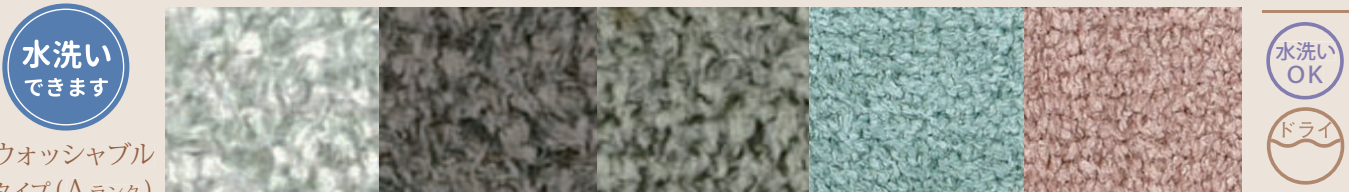

BF PK

BF BL

BF DGY

TM GY

TM OW

水洗い
できます

ウォッシュアップル
タイプ(Aランク)

LA OF