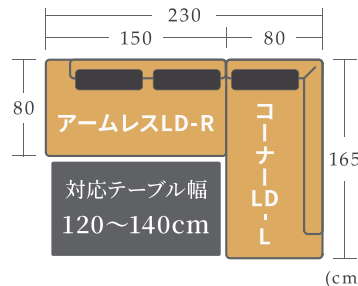

Total(Arank)

税込¥380,600
(税抜¥346,000)

BFDGY

座ったときのフィット感の調整に最適なピロークッション

【別売】ノーブル02ソファ用 60ピロー

サイズ:60×46cm 材質:羽毛50%+ミクセル50%

※60ピローは全色オーダー対応(納期90日)となります。

Aランク

Bランク

税込¥18,700 (¥17,000)

税込¥19,800 (¥18,000)