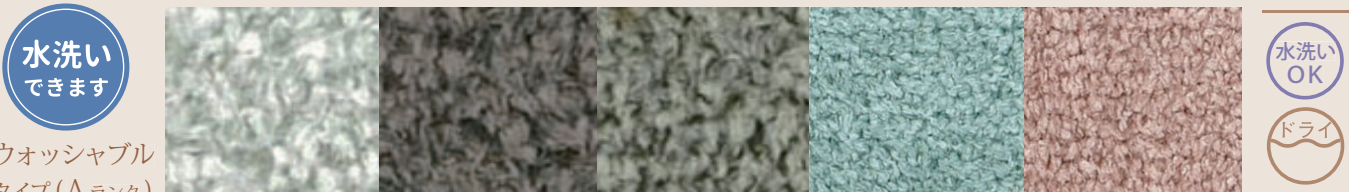

BF OR

BF BE

BF PK

BF BL

BF DGY

TM GY

TM OW

水洗い
できます

ウォッシュアップ
タイプ(Aランク)

LA OF

LA BN

LA MC

LA SK

LA PK

CH IV

CH CH