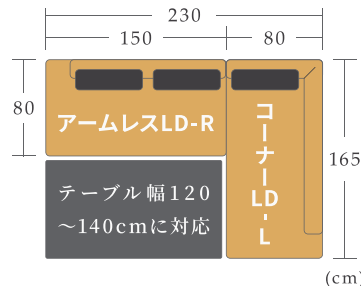

noble

ARBOL design

ノーブル02

オーダー納期 90日

折り畳み機能のギアを持たせたディナーソファ。座面には高密度ウレタンフォームを採用。長時間座っても疲れにくい、しっかりとした座り心地です。

ノーブル02 アームレスLD R&コーナーLD L BFDGY/メタル脚BK

Total(Arank)

税込¥358,600
(税抜¥326,000)

座ったときのフィット感の調整に最適なピロークッション

【別売】ノーブル02ソファ用 60ピロー

サイズ:60×46cm 材質:羽毛50%+ミクセル50%

※60ピローは全色オーダー対応(納期90日)となります。

【Aランク】税込¥18,700
(税抜¥17,000)

【Bランク】税込¥19,800
(税抜¥18,000)

サイズ違いで組み合わせれば、立体感のあるコーディネートを楽しめます。

ノーブル02

サイズ

才数

Aランク

Bランク

アームレスLD L

or

アームレスLD R

W150×D80×H75/95(SH43)cm

25.9才

税込¥168,300(税抜¥153,000)

税込¥179,300(税抜¥163,000)

付属ピロークッション×2

コーナーLD L

or

コーナーLD R

W80×D165×H75/95(SH43)cm