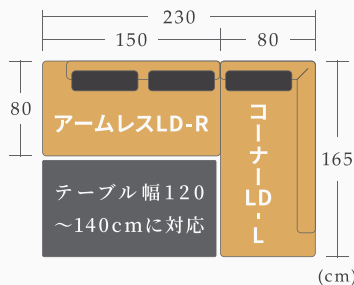

Total(Arank)

税込¥358,600
(税抜¥326,000)

座ったときのフィット感の調整に最適なピロークッション

【別売】ノーブル02ソファ用 60ピロー

サイズ:60×46cm 材質:羽毛50%+ミクセル50%
※60ピローは全色オーダー対応(納期60日)となります。

【Aランク】 税込¥18,700
(税抜¥17,000)

【Bランク】 税込¥19,800
(税抜¥18,000)