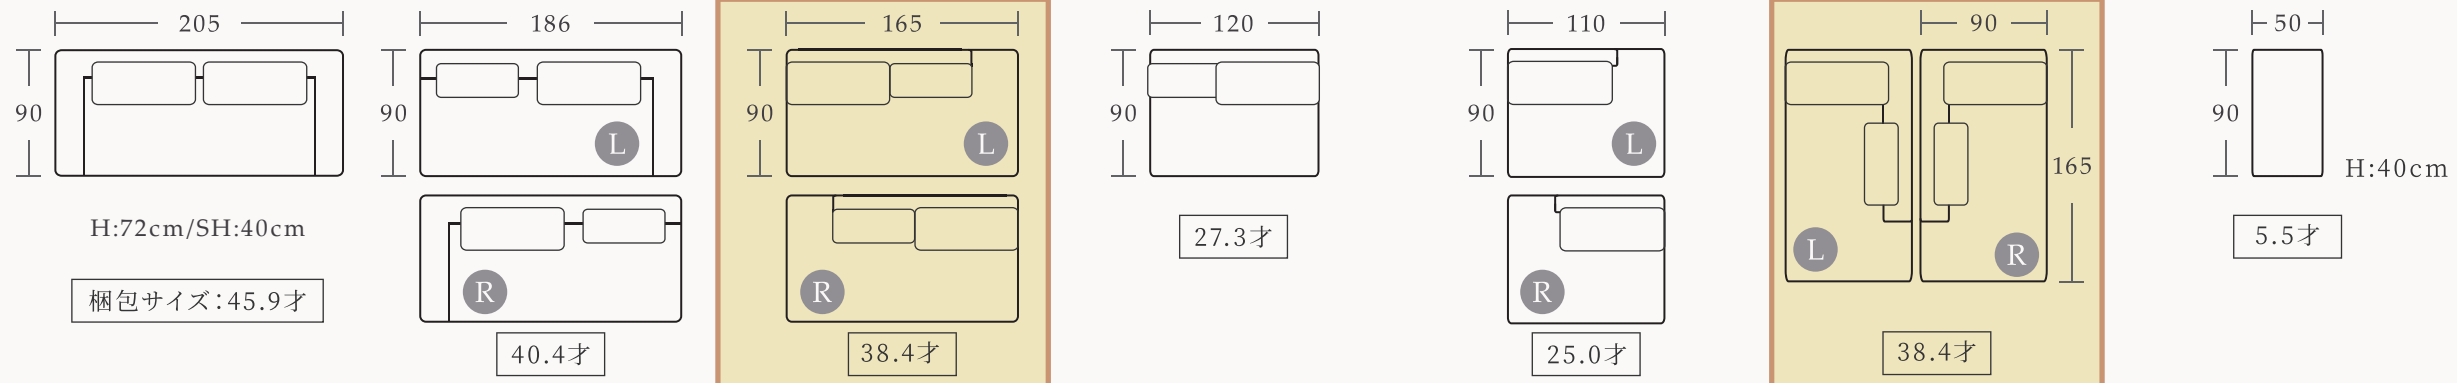

ノーブル01 価格表

— Flexible Sofa —

ノーブルソファは、様々な種類から組み合わせを選ぶことが可能です。
お部屋の広さや形に合わせてレイアウトすることで、快適な空間に。
リラックスに欠かせない、ノーブルオリジナルクッションをお付けします。

オーダー納期60日

【別売】クッション価格

クッション(大)	クッション(小)
材質: 羽毛 80% / ミクセル 20%	
クッション(大)	クッション(小)
¥15,950 (¥14,500)	¥18,150 (¥16,500)
クッション(小)	
¥14,300 (¥13,000)	¥16,500 (¥15,000)

アイテム名	3P	片肘3P - L/R	2Pアームレス - L/R	2Pアームレス M	1.5Pアームレス - L/R	コーナー - L/R	スツール
張地 Aランク	¥286,000 (¥260,000)	¥237,600 (¥216,000)	¥180,400 (¥164,000)	¥190,300 (¥173,000)	¥144,100 (¥131,000)	¥202,400 (¥184,000)	¥71,500 (¥65,000)
張地 Bランク	¥297,000 (¥270,000)	¥249,700 (¥227,000)	¥191,400 (¥174,000)	¥201,300 (¥183,000)	¥155,100 (¥141,000)	¥213,400 (¥194,000)	¥77,000 (¥70,000)
アイテム名	3Pカバー	片肘3P - L/Rカバー	2Pアームレス Mカバー	2Pアームレス Mカバー	1.5Pアームレス - L/Rカバー	コーナー - L/Rカバー	スツールカバー
張地 Aランク	¥81,400 (¥74,000)	¥63,800 (¥58,000)	¥57,200 (¥52,000)	¥57,200 (¥52,000)	¥48,400 (¥44,000)	¥59,400 (¥54,000)	¥26,400 (¥24,000)
張地 Bランク	¥93,500 (¥85,000)	¥75,900 (¥69,000)	¥68,200 (¥62,000)	¥68,200 (¥62,000)	¥61,600 (¥56,000)	¥70,400 (¥64,000)	¥32,450 (¥29,500)