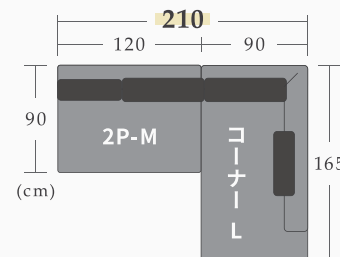

Total(Arank) (税抜¥348,000)

2Pアームレス M & コーナー L GWGY/FRDBN メタル脚BK

税込¥392,700

Total(Arank) (税抜¥357,000)

| ノーブル01 | 基本色 | サイズ | 才数 | Aランク | Bランク |
|---------------------|------------------|----------------------|-------|------------------------|------------------------|
| 2Pアームレス L or R | GWGY(A)/FRDBN(A) | W165×D90×H72(SH40)cm | 38.4才 | 税込¥180,400(税抜¥164,000) | 税込¥191,400(税抜¥174,000) |
| 付属クッション (大)×1・(小)×1 | 本体 クッション | | | | |
| コーナー L or R | GWGY(A)/FRDBN(A) | W90×D165×H72(SH40)cm | 38.4才 | 税込¥202,400(税抜¥184,000) | 税込¥213,400(税抜¥194,000) |
| 付属クッション (大)×1・(小)×1 | 本体 クッション | | | | |
| 2Pアームレス M 全色オーダー対応 | GWGY(A)/FRDBN(A) | W120×D90×H72(SH40)cm | 27.3才 | 税込¥190,300(税抜¥173,000) | 税込¥201,300(税抜¥183,000) |
| 付属クッション (大)×1・(小)×1 | | | | | |