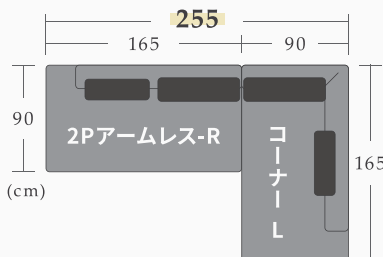

税込¥382,800

Total(Arank) (税抜¥348,000)