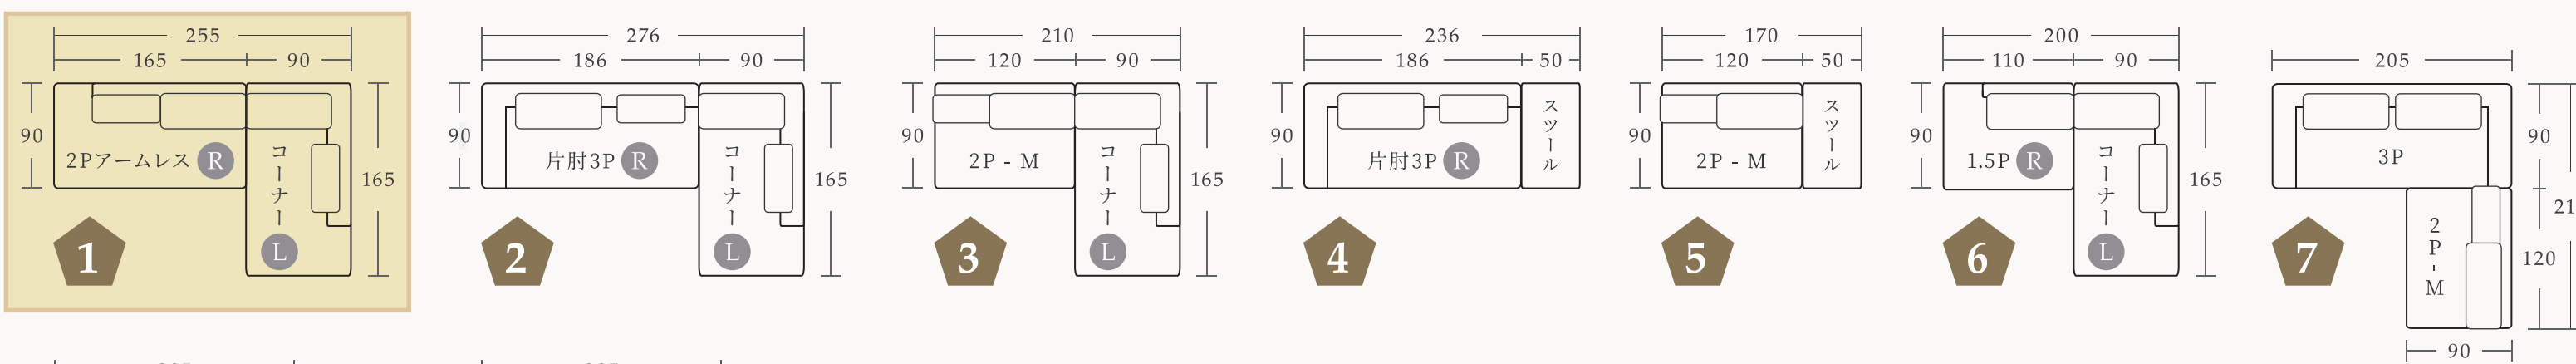

| アイテム名 | 3P | 片肘3P - L/R | 2Pアームレス - L/R | 2Pアームレス M | 1.5Pアームレス - L/R | コーナー - L/R | スツール |
|---------|---------------------|---------------------|---------------------|---------------------|---------------------|---------------------|-------------------|
| 張地 Aランク | ¥286,000 (¥260,000) | ¥237,600 (¥216,000) | ¥180,400 (¥164,000) | ¥190,300 (¥173,000) | ¥144,100 (¥131,000) | ¥202,400 (¥184,000) | ¥71,500 (¥65,000) |
| 張地 Bランク | ¥297,000 (¥270,000) | ¥249,700 (¥227,000) | ¥191,400 (¥174,000) | ¥201,300 (¥183,000) | ¥155,100 (¥141,000) | ¥213,400 (¥194,000) | ¥77,000 (¥70,000) |
| アイテム名 | 3Pカバー | 片肘3P - L/Rカバー | 2Pアームレス Mカバー | 2Pアームレス Mカバー | 1.5Pアームレス - L/Rカバー | コーナー - L/Rカバー | スツールカバー |
| 張地 Aランク | ¥81,400 (¥74,000) | ¥63,800 (¥58,000) | ¥57,200 (¥52,000) | ¥57,200 (¥52,000) | ¥48,400 (¥44,000) | ¥59,400 (¥54,000) | ¥26,400 (¥24,000) |
| 張地 Bランク | ¥93,500 (¥85,000) | ¥75,900 (¥69,000) | ¥68,200 (¥62,000) | ¥68,200 (¥62,000) | ¥61,600 (¥56,000) | ¥70,400 (¥64,000) | ¥32,450 (¥29,500) |

— Set variation —

| ソファ価格 | セット 1 | セット 2 | セット 3 | セット 4 | セット 5 | セット 6 | セット 7 | セット 8 | セット 9 |
|----------|---------------------|---------------------|---------------------|---------------------|---------------------|---------------------|---------------------|---------------------|---------------------|
| A ランク | ¥382,800 (¥348,000) | ¥440,000 (¥400,000) | ¥392,700 (¥357,000) | ¥309,100 (¥281,000) | ¥261,800 (¥238,000) | ¥346,500 (¥315,000) | ¥476,300 (¥433,000) | ¥466,400 (¥424,000) | ¥523,600 (¥476,000) |
| B ランク | ¥404,800 (¥368,000) | ¥463,100 (¥421,000) | ¥414,700 (¥377,000) | ¥326,700 (¥297,000) | ¥278,300 (¥253,000) | ¥368,500 (¥335,000) | ¥498,300 (¥453,000) | ¥488,400 (¥444,000) | ¥546,700 (¥497,000) |