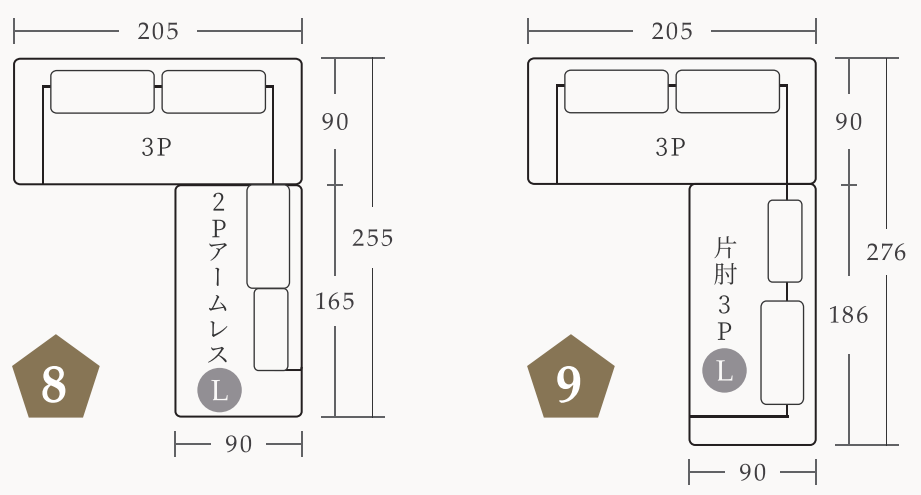

※記載の寸法は、実物と多少の誤差が生じる場合がございますので予めご了承願います。

ノーブル01 価格表

— Flexible Sofa —

ノーブルソファは、様々な種類から組み合わせを選ぶことが可能です。
お部屋の広さや形に合わせてレイアウトすることで、快適な空間に。
リラックスに欠かせない、ノーブルオリジナルクッションをお付けします。

オーダー納期60日

【別売】クッション価格

| | |
|-----------------------|-------------------|
| クッション(大) | クッション(小) |
| 材質: 羽毛 80% / ミクセル 20% | |
| クッション(大) | クッション(小) |
| ¥15,950 (¥14,500) | ¥18,150 (¥16,500) |
| クッション(小) | |
| ¥14,300 (¥13,000) | ¥16,500 (¥15,000) |

| アイテム名 | 3P | 片肘3P - L/R | 2Pアームレス - L/R | 2Pアームレス M | 1.5Pアームレス - L/R | コーナー - L/R | スツール |
|---------|---------------------|---------------------|---------------------|---------------------|---------------------|---------------------|-------------------|
| 張地 Aランク | ¥286,000 (¥260,000) | ¥237,600 (¥216,000) | ¥180,400 (¥164,000) | ¥190,300 (¥173,000) | ¥144,100 (¥131,000) | ¥202,400 (¥184,000) | ¥71,500 (¥65,000) |
| 張地 Bランク | ¥297,000 (¥270,000) | ¥249,700 (¥227,000) | ¥191,400 (¥174,000) | ¥201,300 (¥183,000) | ¥155,100 (¥141,000) | ¥213,400 (¥194,000) | ¥77,000 (¥70,000) |
| アイテム名 | 3Pカバー | 片肘3P - L/Rカバー | 2Pアームレス Mカバー | 2Pアームレス Mカバー | 1.5Pアームレス - L/Rカバー | コーナー - L/Rカバー | スツールカバー |
| 張地 Aランク | ¥81,400 (¥74,000) | ¥63,800 (¥58,000) | ¥57,200 (¥52,000) | ¥57,200 (¥52,000) | ¥48,400 (¥44,000) | ¥59,400 (¥54,000) | ¥26,400 (¥24,000) |
| 張地 Bランク | ¥93,500 (¥85,000) | ¥75,900 (¥69,000) | ¥68,200 (¥62,000) | ¥68,200 (¥62,000) | ¥61,600 (¥56,000) | ¥70,400 (¥64,000) | ¥32,450 (¥29,500) |