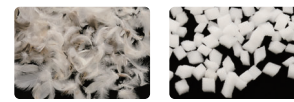

羽毛 | ミクセル

A 税込¥15,950 (¥14,500)
B 税込¥18,150 (¥16,500)

A 税込¥14,300 (¥13,000)
B 税込¥16,500 (¥15,000)

本体 / クッション / 脚 を指定してください。張地 A/Bランク の組み合わせは Bランク価格 の対応となります。

全アイテム: フルカバーリング仕様 ※替えカバーは別紙をご参照ください。