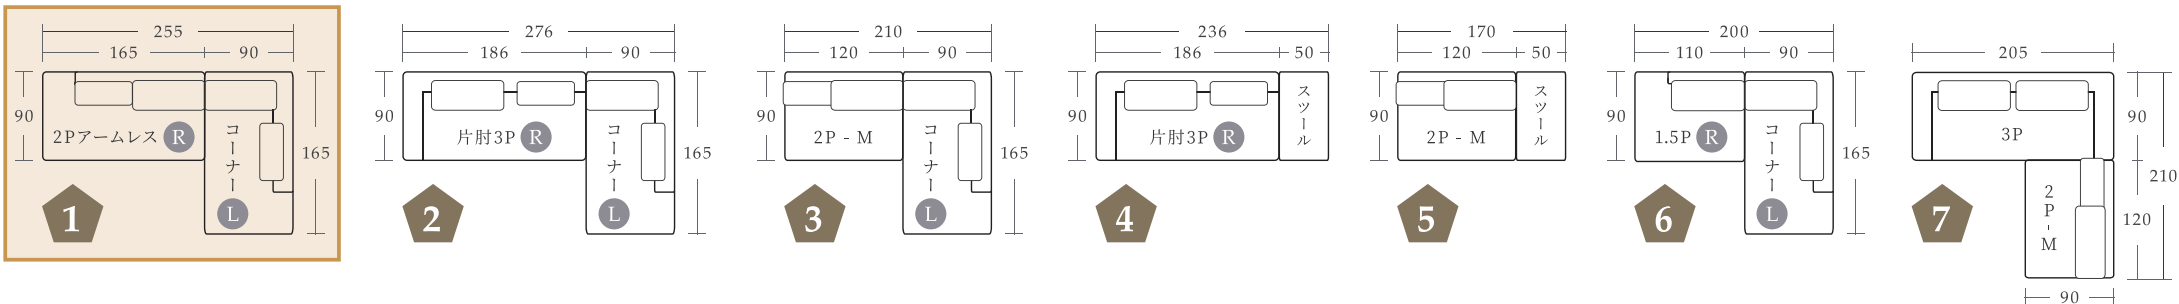

- Set variation -

ソファ価格	セット 1	セット 2	セット 3	セット 4	セット 5	セット 6	セット 7	セット 8	セット 9
Aランク	¥415,800 (¥378,000)	¥496,100 (¥451,000)	¥426,800 (¥388,000)	¥346,500 (¥315,000)	¥277,200 (¥252,000)	¥364,100 (¥331,000)	¥502,700 (¥457,000)	¥491,700 (¥447,000)	¥572,000 (¥520,000)
Bランク	¥437,800 (¥398,000)	¥518,100 (¥471,000)	¥448,800 (¥408,000)	¥363,000 (¥330,000)	¥293,700 (¥267,000)	¥386,100 (¥351,000)	¥524,700 (¥477,000)	¥513,700 (¥467,000)	¥594,000 (¥540,000)

※表記は税込価格、(カッコ)内は税抜価格です。   は、基本色 (RYGY/TMOW) のみ通常在庫商品です。