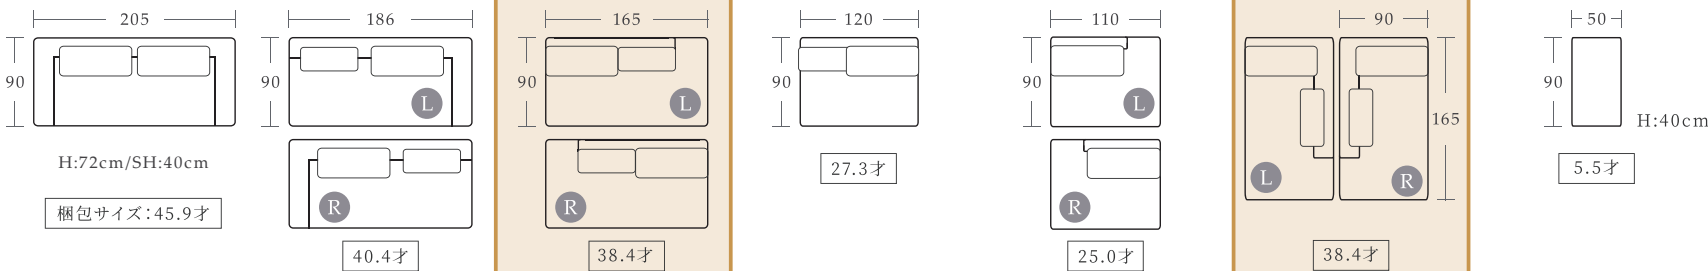

noble

ARBOL design

ノーブル01

ソファ価格表

直線的なアウトラインとシンプルなモダンデザインソファ。豊富なラインナップを自由に組み合わせることで、多彩なレイアウトをお楽しみいただけます。

オーダーアイテム
納期 **90日**

アイテム名	3P	片肘3P - L/R	2Pアームレス - L/R	2Pアームレス M	1.5Pアームレス - L/R	コーナー - L/R	スツール
張地 Aランク	¥297,000 (¥270,000)	¥275,000 (¥250,000)	¥194,700 (¥177,000)	¥205,700 (¥187,000)	¥143,000 (¥130,000)	¥221,100 (¥201,000)	¥71,500 (¥65,000)
張地 Bランク	¥308,000 (¥280,000)	¥286,000 (¥260,000)	¥205,700 (¥187,000)	¥216,700 (¥197,000)	¥154,000 (¥140,000)	¥232,100 (¥211,000)	¥77,000 (¥70,000)
アイテム名	3Pカバー	片肘3P - L/Rカバー	2Pアームレス - L/Rカバー	2Pアームレス Mカバー	1.5Pアームレス - L/Rカバー	コーナー - L/Rカバー	スツールカバー
張地 Aランク	¥84,700 (¥77,000)	¥71,500 (¥65,000)	¥60,500 (¥55,000)	¥60,500 (¥55,000)	¥48,400 (¥44,000)	¥62,700 (¥57,000)	¥26,400 (¥24,000)
張地 Bランク	¥96,800 (¥88,000)	¥83,600 (¥76,000)	¥71,500 (¥65,000)	¥71,500 (¥65,000)	¥61,600 (¥56,000)	¥73,700 (¥67,000)	¥32,450 (¥29,500)

【別売】追加クッション

クッション(大)

クッション(小)

材質:羽毛80% / ミクセル20%

クッション(大)

¥15,950 (¥14,500)

クッション(小)

¥14,300 (¥13,000)

¥18,150 (¥16,500)

¥16,500 (¥15,000)