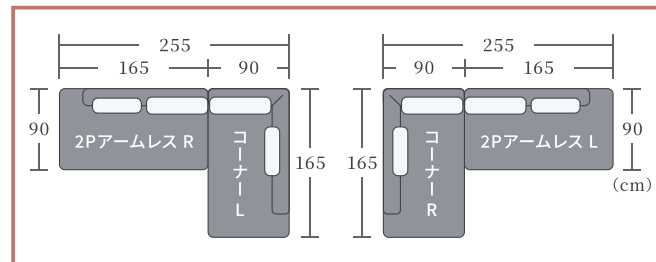

通常在庫商品

1. ・2Pアームレス - L/R RYGY/TMOW
   - ・コーナー - L/R RYGY/TMOW
2. 通常在庫商品以外は、
   全てオーダー対応(納期90日)となります。