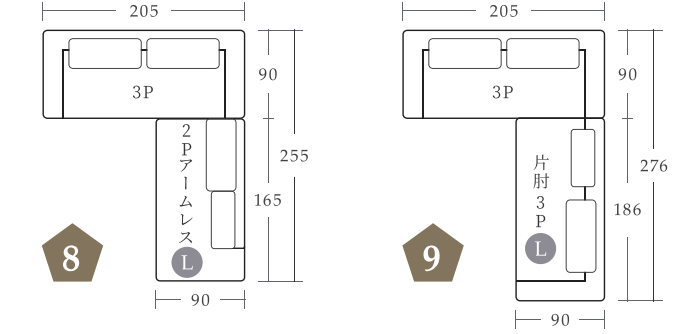

- Set variation -

ソファ価格	セット 1	セット 2	セット 3	セット 4	セット 5	セット 6	セット 7	セット 8	セット 9
Aランク	¥415,800 (¥378,000)	¥496,100 (¥451,000)	¥426,800 (¥388,000)	¥346,500 (¥315,000)	¥277,200 (¥252,000)	¥364,100 (¥331,000)	¥502,700 (¥457,000)	¥491,700 (¥447,000)	¥572,000 (¥520,000)
Bランク	¥437,800 (¥398,000)	¥518,100 (¥471,000)	¥448,800 (¥408,000)	¥363,000 (¥330,000)	¥293,700 (¥267,000)	¥386,100 (¥351,000)	¥524,700 (¥477,000)	¥513,700 (¥467,000)	¥594,000 (¥540,000)

※表記は税込価格、(カッコ)内は税抜価格です。   は、基本色 (RYGY/TMOW) のみ通常在庫商品です。