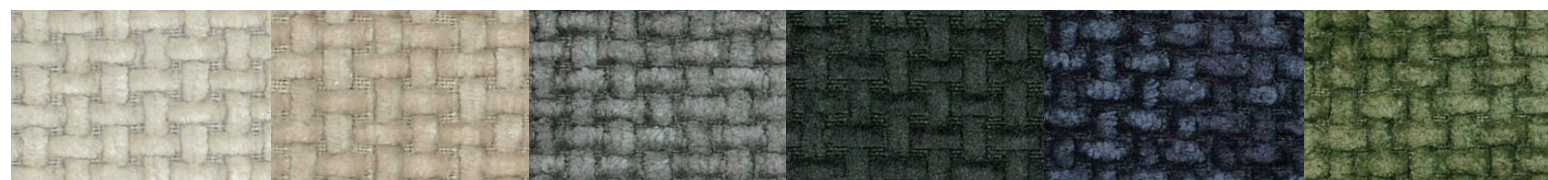

LA OF LA BN LA MC LA SK LA PK

CH IV CH CH

B  
ランク

WF IV WF BE WF GY WF CH WF BL WF GN

※カバーは全て取り外し可能。/  
ランクによって価格が異なり  
ます。詳しくは商品POPを  
ご参照下さい。/組成は全て  
ポリエステル100%

水洗い  
できます

ウォッシュアップル  
タイプ(Bランク)

※ドライクリーニング不可