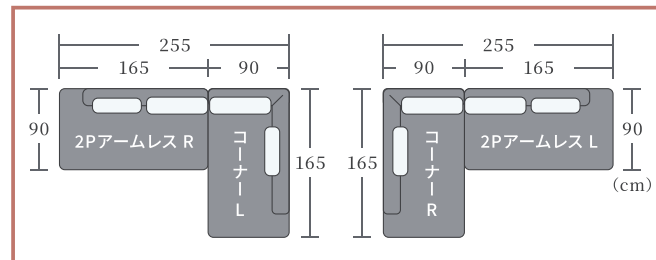

通常在庫商品

- ・2Pアームレス - L/R RYGY/TMOW
- ・コーナー - L/R RYGY/TMOW

通常在庫商品以外は、
全てオーダー対応(納期90日)となります。

Sofa Leg

[脚高さ] 15cm

[脚タイプ] メタル脚BK

木製脚DBN・N・BK

メタル脚
BK

木製脚
DBN

木製脚
N

木製脚
BK

サイズ: W186×D90×H72(SH40)cm
付属クッション: 大×1・小×1 才数: 40.4才

Aランク 税込¥275,000 (税抜¥250,000)

Bランク 税込¥286,000 (税抜¥260,000)

サイズ: W205×D90×H72(SH40)cm
付属クッション: 大×2 才数: 45.9才

Aランク 税込¥297,000 (税抜¥270,000)

Bランク 税込¥308,000 (税抜¥280,000)

サイズ: W50×D90×H40cm 才数: 5.5才

Aランク 税込¥71,500 (税抜¥65,000)

Bランク 税込¥77,000 (税抜¥70,000)

別売 追加クッション

付属クッションには羽毛とミクセルを混合しているため、適度な弾力性と復元力があります。
追加ご購入の場合は、納期90日となります。(クッション材質: 羽毛80%・ミクセル20%)

A 税込¥15,950 (¥14,500)

B 税込¥18,150 (¥16,500)

A 税込¥14,300 (¥13,000)

B 税込¥16,500 (¥15,000)

本体 / クッション / 脚 を指定してください。張地 A/Bランク の組み合わせは Bランク価格 の対応となります。

全アイテム: フルカバーリング仕様 ※替えカバーは別紙をご参照ください。

※記載の寸法は、実物と多少の誤差が生じる場合がございますのであらかじめご了承願います。

2026.6