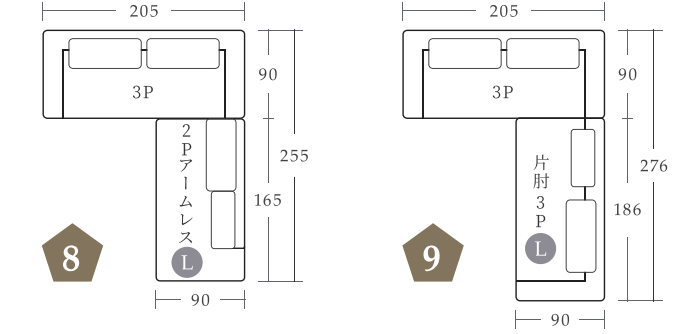

片肘3P - L

片肘3P - R

サイズ: W186×D90×H72(SH40)cm  
付属クッション: 大×1・小×1 才数: 40.4才

Aランク 税込¥275,000 (税抜¥250,000)

Bランク 税込¥286,000 (税抜¥260,000)

3P

サイズ: W205×D90×H72(SH40)cm  
付属クッション: 大×2 才数: 45.9才

Aランク 税込¥297,000 (税抜¥270,000)

クッション(小)

アイテム名	3P	片肘3P - L/R	2Pアームレス - L/R	2Pアームレス M	1.5Pアームレス - L/R	コーナー - L/R	スツール
張地 Aランク	¥297,000 (¥270,000)	¥275,000 (¥250,000)	¥194,700 (¥177,000)	¥205,700 (¥187,000)	¥143,000 (¥130,000)	¥221,100 (¥201,000)	¥71,500 (¥65,000)
張地 Bランク	¥308,000 (¥280,000)	¥286,000 (¥260,000)	¥205,700 (¥187,000)	¥216,700 (¥197,000)	¥154,000 (¥140,000)	¥232,100 (¥211,000)	¥77,000 (¥70,000)
アイテム名	3Pカバー	片肘3P - L/Rカバー	2Pアームレス - L/Rカバー	2Pアームレス Mカバー	1.5Pアームレス - L/Rカバー	コーナー - L/Rカバー	スツールカバー
張地 Aランク	¥84,700 (¥77,000)	¥71,500 (¥65,000)	¥60,500 (¥55,000)	¥60,500 (¥55,000)	¥48,400 (¥44,000)	¥62,700 (¥57,000)	¥26,400 (¥24,000)
張地 Bランク	¥96,800 (¥88,000)	¥83,600 (¥76,000)	¥71,500 (¥65,000)	¥71,500 (¥65,000)	¥61,600 (¥56,000)	¥73,700 (¥67,000)	¥32,450 (¥29,500)