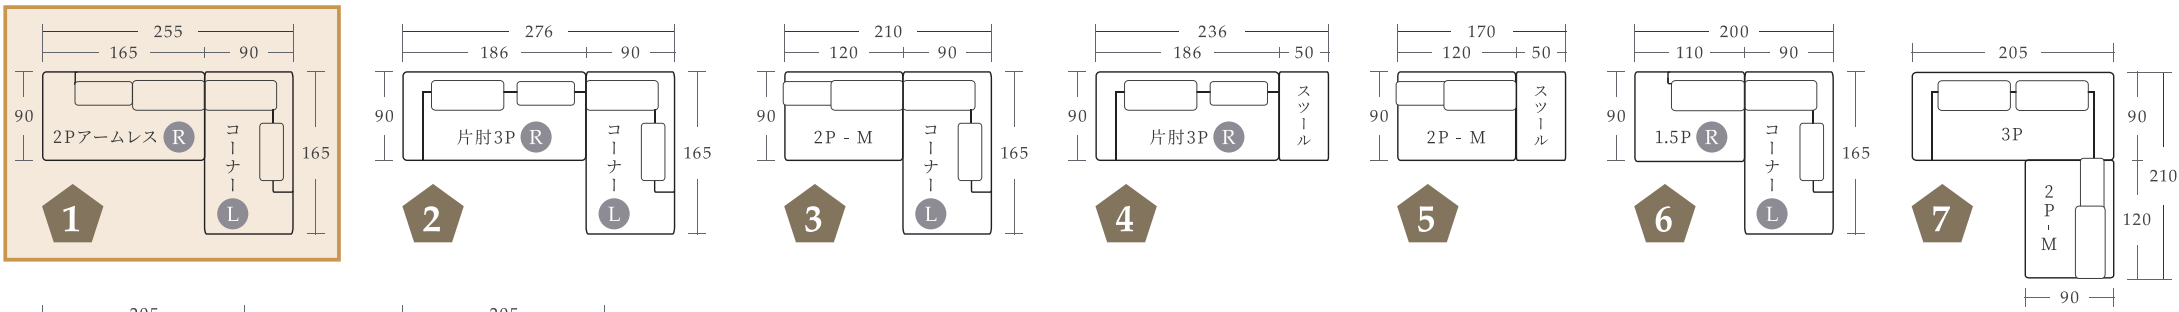

クッション(小)

アイテム名	3P	片肘3P - L/R	2Pアームレス - L/R	2Pアームレス M	1.5Pアームレス - L/R	コーナー - L/R	スツール
張地 Aランク	¥297,000 (¥270,000)	¥275,000 (¥250,000)	¥194,700 (¥177,000)	¥205,700 (¥187,000)	¥143,000 (¥130,000)	¥221,100 (¥201,000)	¥71,500 (¥65,000)
張地 Bランク	¥308,000 (¥280,000)	¥286,000 (¥260,000)	¥205,700 (¥187,000)	¥216,700 (¥197,000)	¥154,000 (¥140,000)	¥232,100 (¥211,000)	¥77,000 (¥70,000)
アイテム名	3Pカバー	片肘3P - L/Rカバー	2Pアームレス - L/Rカバー	2Pアームレス Mカバー	1.5Pアームレス - L/Rカバー	コーナー - L/Rカバー	スツールカバー
張地 Aランク	¥84,700 (¥77,000)	¥71,500 (¥65,000)	¥60,500 (¥55,000)	¥60,500 (¥55,000)	¥48,400 (¥44,000)	¥62,700 (¥57,000)	¥26,400 (¥24,000)
張地 Bランク	¥96,800 (¥88,000)	¥83,600 (¥76,000)	¥71,500 (¥65,000)	¥71,500 (¥65,000)	¥61,600 (¥56,000)	¥73,700 (¥67,000)	¥32,450 (¥29,500)