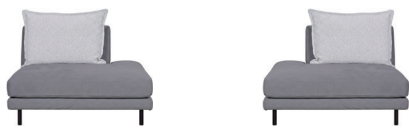

## ノーブル01

オーダー納期 90日

直線的なアウトラインとシンプルなモダンデザインソファ。  
奥行の広い座面に羽毛を採用し、しっかりとした座り心地です。

ノーブル01 2Pアームレス - R & コーナー - L RYGY/TMOW メタル脚BK

2Pアームレス - L

2Pアームレス - R

サイズ: W165×D90×H72(SH40)cm  
付属クッション: 大×1・小×1 才数: 38.4才

Aランク 税込¥194,700 (税抜¥177,000)

Bランク 税込¥205,700 (税抜¥187,000)

コーナー - L

コーナー - R

サイズ: W90×D165×H72(SH40)cm  
付属クッション: 大×1・小×1 才数: 38.4才

Aランク 税込¥221,100 (税抜¥201,000)

Bランク 税込¥232,100 (税抜¥211,000)

2Pアームレス - M

サイズ: W120×D90×H72(SH40)cm  
付属クッション: 大×1・小×1 才数: 27.3才

Aランク 税込¥205,700 (税抜¥187,000)

Bランク 税込¥216,700 (税抜¥197,000)

1.5Pアームレス - L

1.5Pアームレス - R

サイズ: W110×D90×H72(SH40)cm  
付属クッション: 大×1 才数: 25.0才

Aランク 税込¥143,000 (税抜¥130,000)