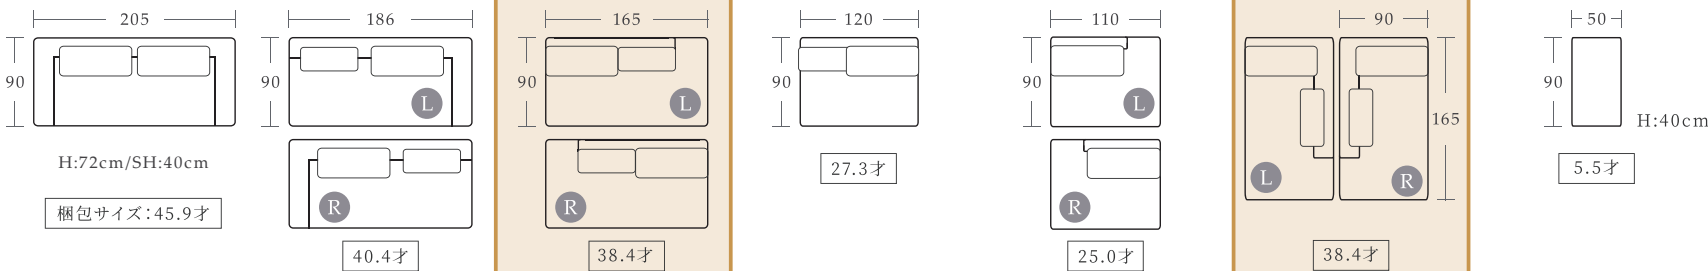

noble

ARBOL design

ノーブル01

ソファ価格表

直線的なアウトラインとシンプルなモダンデザインソファ。豊富なラインナップを自由に組み合わせることで、多彩なレイアウトをお楽しみいただけます。

オーダーアイテム
納期 **90日**

【別売】追加クッション

クッション(大)

クッション(小)

材質:羽毛80% / ミクセル20%

クッション(大)

クッション(小)

アイテム名	3P	片肘3P - L/R	2Pアームレス - L/R	2Pアームレス M	1.5Pアームレス - L/R	コーナー - L/R	スツール
張地 Aランク	¥297,000 (¥270,000)	¥275,000 (¥250,000)	¥194,700 (¥177,000)	¥205,700 (¥187,000)	¥143,000 (¥130,000)	¥221,100 (¥201,000)	¥71,500 (¥65,000)
張地 Bランク	¥308,000 (¥280,000)	¥286,000 (¥260,000)	¥205,700 (¥187,000)	¥216,700 (¥197,000)	¥154,000 (¥140,000)	¥232,100 (¥211,000)	¥77,000 (¥70,000)
アイテム名	3Pカバー	片肘3P - L/Rカバー	2Pアームレス - L/Rカバー	2Pアームレス Mカバー	1.5Pアームレス - L/Rカバー	コーナー - L/Rカバー	スツールカバー
張地 Aランク	¥84,700 (¥77,000)	¥71,500 (¥65,000)	¥60,500 (¥55,000)	¥60,500 (¥55,000)	¥48,400 (¥44,000)	¥62,700 (¥57,000)	¥26,400 (¥24,000)
張地 Bランク	¥96,800 (¥88,000)	¥83,600 (¥76,000)	¥71,500 (¥65,000)	¥71,500 (¥65,000)	¥61,600 (¥56,000)	¥73,700 (¥67,000)	¥32,450 (¥29,500)