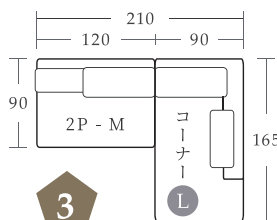

1.5Pアームレス - L

1.5Pアームレス - R

サイズ: W110×D90×H72(SH40)cm
付属クッション: 大×1 才数: 25.0才

Aランク 税込¥144,100 (税抜¥131,000)

Bランク 税込¥155,100 (税抜¥141,000)

片肘3P - L

片肘3P - R

サイズ: W186×D90×H72(SH40)cm
付属クッション: 大×1・小×1 才数: 40.4才

2025.9

noble

ARBOL design

ノーブル01

ソファ価格表

直線的なアウトラインとシンプルなモダンデザインソファ。豊富なアイテムから自由に組み合わせることができるため、様々なレイアウトをお楽しみいただけます。

H:72cm/SH:40cm

梱包サイズ:45.9才

クッション(小)

材質:羽毛80% / ミクセル20%

クッション(大)

¥15,950(¥14,500)

¥18,150(¥16,500)

クッション(小)

¥14,300(¥13,000)

¥16,500(¥15,000)

オーダーアイテム
納期 **90日**

アイテム名	3P	片肘3P - L/R	2Pアームレス - L/R	2Pアームレス M	1.5Pアームレス - L/R	コーナー - L/R	スツール
張地 Aランク	¥286,000(¥260,000)	¥237,600(¥216,000)	¥180,400(¥164,000)	¥190,300(¥173,000)	¥144,100(¥131,000)	¥202,400(¥184,000)	¥71,500(¥65,000)
張地 Bランク	¥297,000(¥270,000)	¥249,700(¥227,000)	¥191,400(¥174,000)	¥201,300(¥183,000)	¥155,100(¥141,000)	¥213,400(¥194,000)	¥77,000(¥70,000)
アイテム名	3Pカバー	片肘3P - L/Rカバー	2Pアームレス - L/Rカバー	2Pアームレス Mカバー	1.5Pアームレス - L/Rカバー	コーナー - L/Rカバー	スツールカバー
張地 Aランク	¥81,400(¥74,000)	¥63,800(¥58,000)	¥57,200(¥52,000)	¥57,200(¥52,000)	¥48,400(¥44,000)	¥59,400(¥54,000)	¥26,400(¥24,000)
張地 Bランク	¥93,500(¥85,000)	¥75,900(¥69,000)	¥68,200(¥62,000)	¥68,200(¥62,000)	¥61,600(¥56,000)	¥70,400(¥64,000)	¥32,450(¥29,500)