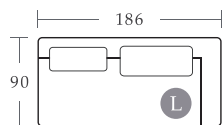

2025.9

noble

ARBOL design

ノーブル01

ソファ価格表

直線的なアウトラインとシンプルなモダンデザインソファ。豊富なアイテムから自由に組み合わせることができるため、様々なレイアウトをお楽しみいただけます。

H:72cm/SH:40cm

梱包サイズ:45.9才