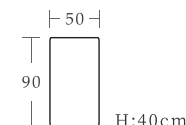

5.5才

【別売】追加クッション

クッション(大)

クッション(小)

材質:羽毛80% / ミクセル20%

クッション(大)

¥15,950(¥14,500)

¥18,150(¥16,500)

クッション(小)

¥14,300(¥13,000)

¥16,500(¥15,000)

オーダーアイテム
納期 **90日**

アイテム名	3P	片肘3P - L/R	2Pアームレス - L/R	2Pアームレス M	1.5Pアームレス - L/R	コーナー - L/R	スツール
張地 Aランク	¥286,000(¥260,000)	¥237,600(¥216,000)	¥180,400(¥164,000)	¥190,300(¥173,000)	¥144,100(¥131,000)	¥202,400(¥184,000)	¥71,500(¥65,000)
張地 Bランク	¥297,000(¥270,000)	¥249,700(¥227,000)	¥191,400(¥174,000)	¥201,300(¥183,000)	¥155,100(¥141,000)	¥213,400(¥194,000)	¥77,000(¥70,000)
アイテム名	3Pカバー	片肘3P - L/Rカバー	2Pアームレス - L/Rカバー	2Pアームレス Mカバー	1.5Pアームレス - L/Rカバー	コーナー - L/Rカバー	スツールカバー
張地 Aランク	¥81,400(¥74,000)	¥63,800(¥58,000)	¥57,200(¥52,000)	¥57,200(¥52,000)	¥48,400(¥44,000)	¥59,400(¥54,000)	¥26,400(¥24,000)
張地 Bランク	¥93,500(¥85,000)	¥75,900(¥69,000)	¥68,200(¥62,000)	¥68,200(¥62,000)	¥61,600(¥56,000)	¥70,400(¥64,000)	¥32,450(¥29,500)