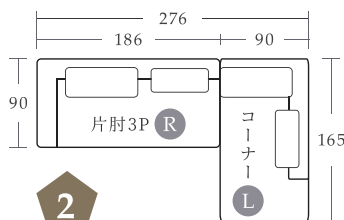

2025.9

noble

ARBOL design

ノーブル01

ソファ価格表

直線的なアウトラインとシンプルなモダンデザインソファ。豊富なアイテムから自由に組み合わせることができるため、様々なレイアウトをお楽しみいただけます。

H:72cm/SH:40cm

梱包サイズ:45.9才

クッション(小)

材質:羽毛80% / ミクセル20%

クッション(大)

¥15,950(¥14,500)

¥18,150(¥16,500)

クッション(小)

¥14,300(¥13,000)

¥16,500(¥15,000)

オーダーアイテム
納期 **90日**

アイテム名	3P	片肘3P - L/R	2Pアームレス - L/R	2Pアームレス M	1.5Pアームレス - L/R	コーナー - L/R	スツール
張地 Aランク	¥286,000(¥260,000)	¥237,600(¥216,000)	¥180,400(¥164,000)	¥190,300(¥173,000)	¥144,100(¥131,000)	¥202,400(¥184,000)	¥71,500(¥65,000)
張地 Bランク	¥297,000(¥270,000)	¥249,700(¥227,000)	¥191,400(¥174,000)	¥201,300(¥183,000)	¥155,100(¥141,000)	¥213,400(¥194,000)	¥77,000(¥70,000)
アイテム名	3Pカバー	片肘3P - L/Rカバー	2Pアームレス - L/Rカバー	2Pアームレス Mカバー	1.5Pアームレス - L/Rカバー	コーナー - L/Rカバー	スツールカバー
張地 Aランク	¥81,400(¥74,000)	¥63,800(¥58,000)	¥57,200(¥52,000)	¥57,200(¥52,000)	¥48,400(¥44,000)	¥59,400(¥54,000)	¥26,400(¥24,000)
張地 Bランク	¥93,500(¥85,000)	¥75,900(¥69,000)	¥68,200(¥62,000)	¥68,200(¥62,000)	¥61,600(¥56,000)	¥70,400(¥64,000)	¥32,450(¥29,500)