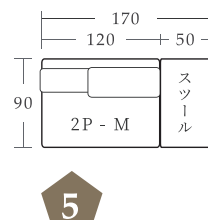

2025.9

noble

ARBOL design

ノーブル01

ソファ価格表

直線的なアウトラインとシンプルなモダンデザインソファ。豊富なアイテムから自由に組み合わせることができるため、様々なレイアウトをお楽しみいただけます。

H:72cm/SH:40cm

梱包サイズ:45.9才

クッション(小)

材質:羽毛80% / ミクセル20%

クッション(大)

¥15,950(¥14,500)

¥18,150(¥16,500)

クッション(小)

¥14,300(¥13,000)

¥16,500(¥15,000)

オーダーアイテム
納期 **90日**

アイテム名	3P	片肘3P - L/R	2Pアームレス - L/R	2Pアームレス M	1.5Pアームレス - L/R	コーナー - L/R	スツール
張地 Aランク	¥286,000(¥260,000)	¥237,600(¥216,000)	¥180,400(¥164,000)	¥190,300(¥173,000)	¥144,100(¥131,000)	¥202,400(¥184,000)	¥71,500(¥65,000)
張地 Bランク	¥297,000(¥270,000)	¥249,700(¥227,000)	¥191,400(¥174,000)	¥201,300(¥183,000)	¥155,100(¥141,000)	¥213,400(¥194,000)	¥77,000(¥70,000)
アイテム名	3Pカバー	片肘3P - L/Rカバー	2Pアームレス - L/Rカバー	2Pアームレス Mカバー	1.5Pアームレス - L/Rカバー	コーナー - L/Rカバー	スツールカバー
張地 Aランク	¥81,400(¥74,000)	¥63,800(¥58,000)	¥57,200(¥52,000)	¥57,200(¥52,000)	¥48,400(¥44,000)	¥59,400(¥54,000)	¥26,400(¥24,000)
張地 Bランク	¥93,500(¥85,000)	¥75,900(¥69,000)	¥68,200(¥62,000)	¥68,200(¥62,000)	¥61,600(¥56,000)	¥70,400(¥64,000)	¥32,450(¥29,500)