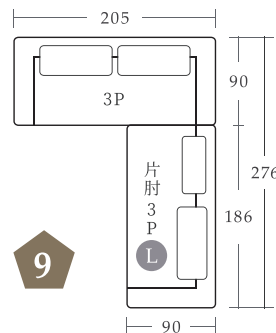

1.5Pアームレス - L

1.5Pアームレス - R

サイズ: W110×D90×H72(SH40)cm
付属クッション: 大×1 才数: 25.0才

Aランク 税込¥144,100 (税抜¥131,000)

Bランク 税込¥155,100 (税抜¥141,000)

片肘3P - L

片肘3P - R

サイズ: W186×D90×H72(SH40)cm
付属クッション: 大×1・小×1 才数: 40.4才

2025.9

noble

ARBOL design

ノーブル01

ソファ価格表

直線的なアウトラインとシンプルなモダンデザインソファ。豊富なアイテムから自由に組み合わせることができるため、様々なレイアウトをお楽しみいただけます。

H:72cm/SH:40cm

梱包サイズ:45.9才

40.4才

38.4才

27.3才

25.0才

38.4才

5.5才

【別売】追加クッション

クッション(大)

オーダーアイテム
納期 **90日**

アイテム名	3P	片肘3P - L/R	2Pアームレス - L/R	2Pアームレス M	1.5Pアームレス - L/R	コーナー - L/R	スツール
張地 Aランク	¥286,000(¥260,000)	¥237,600(¥216,000)	¥180,400(¥164,000)	¥190,300(¥173,000)	¥144,100(¥131,000)	¥202,400(¥184,000)	¥71,500(¥65,000)
張地 Bランク	¥297,000(¥270,000)	¥249,700(¥227,000)	¥191,400(¥174,000)	¥201,300(¥183,000)	¥155,100(¥141,000)	¥213,400(¥194,000)	¥77,000(¥70,000)
アイテム名	3Pカバー	片肘3P - L/Rカバー	2Pアームレス - L/Rカバー	2Pアームレス Mカバー	1.5Pアームレス - L/Rカバー	コーナー - L/Rカバー	スツールカバー
張地 Aランク	¥81,400(¥74,000)	¥63,800(¥58,000)	¥57,200(¥52,000)	¥57,200(¥52,000)	¥48,400(¥44,000)	¥59,400(¥54,000)	¥26,400(¥24,000)
張地 Bランク	¥93,500(¥85,000)	¥75,900(¥69,000)	¥68,200(¥62,000)	¥68,200(¥62,000)	¥61,600(¥56,000)	¥70,400(¥64,000)	¥32,450(¥29,500)