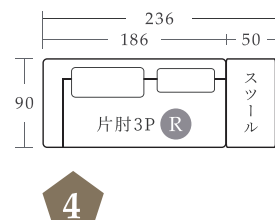

1.5Pアームレス - L

1.5Pアームレス - R

サイズ: W110×D90×H72(SH40)cm
付属クッション: 大×1 才数: 25.0才

Aランク 税込¥144,100 (税抜¥131,000)

Bランク 税込¥155,100 (税抜¥141,000)

片肘3P - L

片肘3P - R

サイズ: W186×D90×H72(SH40)cm
付属クッション: 大×1・小×1 才数: 40.4才

2025.9

noble

ARBOL design

ノーブル01

ソファ価格表

直線的なアウトラインとシンプルなモダンデザインソファ。豊富なアイテムから自由に組み合わせることができるため、様々なレイアウトをお楽しみいただけます。

H:72cm/SH:40cm

梱包サイズ:45.9才

クッション(小)

材質:羽毛80% / ミクセル20%

クッション(大)

¥15,950(¥14,500)

¥18,150(¥16,500)

クッション(小)

¥14,300(¥13,000)

¥16,500(¥15,000)

オーダーアイテム
納期 **90日**

アイテム名	3P	片肘3P - L/R	2Pアームレス - L/R	2Pアームレス M	1.5Pアームレス - L/R	コーナー - L/R	スツール
張地 Aランク	¥286,000(¥260,000)	¥237,600(¥216,000)	¥180,400(¥164,000)	¥190,300(¥173,000)	¥144,100(¥131,000)	¥202,400(¥184,000)	¥71,500(¥65,000)
張地 Bランク	¥297,000(¥270,000)	¥249,700(¥227,000)	¥191,400(¥174,000)	¥201,300(¥183,000)	¥155,100(¥141,000)	¥213,400(¥194,000)	¥77,000(¥70,000)
アイテム名	3Pカバー	片肘3P - L/Rカバー	2Pアームレス - L/Rカバー	2Pアームレス Mカバー	1.5Pアームレス - L/Rカバー	コーナー - L/Rカバー	スツールカバー
張地 Aランク	¥81,400(¥74,000)	¥63,800(¥58,000)	¥57,200(¥52,000)	¥57,200(¥52,000)	¥48,400(¥44,000)	¥59,400(¥54,000)	¥26,400(¥24,000)
張地 Bランク	¥93,500(¥85,000)	¥75,900(¥69,000)	¥68,200(¥62,000)	¥68,200(¥62,000)	¥61,600(¥56,000)	¥70,400(¥64,000)	¥32,450(¥29,500)