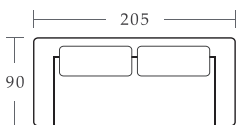

2025.9

noble

ARBOL design

ノーブル01

ソファ価格表

直線的なアウトラインとシンプルなモダンデザインソファ。豊富なアイテムから自由に組み合わせることができるため、様々なレイアウトをお楽しみいただけます。

H:72cm/SH:40cm

梱包サイズ:45.9才