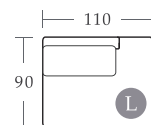

2025.9

noble

ARBOL design

ノーブル01

ソファ価格表

直線的なアウトラインとシンプルなモダンデザインソファ。豊富なアイテムから自由に組み合わせることができるため、様々なレイアウトをお楽しみいただけます。

H:72cm/SH:40cm

梱包サイズ:45.9才

40.4才

38.4才

27.3才

25.0才

38.4才

5.5才

【別売】追加クッション

クッション(大)