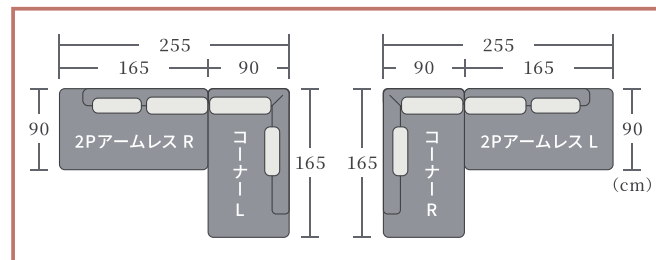

Sofa Leg

[脚高さ] 15cm

[脚タイプ] メタル脚BK

木製脚DBN・N・BK

メタル脚
BK

木製脚
DBN

木製脚
N

木製脚
BK

サイズ: W165×D90×H72(SH40)cm
付属クッション: 大×1・小×1 才数: 38.4才

Aランク 税込¥180,400 (税抜¥164,000)

Bランク 税込¥191,400 (税抜¥174,000)

サイズ: W90×D165×H72(SH40)cm
付属クッション: 大×1・小×1 才数: 38.4才

Aランク 税込¥202,400 (税抜¥184,000)

Bランク 税込¥213,400 (税抜¥194,000)

サイズ: W120×D90×H72(SH40)cm
付属クッション: 大×1・小×1 才数: 27.3才

Aランク 税込¥190,300 (税抜¥173,000)

Bランク 税込¥201,300 (税抜¥183,000)

サイズ: W110×D90×H72(SH40)cm
付属クッション: 大×1 才数: 25.0才

Aランク 税込¥144,100 (税抜¥131,000)

Bランク 税込¥155,100 (税抜¥141,000)

サイズ: W186×D90×H72(SH40)cm
付属クッション: 大×1・小×1 才数: 40.4才

Aランク 税込¥237,600 (税抜¥216,000)

Bランク 税込¥249,700 (税抜¥227,000)

サイズ: W205×D90×H72(SH40)cm
付属クッション: 大×2 才数: 45.9才

Aランク 税込¥286,000 (税抜¥260,000)

Bランク 税込¥297,000 (税抜¥270,000)

サイズ: W50×D90×H40cm 才数: 5.5才

Aランク 税込¥71,500 (税抜¥65,000)

Bランク 税込¥77,000 (税抜¥70,000)

別売 追加クッション

付属クッションには羽毛とミクセルを混合しているため、適度な弾力性と復元力があります。
追加でご購入の場合は、納期90日となります。(クッション材質: 羽毛80%・ミクセル20%)

A 税込¥15,950 (税抜¥14,500)

B 税込¥18,150 (税抜¥16,500)

A 税込¥14,300 (税抜¥13,000)

B 税込¥16,500 (税抜¥15,000)

本体 / クッション / 脚 を指定してください。張地 A/Bランク の組み合わせは Bランク価格 の対応となります。

全アイテム: フルカバーリング仕様 ※替えカバーは別紙をご参照ください。

※記載の寸法は、実物と多少の誤差が生じる場合がございますのであらかじめご了承願います。

2025.9