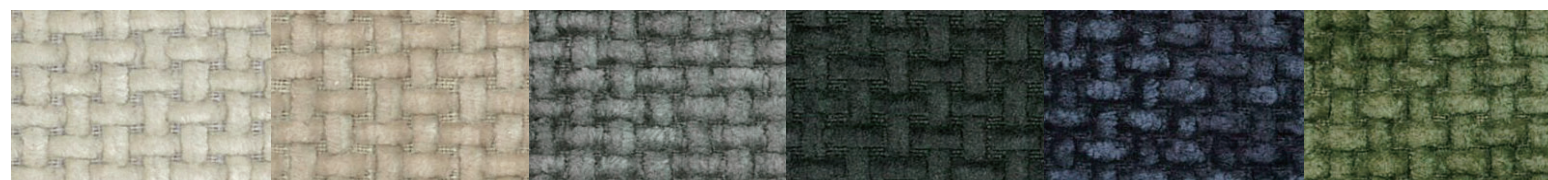

WF IV

WF BE

WF GY

WF CH

WF BL

WF GN

※カバーは全て取り外し可能。/
ランクによって価格が異なり
ます。詳しくは商品POPを
ご参照下さい。/組成は全て
ポリエステル100%