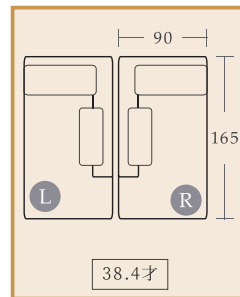

1.5Pアームレス - L

1.5Pアームレス - R

サイズ: W110×D90×H72(SH40)cm
付属クッション: 大×1 才数: 25.0才

Aランク 税込¥144,100 (税抜¥131,000)

Bランク 税込¥155,100 (税抜¥141,000)

片肘3P - L

片肘3P - R

サイズ: W186×D90×H72(SH40)cm
付属クッション: 大×1・小×1 才数: 40.4才

2025.9

noble

ARBOL design

ノーブル01

ソファ価格表

直線的なアウトラインとシンプルなモダンデザインソファ。豊富なアイテムから自由に組み合わせることができるため、様々なレイアウトをお楽しみいただけます。

H:72cm/SH:40cm

梱包サイズ:45.9才

40.4才

38.4才

27.3才

25.0才

38.4才

5.5才

【別売】追加クッション

クッション(大)