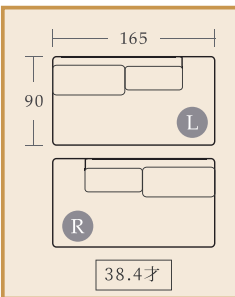

1.5Pアームレス - L

1.5Pアームレス - R

サイズ: W110×D90×H72(SH40)cm
付属クッション: 大×1 才数: 25.0才

Aランク 税込¥144,100 (税抜¥131,000)

Bランク 税込¥155,100 (税抜¥141,000)

片肘3P - L

片肘3P - R

サイズ: W186×D90×H72(SH40)cm
付属クッション: 大×1・小×1 才数: 40.4才

B 税込¥18,150 (税抜¥16,500)

クッション(小)

A 税込¥14,300 (税抜¥13,000)

B 税込¥16,500 (税抜¥15,000)

本体 / クッション / 脚 を指定してください。張地 A/Bランク の組み合わせは Bランク価格 の対応となります。

全アイテム: フルカバーリング仕様 ※替えカバーは別紙をご参照ください。

※記載の寸法は、実物と多少の誤差が生じる場合がございますのであらかじめご了承願います。

2025.9

noble

ARBOL design

ノーブル01

ソファ価格表

直線的なアウトラインとシンプルなモダンデザインソファ。豊富なアイテムから自由に組み合わせることができるため、様々なレイアウトをお楽しみいただけます。

H:72cm/SH:40cm

梱包サイズ:45.9才

40.4才

38.4才

27.3才

25.0才

38.4才

5.5才

【別売】追加クッション

クッション(大)