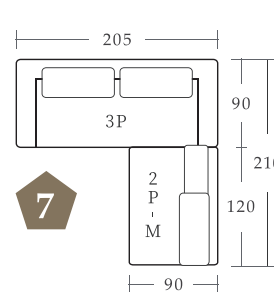

1.5Pアームレス - L

1.5Pアームレス - R

サイズ: W110×D90×H72(SH40)cm
付属クッション: 大×1 才数: 25.0才

Aランク 税込¥144,100 (税抜¥131,000)

Bランク 税込¥155,100 (税抜¥141,000)

片肘3P - L

片肘3P - R

サイズ: W186×D90×H72(SH40)cm
付属クッション: 大×1・小×1 才数: 40.4才

Aランク 税込¥237,600 (税抜¥216,000)

Bランク 税込¥249,700 (税抜¥227,000)

3P

サイズ: W205×D90×H72(SH40)cm
付属クッション: 大×2 才数: 45.9才

Aランク 税込¥286,000 (税抜¥260,000)

Bランク 税込¥297,000 (税抜¥270,000)

スツール

サイズ: W50×D90×H40cm 才数: 5.5才

2025.9

noble

ARBOL design

ノーブル01

ソファ価格表

直線的なアウトラインとシンプルなモダンデザインソファ。豊富なアイテムから自由に組み合わせることができるため、様々なレイアウトをお楽しみいただけます。

H:72cm/SH:40cm

梱包サイズ:45.9才

オーダーアイテム
納期 **90日**

アイテム名	3P	片肘3P - L/R	2Pアームレス - L/R	2Pアームレス M	1.5Pアームレス - L/R	コーナー - L/R	スツール
張地 Aランク	¥286,000(¥260,000)	¥237,600(¥216,000)	¥180,400(¥164,000)	¥190,300(¥173,000)	¥144,100(¥131,000)	¥202,400(¥184,000)	¥71,500(¥65,000)
張地 Bランク	¥297,000(¥270,000)	¥249,700(¥227,000)	¥191,400(¥174,000)	¥201,300(¥183,000)	¥155,100(¥141,000)	¥213,400(¥194,000)	¥77,000(¥70,000)
アイテム名	3Pカバー	片肘3P - L/Rカバー	2Pアームレス - L/Rカバー	2Pアームレス Mカバー	1.5Pアームレス - L/Rカバー	コーナー - L/Rカバー	スツールカバー
張地 Aランク	¥81,400(¥74,000)	¥63,800(¥58,000)	¥57,200(¥52,000)	¥57,200(¥52,000)	¥48,400(¥44,000)	¥59,400(¥54,000)	¥26,400(¥24,000)
張地 Bランク	¥93,500(¥85,000)	¥75,900(¥69,000)	¥68,200(¥62,000)	¥68,200(¥62,000)	¥61,600(¥56,000)	¥70,400(¥64,000)	¥32,450(¥29,500)