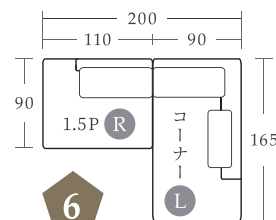

1.5Pアームレス - L

1.5Pアームレス - R

サイズ: W110×D90×H72(SH40)cm
付属クッション: 大×1 才数: 25.0才

Aランク 税込¥144,100 (税抜¥131,000)

Bランク 税込¥155,100 (税抜¥141,000)

片肘3P - L

片肘3P - R

サイズ: W186×D90×H72(SH40)cm
付属クッション: 大×1・小×1 才数: 40.4才

2025.9

noble

ARBOL design

ノーブル01

ソファ価格表

直線的なアウトラインとシンプルなモダンデザインソファ。豊富なアイテムから自由に組み合わせることができるため、様々なレイアウトをお楽しみいただけます。

H:72cm/SH:40cm

梱包サイズ:45.9才

クッション(小)

材質:羽毛80% / ミクセル20%

クッション(大)

¥15,950(¥14,500)

¥18,150(¥16,500)

クッション(小)

¥14,300(¥13,000)

¥16,500(¥15,000)

オーダーアイテム
納期 **90日**

アイテム名	3P	片肘3P - L/R	2Pアームレス - L/R	2Pアームレス M	1.5Pアームレス - L/R	コーナー - L/R	スツール
張地 Aランク	¥286,000(¥260,000)	¥237,600(¥216,000)	¥180,400(¥164,000)	¥190,300(¥173,000)	¥144,100(¥131,000)	¥202,400(¥184,000)	¥71,500(¥65,000)
張地 Bランク	¥297,000(¥270,000)	¥249,700(¥227,000)	¥191,400(¥174,000)	¥201,300(¥183,000)	¥155,100(¥141,000)	¥213,400(¥194,000)	¥77,000(¥70,000)
アイテム名	3Pカバー	片肘3P - L/Rカバー	2Pアームレス - L/Rカバー	2Pアームレス Mカバー	1.5Pアームレス - L/Rカバー	コーナー - L/Rカバー	スツールカバー
張地 Aランク	¥81,400(¥74,000)	¥63,800(¥58,000)	¥57,200(¥52,000)	¥57,200(¥52,000)	¥48,400(¥44,000)	¥59,400(¥54,000)	¥26,400(¥24,000)
張地 Bランク	¥93,500(¥85,000)	¥75,900(¥69,000)	¥68,200(¥62,000)	¥68,200(¥62,000)	¥61,600(¥56,000)	¥70,400(¥64,000)	¥32,450(¥29,500)