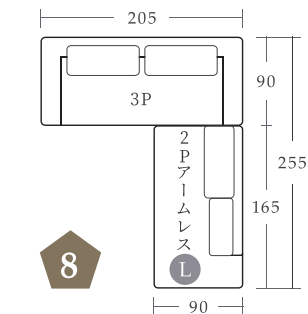

1.5Pアームレス - L

1.5Pアームレス - R

サイズ: W110×D90×H72(SH40)cm
付属クッション: 大×1 才数: 25.0才

Aランク 税込¥144,100 (税抜¥131,000)

Bランク 税込¥155,100 (税抜¥141,000)

片肘3P - L

片肘3P - R

サイズ: W186×D90×H72(SH40)cm
付属クッション: 大×1・小×1 才数: 40.4才

Aランク 税込¥237,600 (税抜¥216,000)

Bランク 税込¥249,700 (税抜¥227,000)

3P

サイズ: W205×D90×H72(SH40)cm
付属クッション: 大×2 才数: 45.9才

Aランク 税込¥286,000 (税抜¥260,000)

Bランク 税込¥297,000 (税抜¥270,000)

スツール

サイズ: W50×D90×H40cm 才数: 5.5才

2025.9

noble

ARBOL design

ノーブル01

ソファ価格表

直線的なアウトラインとシンプルなモダンデザインソファ。豊富なアイテムから自由に組み合わせることができるため、様々なレイアウトをお楽しみいただけます。

H:72cm/SH:40cm

梱包サイズ:45.9才

オーダーアイテム
納期 **90日**

アイテム名	3P	片肘3P - L/R	2Pアームレス - L/R	2Pアームレス M	1.5Pアームレス - L/R	コーナー - L/R	スツール
張地 Aランク	¥286,000(¥260,000)	¥237,600(¥216,000)	¥180,400(¥164,000)	¥190,300(¥173,000)	¥144,100(¥131,000)	¥202,400(¥184,000)	¥71,500(¥65,000)
張地 Bランク	¥297,000(¥270,000)	¥249,700(¥227,000)	¥191,400(¥174,000)	¥201,300(¥183,000)	¥155,100(¥141,000)	¥213,400(¥194,000)	¥77,000(¥70,000)
アイテム名	3Pカバー	片肘3P - L/Rカバー	2Pアームレス - L/Rカバー	2Pアームレス Mカバー	1.5Pアームレス - L/Rカバー	コーナー - L/Rカバー	スツールカバー
張地 Aランク	¥81,400(¥74,000)	¥63,800(¥58,000)	¥57,200(¥52,000)	¥57,200(¥52,000)	¥48,400(¥44,000)	¥59,400(¥54,000)	¥26,400(¥24,000)
張地 Bランク	¥93,500(¥85,000)	¥75,900(¥69,000)	¥68,200(¥62,000)	¥68,200(¥62,000)	¥61,600(¥56,000)	¥70,400(¥64,000)	¥32,450(¥29,500)