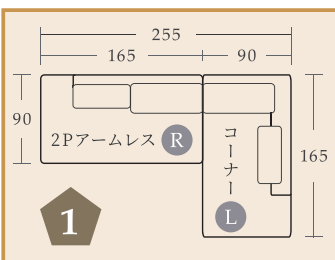

2025.9

noble

ARBOL design

ノーブル01

ソファ価格表

直線的なアウトラインとシンプルなモダンデザインソファ。豊富なアイテムから自由に組み合わせることができるため、様々なレイアウトをお楽しみいただけます。

H:72cm/SH:40cm

梱包サイズ:45.9才

クッション(小)

材質:羽毛80% / ミクセル20%

クッション(大)

¥15,950(¥14,500)

¥18,150(¥16,500)

クッション(小)

¥14,300(¥13,000)

¥16,500(¥15,000)

オーダーアイテム
納期 **90日**

アイテム名	3P	片肘3P - L/R	2Pアームレス - L/R	2Pアームレス M	1.5Pアームレス - L/R	コーナー - L/R	スツール
張地 Aランク	¥286,000(¥260,000)	¥237,600(¥216,000)	¥180,400(¥164,000)	¥190,300(¥173,000)	¥144,100(¥131,000)	¥202,400(¥184,000)	¥71,500(¥65,000)
張地 Bランク	¥297,000(¥270,000)	¥249,700(¥227,000)	¥191,400(¥174,000)	¥201,300(¥183,000)	¥155,100(¥141,000)	¥213,400(¥194,000)	¥77,000(¥70,000)
アイテム名	3Pカバー	片肘3P - L/Rカバー	2Pアームレス - L/Rカバー	2Pアームレス Mカバー	1.5Pアームレス - L/Rカバー	コーナー - L/Rカバー	スツールカバー
張地 Aランク	¥81,400(¥74,000)	¥63,800(¥58,000)	¥57,200(¥52,000)	¥57,200(¥52,000)	¥48,400(¥44,000)	¥59,400(¥54,000)	¥26,400(¥24,000)
張地 Bランク	¥93,500(¥85,000)	¥75,900(¥69,000)	¥68,200(¥62,000)	¥68,200(¥62,000)	¥61,600(¥56,000)	¥70,400(¥64,000)	¥32,450(¥29,500)