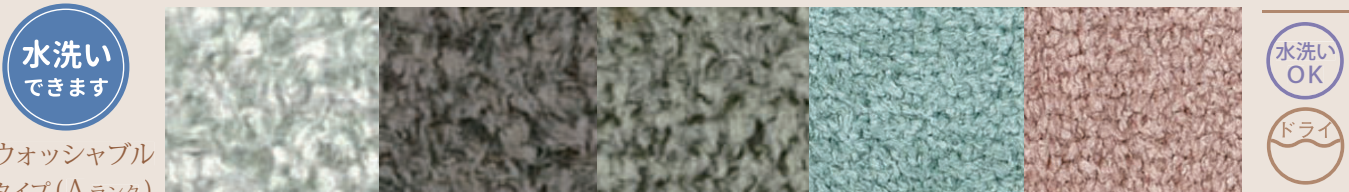

BF PK

BF BL

BF DGY

TM GY

TM OW

水洗い
できます

ウォッシュアップ
タイプ(Aランク)

LA OF