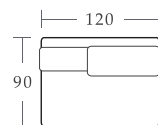

1.5Pアームレス - L

1.5Pアームレス - R

サイズ: W110×D90×H72(SH40)cm
付属クッション: 大×1 才数: 25.0才

Aランク 税込¥144,100 (税抜¥131,000)

Bランク 税込¥155,100 (税抜¥141,000)

片肘3P - L

片肘3P - R

サイズ: W186×D90×H72(SH40)cm
付属クッション: 大×1・小×1 才数: 40.4才

B 税込¥18,150 (税抜¥16,500)

クッション(小)

A 税込¥14,300 (税抜¥13,000)

B 税込¥16,500 (税抜¥15,000)

本体 / クッション / 脚 を指定してください。張地 A/Bランク の組み合わせは Bランク価格 の対応となります。

全アイテム: フルカバーリング仕様 ※替えカバーは別紙をご参照ください。

※記載の寸法は、実物と多少の誤差が生じる場合がございますのであらかじめご了承願います。

2025.9

noble

ARBOL design

ノーブル01

ソファ価格表

直線的なアウトラインとシンプルなモダンデザインソファ。豊富なアイテムから自由に組み合わせることができるため、様々なレイアウトをお楽しみいただけます。

H:72cm/SH:40cm

梱包サイズ:45.9才

40.4才

38.4才

27.3才

25.0才

38.4才

5.5才

【別売】追加クッション

クッション(大)