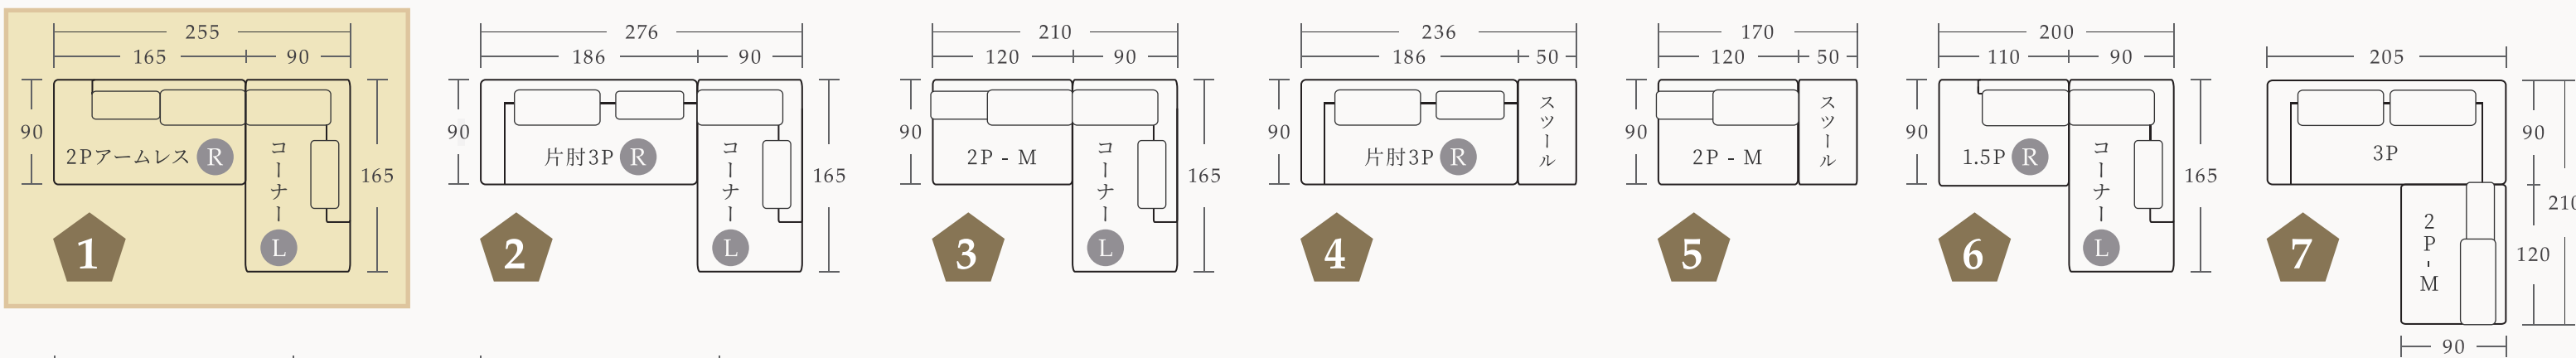

アイテム名	3P	片肘3P - L/R	2Pアームレス - L/R	2Pアームレス M	1.5Pアームレス - L/R	コーナー - L/R	スツール
張地 Aランク	¥286,000 (¥260,000)	¥237,600 (¥216,000)	¥180,400 (¥164,000)	¥190,300 (¥173,000)	¥144,100 (¥131,000)	¥202,400 (¥184,000)	¥71,500 (¥65,000)
張地 Bランク	¥297,000 (¥270,000)	¥249,700 (¥227,000)	¥191,400 (¥174,000)	¥201,300 (¥183,000)	¥155,100 (¥141,000)	¥213,400 (¥194,000)	¥77,000 (¥70,000)
アイテム名	3Pカバー	片肘3P - L/Rカバー	2Pアームレス Mカバー	2Pアームレス Mカバー	1.5Pアームレス - L/Rカバー	コーナー - L/Rカバー	スツールカバー
張地 Aランク	¥81,400 (¥74,000)	¥63,800 (¥58,000)	¥57,200 (¥52,000)	¥57,200 (¥52,000)	¥48,400 (¥44,000)	¥59,400 (¥54,000)	¥26,400 (¥24,000)
張地 Bランク	¥93,500 (¥85,000)	¥75,900 (¥69,000)	¥68,200 (¥62,000)	¥68,200 (¥62,000)	¥61,600 (¥56,000)	¥70,400 (¥64,000)	¥32,450 (¥29,500)