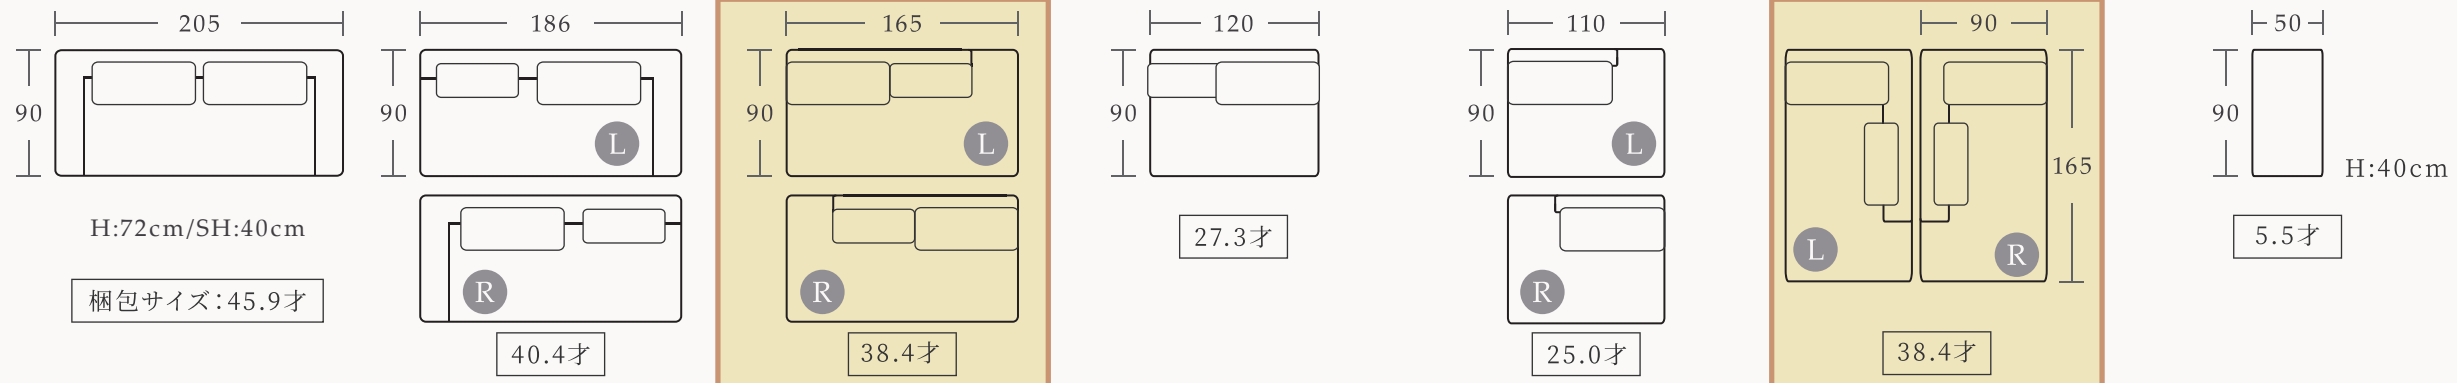

ノーブル01 価格表

— Flexible Sofa —

ノーブルソファは、様々な種類から組み合わせを選ぶことが可能です。
お部屋の広さや形に合わせてレイアウトすることで、快適な空間に。
リラックスに欠かせない、ノーブルオリジナルクッションをお付けします。

オーダー納期60日

【別売】クッション価格

クッション(大)	クッション(小)
材質:羽毛 80% / ミクセル 20%	
クッション(大)	クッション(小)
¥15,950 (¥14,500)	¥18,150 (¥16,500)
クッション(小)	
¥14,300 (¥13,000)	¥16,500 (¥15,000)

アイテム名	3P	片肘3P - L/R	2Pアームレス - L/R	2Pアームレス M	1.5Pアームレス - L/R	コーナー - L/R	スツール
張地 Aランク	¥286,000 (¥260,000)	¥237,600 (¥216,000)	¥180,400 (¥164,000)	¥190,300 (¥173,000)	¥144,100 (¥131,000)	¥202,400 (¥184,000)	¥71,500 (¥65,000)
張地 Bランク	¥297,000 (¥270,000)	¥249,700 (¥227,000)	¥191,400 (¥174,000)	¥201,300 (¥183,000)	¥155,100 (¥141,000)	¥213,400 (¥194,000)	¥77,000 (¥70,000)
アイテム名	3Pカバー	片肘3P - L/Rカバー	2Pアームレス Mカバー	2Pアームレス Mカバー	1.5Pアームレス - L/Rカバー	コーナー - L/Rカバー	スツールカバー
張地 Aランク	¥81,400 (¥74,000)	¥63,800 (¥58,000)	¥57,200 (¥52,000)	¥57,200 (¥52,000)	¥48,400 (¥44,000)	¥59,400 (¥54,000)	¥26,400 (¥24,000)
張地 Bランク	¥93,500 (¥85,000)	¥75,900 (¥69,000)	¥68,200 (¥62,000)	¥68,200 (¥62,000)	¥61,600 (¥56,000)	¥70,400 (¥64,000)	¥32,450 (¥29,500)