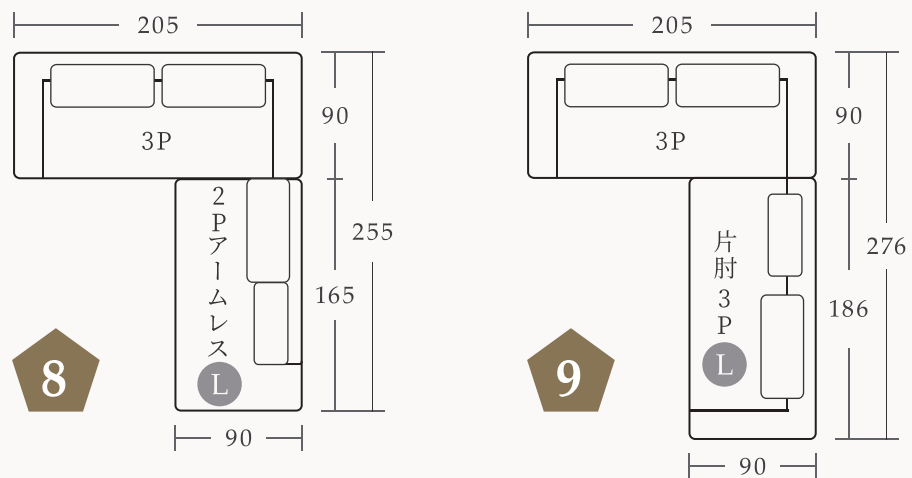

アイテム名	3P	片肘3P - L/R	2Pアームレス - L/R	2Pアームレス M	1.5Pアームレス - L/R	コーナー - L/R	スツール
張地 Aランク	¥286,000 (¥260,000)	¥237,600 (¥216,000)	¥180,400 (¥164,000)	¥190,300 (¥173,000)	¥144,100 (¥131,000)	¥202,400 (¥184,000)	¥71,500 (¥65,000)
張地 Bランク	¥297,000 (¥270,000)	¥249,700 (¥227,000)	¥191,400 (¥174,000)	¥201,300 (¥183,000)	¥155,100 (¥141,000)	¥213,400 (¥194,000)	¥77,000 (¥70,000)
アイテム名	3Pカバー	片肘3P - L/Rカバー	2Pアームレス Mカバー	2Pアームレス Mカバー	1.5Pアームレス - L/Rカバー	コーナー - L/Rカバー	スツールカバー
張地 Aランク	¥81,400 (¥74,000)	¥63,800 (¥58,000)	¥57,200 (¥52,000)	¥57,200 (¥52,000)	¥48,400 (¥44,000)	¥59,400 (¥54,000)	¥26,400 (¥24,000)
張地 Bランク	¥93,500 (¥85,000)	¥75,900 (¥69,000)	¥68,200 (¥62,000)	¥68,200 (¥62,000)	¥61,600 (¥56,000)	¥70,400 (¥64,000)	¥32,450 (¥29,500)