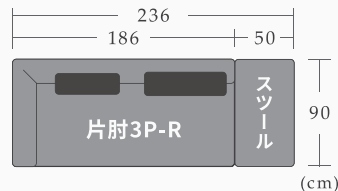

Total(Arank) (・片肘3P-R
・スツール)

税込¥309,100
(税抜¥281,000)