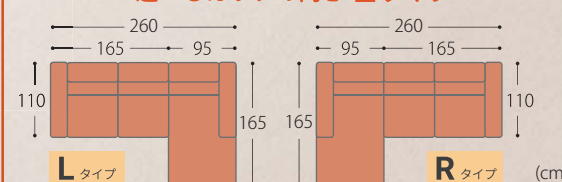

オーガス モーションカウチソファ R GY

オーガス モーションカウチソファ L/R 税込¥273,900

サイズ:W260×D165×H82~99(SH44)cm 色:OR・GY
材質:ファブリック 梱包サイズ:83.7才(3個口)

(税抜¥249,000)

選べるカウチの向き **2タイプ**

Lタイプ(座って左カウチ)・Rタイプ(座って右カウチ)が選べます。

可動式ヘッドレスト

ヘッドレストの角度はいつ
も手で簡単に調整できま
す。リクライニング後にヘ
ッドレストを起こしてお好
みの角度に調整してくだ
さい。

リクライニング機能 ゼロウォール仕様

座面が前方にスライドしな
がら背もたれが倒れるた
め、壁から約10cm空けて
設置することで、壁に接
触せずにお使いいただけ
ます。

USBポート付き

側面のスイッチには、USB
ポートが付いています。ソ
ファでくつろぎながらス
マホやタブレットの充電
ができます。

分割構造

左右に分割することができ
る構造です。本体からヘ
ッドレストも外れるため、
狭い間口でも搬入できま
す。