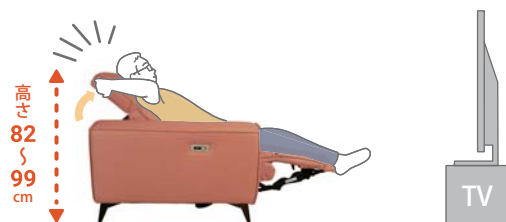

オーガス モーションカウチソファ R GY

オーガス モーションカウチソファ L/R 税込¥273,900

サイズ:W260×D165×H82~99(SH44)cm 色:OR・GY
材質:ファブリック 梱包サイズ:83.7才(3個口)

(税抜¥249,000)

選べるカウチの向き **2タイプ**

Lタイプ(座って左カウチ)・Rタイプ(座って右カウチ)が選べます。

可動式ヘッドレスト

ヘッドレストの角度はいつ
も手で簡単に調整できま
す。リクライニング後にヘ
ッドレストを起こしてお好
みの角度に調整してくだ
さい。

リクライニング機能 ゼロウォール仕様

座面が前方にスライドしな
がら背もたれが倒れるた
め、壁から約10cm空けて
設置することで、壁に接
触せずにお使いいただけ
ます。

USBポート付き

側面のスイッチには、USB
ポートが付いています。ソ
ファでくつろぎながらス
マホやタブレットの充電
ができます。

分割構造

左右に分割することができ
る構造です。本体からヘ
ッドレストも外れるため、
狭い間口でも搬入できま
す。