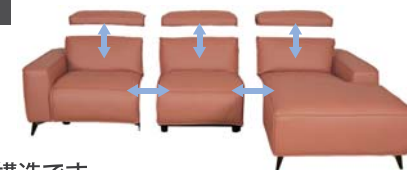

オーガス モーションカウチソファ R GY

オーガス モーションカウチソファ L/R 税込¥273,900

サイズ:W260×D165×H82~99(SH44)cm 色:OR・GY
材質:ファブリック 梱包サイズ:83.7才(3個口)

(税抜¥249,000)

選べるカウチの向き **2タイプ**

Lタイプ(座って左カウチ)・Rタイプ(座って右カウチ)が選べます。

可動式ヘッドレスト

ヘッドレストの角度はいつ
も手で簡単に調整できま
す。リクライニング後にヘ
ッドレストを起こしてお好
みの角度に調整してくだ
さい。

リクライニング機能 ゼロウォール仕様

座面が前方にスライドしな
がら背もたれが倒れるた
め、壁から約10cm空けて
設置することで、壁に接
触せずにお使いいただけ
ます。

USBポート付き

側面のスイッチには、USB
ポートが付いています。ソ
ファでくつろぎながらス
マホやタブレットの充電
ができます。

分割構造

左右に分割することができ
る構造です。本体からヘ
ッドレストも外れるため、
狭い間口でも搬入できま
す。