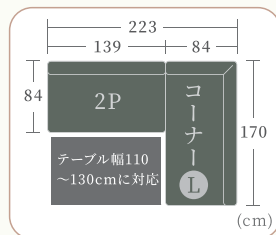

Wolf dinner sofa

脚元がスッキリとしたデザイン。

食事のしやすさと食後のくつろぎやすさを兼ね備えたソファ。

しっかりとした座り心地でゆったりとくつろげます。

ウォルフ2P DGR 税込¥81,620 セット
 ウォルフコーナー L DGR 税込¥84,040 税込¥165,660 (税抜¥150,600)
 《別売》アテッサ120LDテーブル ストームグレイ 税込¥86,460 (税抜¥78,600)
 ウォルフ60ピロー DGR 税込¥3,630 (税抜¥3,300)

コーナーソファは2タイプに
 対応しております。

窮屈感を感じることはない奥行感となっているため、食事を終えた後もソファとして
 ゆったりとくつろぐことができます。

大柄な方から小柄な方まで、“ちょうど良い座り心地”を。

食事のときは背中に。

くつろぐときは枕にも。

奥行きが深いと感じる
 場合、体とソファの間に
 60ピローを挟むことで
 奥行き調整が可能です。

商品名	色	材質	サイズ (cm)	才数	定価
ウォルフ2P	DGR or GY	ファブリック /メタル脚BK	W139×D84×H84(SH44) (脚部の高さ:25cm)	29.4才	税込¥81,620 (税抜¥74,200)
ウォルフコーナー L or R			W170×D84×H84(SH44) (脚部の高さ:25cm)	35.6才	税込¥84,040 (税抜¥76,400)
ウォルフ60ピロー		ファブリック	W60×D5×H45	0.9才	税込¥3,630 (税抜¥3,300)
アテッサ120LDテーブル	ストームグレイ or ホワイトクオーツ	セラミック+強化ガラス 天板/スチール脚	W120×D80×H65	5.9才 (2個口)	税込¥86,460 (税抜¥78,600)
アレット120リフトテーブル			W120×D80×H57(±) ~ 74(±)	8.2才 (3個口)	税込¥141,680 (税抜¥128,800)