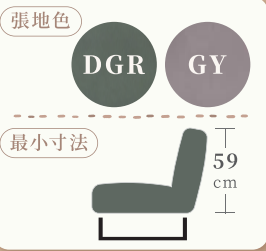

Wolf dinner sofa

脚元がスッキリとしたデザイン。

食事のしやすさと食後のくつろぎやすさを兼ね備えたソファ。

しっかりとした座り心地でゆったりとくつろげます。

ウォルフ2P DGR 税込¥81,620 セット
 ウォルフコーナー L DGR 税込¥84,040 税込¥165,660 (税抜¥150,600)
 《別売》アテッサ120LDテーブル ストームグレイ 税込¥86,460 (税抜¥78,600)
 ウォルフ60ピロー DGR 税込¥3,630 (税抜¥3,300)

コーナーソファは2タイプに
 対応しております。

窮屈感を感じることはない奥行感となっているため、食事を終えた後もソファとして
 ゆったりとくつろぐことができます。

大柄な方から小柄な方まで、“ちょうど良い座り心地”を。

食事のときは背中に。

くつろぐときは枕にも。

奥行きが深いと感じる
 場合、体とソファの間に
 60ピローを挟むことで
 奥行き調整が可能です。

商品名	色	材質	サイズ (cm)	才数	定価
ウォルフ2P	DGR or GY	ファブリック /メタル脚BK	W139×D84×H84(SH44) (脚部の高さ:25cm)	29.4才	税込¥81,620 (税抜¥74,200)
ウォルフコーナー L or R			W170×D84×H84(SH44) (脚部の高さ:25cm)	35.6才	税込¥84,040 (税抜¥76,400)
ウォルフ60ピロー		ファブリック	W60×D5×H45	0.9才	税込¥3,630 (税抜¥3,300)
アテッサ120LDテーブル	ストームグレイ or ホワイトクオーツ	セラミック+強化ガラス 天板/スチール脚	W120×D80×H65	5.9才 (2個口)	税込¥86,460 (税抜¥78,600)
アレット120リフトテーブル			W120×D80×H57(±) ~ 74(±)	8.2才 (3個口)	税込¥141,680 (税抜¥128,800)