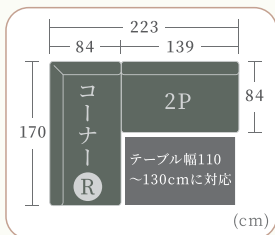

Wolf dinner sofa

脚元がスッキリとしたデザイン。

食事のしやすさと食後のくつろぎやすさを兼ね備えたソファ。

しっかりとした座り心地でゆったりとくつろげます。

ウォルフ2P DGR 税込¥81,620 セット
 ウォルフコーナー L DGR 税込¥84,040 税込¥165,660 (税抜¥150,600)
 《別売》アテッサ120LDテーブル ストームグレイ 税込¥86,460 (税抜¥78,600)
 ウォルフ60ピロー DGR 税込¥3,630 (税抜¥3,300)

コーナーソファは2タイプに
 対応しております。

窮屈感を感じることはない奥行感となっているため、食事を終えた後もソファとして
 ゆったりとくつろぐことができます。

大柄な方から小柄な方まで、“ちょうど良い座り心地”を。

食事のときは背中に。

くつろぐときは枕にも。

奥行きが深いと感じる
 場合、体とソファの間に
 60ピローを挟むことで
 奥行き調整が可能です。

商品名	色	材質	サイズ (cm)	才数	定価
ウォルフ2P	DGR or GY	ファブリック /メタル脚BK	W139×D84×H84(SH44) (脚部の高さ:25cm)	29.4才	税込¥81,620 (税抜¥74,200)
ウォルフコーナー L or R			W170×D84×H84(SH44) (脚部の高さ:25cm)	35.6才	税込¥84,040 (税抜¥76,400)
ウォルフ60ピロー		ファブリック	W60×D5×H45	0.9才	税込¥3,630 (税抜¥3,300)
アテッサ120LDテーブル	ストームグレイ or ホワイトクオーツ	セラミック+強化ガラス 天板/スチール脚	W120×D80×H65	5.9才 (2個口)	税込¥86,460 (税抜¥78,600)
アレット120リフトテーブル			W120×D80×H57(±) ~ 74(±)	8.2才 (3個口)	税込¥141,680 (税抜¥128,800)