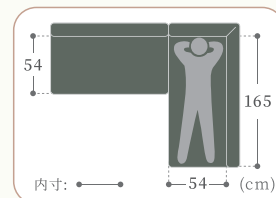

Wolf dinner sofa

脚元がスッキリとしたデザイン。

食事のしやすさと食後のくつろぎやすさを兼ね備えたソファ。

しっかりとした座り心地でゆったりとくつろげます。

ウォルフ2P DGR 税込¥81,620 セット
 ウォルフコーナー L DGR 税込¥84,040 税込¥165,660 (税抜¥150,600)
 《別売》アテッサ120LDテーブル ストームグレイ 税込¥86,460 (税抜¥78,600)
 ウォルフ60ピロー DGR 税込¥3,630 (税抜¥3,300)

コーナーソファは2タイプに
 対応しております。

窮屈感を感じることはない奥行感となっているため、食事を終えた後もソファとして
 ゆったりとくつろぐことができます。

大柄な方から小柄な方まで、“ちょうど良い座り心地”を。

食事のときは背中に。

くつろぐときは枕にも。

奥行きが深いと感じる
 場合、体とソファの間に
 60ピローを挟むことで
 奥行き調整が可能です。

商品名	色	材質	サイズ (cm)	才数	定価
ウォルフ2P	DGR or GY	ファブリック /メタル脚BK	W139×D84×H84(SH44) (脚部の高さ:25cm)	29.4才	税込¥81,620 (税抜¥74,200)
ウォルフコーナー L or R			W170×D84×H84(SH44) (脚部の高さ:25cm)	35.6才	税込¥84,040 (税抜¥76,400)
ウォルフ60ピロー		ファブリック	W60×D5×H45	0.9才	税込¥3,630 (税抜¥3,300)
アテッサ120LDテーブル	ストームグレイ or ホワイトクオーツ	セラミック+強化ガラス 天板/スチール脚	W120×D80×H65	5.9才 (2個口)	税込¥86,460 (税抜¥78,600)
アレット120リフトテーブル			W120×D80×H57(±) ~ 74(±)	8.2才 (3個口)	税込¥141,680 (税抜¥128,800)