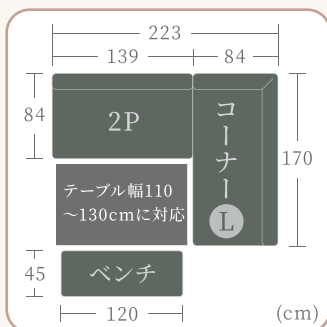

コーナースタイル

ウォルフ2P DGR 税込¥81,620
ウォルフコーナーL DGR 税込¥84,040
ウォルフ収納付きベンチ DGR 税込¥45,650 セット 税込¥211,310 (税抜¥192,100)