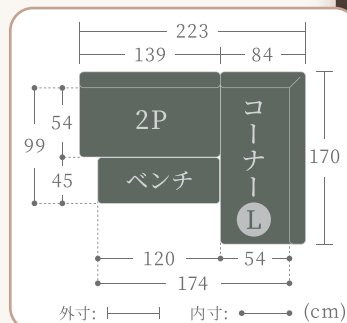

収納付きベンチをソファに合わせることで
足を伸ばしたり、寝転んだり、くつろぎの
空間が豊かになります。