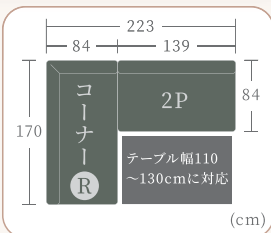

張地色

DGR GY

最小寸法

コーナーソファは2タイプに  
対応しております。

窮屈感を感じる事のない奥行き感となっているため、食事を終えた後もソファとしてゆったりとくつろぐことができます。

収納付き

ベンチは収納付きとなっており、テーブルの上に置く物やクッションもしまっておくことができます。(内寸:W112×D39×H31.5cm)

ウォルフ2P DGR

ウォルフコーナー L GY

ウォルフコーナー R DGR

ウォルフ収納付きベンチ GY

ウォルフ60ピロー DGR・GY

アテッサ  
ホワイトクォーツ

アレット ストームグレー

商品名	色	材質	サイズ (cm)	才数	定価
ウォルフ2P	DGR or GY	ファブリック /メタル脚BK	W139×D84×H84(SH44) (脚部の高さ:25cm)	29.4才	税込¥81,620 (税抜¥74,200)
ウォルフコーナー L or R			W170×D84×H84(SH44) (脚部の高さ:25cm)	35.6才	税込¥84,040 (税抜¥76,400)
ウォルフ収納付きベンチ		ファブリック /プラスチック脚	W120×D45×H42	10.4才	税込¥45,650 (税抜¥41,500)
ウォルフ60ピロー		ファブリック	W60×D5×H45	0.9才	税込¥3,630 (税抜¥3,300)
アテッサ120LDテーブル	ストームグレー or ホワイトクォーツ	天板:セラミック+強化 ガラス/スチール脚	W120×D80×H65	5.9才 (2個口)	税込¥86,460 (税抜¥78,600)
アレット120リフトテーブル			W120×D80×H57(±) ~ 74(±)	8.2才 (3個口)	税込¥141,680 (税抜¥128,800)