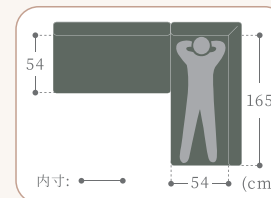

# Wolf dinner sofa

脚元がスッキリとしたデザイン。

食事のしやすさと食後のくつろぎやすさを兼ね備えたソファ。

しっかりとした座り心地でゆったりとくつろげます。

ウォルフ2P DGR 税込¥81,620 セット  
 ウォルフコーナー L DGR 税込¥84,040 税込¥165,660 (税抜¥150,600)  
 《別売》アテッサ120LDテーブル ストームグレー 税込¥86,460 (税抜¥78,600)  
 ウォルフ60ピロー DGR 税込¥3,630 (税抜¥3,300)

張地色

DGR GY

最小寸法

コーナーソファは2タイプに  
対応しております。

窮屈感を感じる事のない奥行き感となっているため、食事を終えた後もソファとしてゆったりとくつろぐことができます。

収納付き

ベンチは収納付きとなっており、テーブルの上に置く物やクッションもしまっておくことができます。(内寸:W112×D39×H31.5cm)

ウォルフ2P DGR

ウォルフコーナー L GY

ウォルフコーナー R DGR

ウォルフ収納付きベンチ GY

ウォルフ60ピロー DGR・GY

アテッサ  
ホワイトクォーツ

アレット ストームグレー

商品名	色	材質	サイズ (cm)	才数	定価
ウォルフ2P	DGR or GY	ファブリック /メタル脚BK	W139×D84×H84(SH44) (脚部の高さ:25cm)	29.4才	税込¥81,620 (税抜¥74,200)
ウォルフコーナー L or R			W170×D84×H84(SH44) (脚部の高さ:25cm)	35.6才	税込¥84,040 (税抜¥76,400)
ウォルフ収納付きベンチ		ファブリック /プラスチック脚	W120×D45×H42	10.4才	税込¥45,650 (税抜¥41,500)
ウォルフ60ピロー		ファブリック	W60×D5×H45	0.9才	税込¥3,630 (税抜¥3,300)
アテッサ120LDテーブル	ストームグレー or ホワイトクォーツ	天板:セラミック+強化 ガラス/スチール脚	W120×D80×H65	5.9才 (2個口)	税込¥86,460 (税抜¥78,600)
アレット120リフトテーブル			W120×D80×H57(±) ~ 74(±)	8.2才 (3個口)	税込¥141,680 (税抜¥128,800)