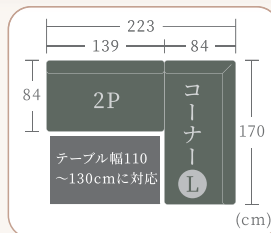

張地色

DGR GY

最小寸法

コーナーソファは2タイプに  
対応しております。

窮屈感を感じる事のない奥行き感となっているため、食事を終えた後もソファとしてゆったりとくつろぐことができます。

収納付き

ベンチは収納付きとなっており、テーブルの上に置く物やクッションもしまっておくことができます。(内寸:W112×D39×H31.5cm)

ウォルフ2P DGR

ウォルフコーナー L GY

ウォルフコーナー R DGR

ウォルフ収納付きベンチ GY

ウォルフ60ピロー DGR・GY

アテッサ  
ホワイトクォーツ

アレット ストームグレー

商品名	色	材質	サイズ (cm)	才数	定価
ウォルフ2P	DGR or GY	ファブリック /メタル脚BK	W139×D84×H84(SH44) (脚部の高さ:25cm)	29.4才	税込¥81,620 (税抜¥74,200)
ウォルフコーナー L or R			W170×D84×H84(SH44) (脚部の高さ:25cm)	35.6才	税込¥84,040 (税抜¥76,400)
ウォルフ収納付きベンチ		ファブリック /プラスチック脚	W120×D45×H42	10.4才	税込¥45,650 (税抜¥41,500)
ウォルフ60ピロー		ファブリック	W60×D5×H45	0.9才	税込¥3,630 (税抜¥3,300)
アテッサ120LDテーブル	ストームグレー or ホワイトクォーツ	天板:セラミック+強化 ガラス/スチール脚	W120×D80×H65	5.9才 (2個口)	税込¥86,460 (税抜¥78,600)
アレット120リフトテーブル			W120×D80×H57(±) ~ 74(±)	8.2才 (3個口)	税込¥141,680 (税抜¥128,800)