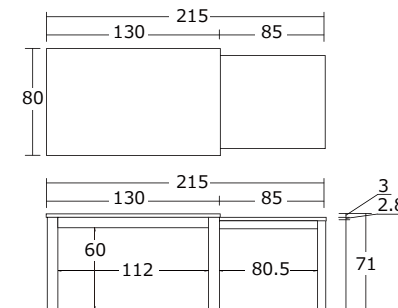

■ サイズ:W160×D100×H71cm ■ 梱包サイズ:8.1才(2個口) 税込 **¥165,660**(税抜¥150,600)

サイズ	面形状	T面	A・B・C面	D面
130×85半円		¥138,050 (¥125,500)	¥138,050 (¥125,500)	不可
140×90半円		¥154,880 (¥140,800)	¥154,880 (¥140,800)	¥154,880 (¥140,800)
150×95半円		¥170,500 (¥155,000)	¥170,500 (¥155,000)	¥170,500 (¥155,000)
160×100半円		¥165,660 (¥150,600)	¥184,800 (¥168,000)	¥184,800 (¥168,000)
180×110半円		¥177,650 (¥161,500)	¥218,460 (¥198,600)	¥218,460 (¥198,600)

太枠 内は、通常納期サイズ。

(通常納期サイズ:180×110半円/160×100半円・面形状【Tタイプ】のみ)

※その他のサイズ・面形状は全て納期60日。

《半円テーブルオーダー方法》

オーダー商品のご注文後約60日が必要です。<ご注意>オーダー後のキャンセルはいたしかねますのでご了承ください。

1 天板サイズをお選び下さい。
(※上記のサイズ表より)

2 面形状をお選び下さい。

3 色をお選び下さい。
NR WBNR

YUME 伸長 テーブル

伸長テーブル

天板にオーク突板を使用しております。
幅が130⇒215cmに広がりますので、急な来客で人数が増えても ゆったりとお使い頂けます。

テーブル幅が **130 ⇒ 215 cm** に伸長します!!

YUME2 伸長テーブル130-215×80

- 材質:オーク突板 ■ 色:N・WBN
- サイズ:W130~215×D80×H71cm
- 梱包サイズ:8才

木部カラー
2色対応

税込 **¥129,690** (税抜¥117,900)

脚部キャスター付

伸長部分の脚はキャスター仕様です。軽い力で天板を引き出すことができます。

天板裏ストッパー付き

伸長後、ストッパーによる固定が可能です。安全にお使い頂けます。

伸長テーブル セットバリエーション

130-215×80
伸長

セット価格 税込 **¥240,130** (税抜¥218,300)