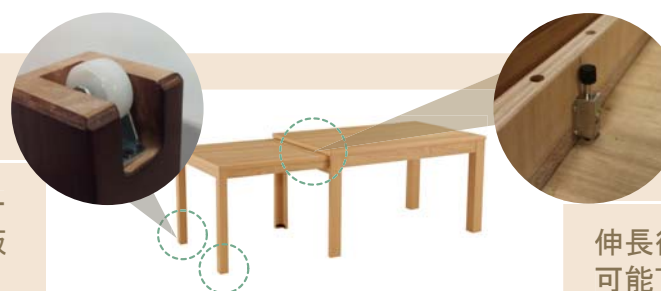

脚部キャスター付

伸長部分の脚はキャスター仕様です。軽い力で天板を引き出すことができます。

天板裏ストッパー付き

伸長後、ストッパーによる固定が可能です。安全にお使い頂けます。