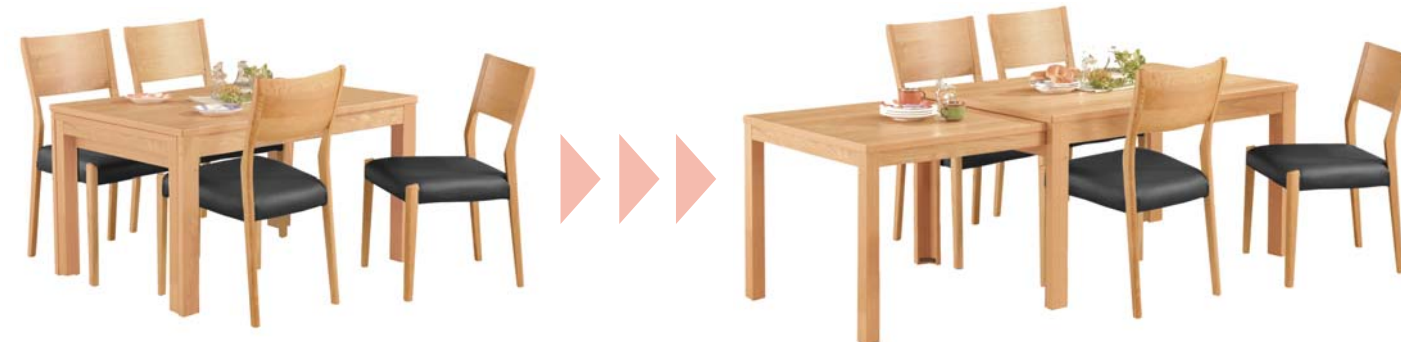

伸長テーブル セットバリエーション

130-215×80
伸長

セット価格 税込 **¥240,130** (税抜¥218,300)

伸長テーブル130-215×80 N 税込 ¥129,690

106サイドチェア NR×4 税込 ¥27,610×4