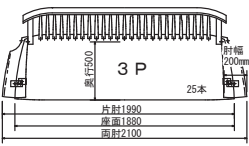

2.5P W 1800 D 750 H 935 SH360 AH540		両肘	片肘	肘無
	ウォールナット	¥298,000 (¥327,800)	¥280,000 (¥308,000)	¥268,000 (¥294,800)

3P W 2100 D 750 H 935 SH360 AH540		両肘	片肘	肘無
	ウォールナット	¥360,000 (¥396,000)	¥340,000 (¥374,000)	¥328,000 (¥360,800)