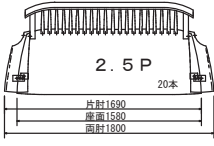

ソファ

座面仕様:ノンスリップ塗装
 その他:ノックダウン機能
 (脚と座面)
 木部仕上:ウレタン塗装

1P W 920 D 750 H 935 SH360 AH540		両肘	片肘	肘無
	ウォールナット	¥212,000 (¥233,200)	¥200,000 (¥220,000)	¥180,000 (¥198,000)

2P W 1520 D 750 H 935 SH360 AH540		両肘	片肘	肘無
	ウォールナット	¥258,000 (¥283,800)	¥238,000 (¥261,800)	¥230,000 (¥253,000)

2.5P W 1800 D 750 H 935 SH360 AH540		両肘	片肘	肘無
	ウォールナット	¥298,000 (¥327,800)	¥280,000 (¥308,000)	¥268,000 (¥294,800)

3P W 2100 D 750 H 935 SH360 AH540		両肘	片肘	肘無
	ウォールナット	¥360,000 (¥396,000)	¥340,000 (¥374,000)	¥328,000 (¥360,800)