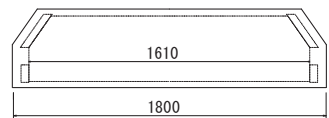

2.5P(座・背セット) W(座) 1,400 W(背) 1,230 D 475 H 38	A	B	C	2.5P(座のみ) W 1,400 D 475 H 38	A	B	C
	¥75,000 (¥82,500)	¥80,000 (¥88,000)	¥90,000 (¥99,000)		¥38,000 (¥41,800)	¥40,000 (¥44,000)	¥50,000 (¥55,000)

3P(座・背セット) W(座) 1,700 W(背) 1,550 D 475 H 38	A	B	C	3P(座のみ) W 1,700 D 475 H 38	A	B	C
	¥80,000 (¥88,000)	¥85,000 (¥93,500)	¥95,000 (¥104,500)		¥40,000 (¥44,000)	¥42,000 (¥46,200)	¥53,000 (¥58,300)

リビングテーブル

木部仕上:ウレタン塗装

D 400 ~600 H 400 ~600		W900 ~ 1,200	W1,250 ~ 1,400	W1,450 ~ 1,600
	ウォールナット	¥114,000 (¥125,400)	¥138,000 (¥151,800)	¥168,000 (¥184,800)

※高さ・奥行きは 50mm 単位でオーダー可能です。

TVボード

木部仕上:ウレタン塗装

W 1,800 D 450 H 400		ウォールナット	¥320,000 (¥352,000)

テーブル

天板厚:45mm
 テーブル高:725mm
 アイアン脚のみH715になります
 木部仕上:天板 セラウッド塗装
 脚 ウレタン塗装

天板価格

	W 1,500	W 1,600	W 1,700	W 1,800	W 1,900	W 2,000
D 800	¥300,000(¥330,000)	¥300,000(¥330,000)	¥310,000(¥341,000)	¥320,000(¥352,000)	¥330,000(¥363,000)	¥350,000(¥385,000)
D 900	¥310,000(¥341,000)	¥310,000(¥341,000)	¥320,000(¥352,000)	¥330,000(¥363,000)	¥340,000(¥374,000)	¥360,000(¥396,000)
D 1,000	¥320,000(¥352,000)	¥320,000(¥352,000)	¥325,000(¥357,500)	¥340,000(¥374,000)	¥350,000(¥385,000)	¥370,000(¥407,000)
	W 2,100	W 2,200	W 2,300	W 2,400	W 2,500	
D 800	¥370,000(¥407,000)	¥390,000(¥429,000)	¥420,000(¥462,000)	¥445,000(¥489,500)	¥480,000(¥528,000)	
D 900	¥380,000(¥418,000)	¥400,000(¥440,000)	¥430,000(¥473,000)	¥450,000(¥495,000)	¥485,000(¥533,500)	
D 1,000	¥390,000(¥429,000)	¥410,000(¥451,000)	¥440,000(¥484,000)	¥460,000(¥506,000)	¥490,000(¥539,000)	