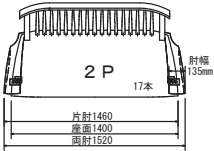

2.5P W 1800 D 750 H 935 SH360 AH540		両肘	片肘	肘無
	ウォールナット	¥298,000 (¥327,800)	¥280,000 (¥308,000)	¥268,000 (¥294,800)

3P W 2100 D 750 H 935 SH360 AH540		両肘	片肘	肘無
	ウォールナット	¥360,000 (¥396,000)	¥340,000 (¥374,000)	¥328,000 (¥360,800)