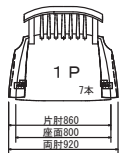

2P W 1520 D 750 H 935 SH360 AH540		両肘	片肘	肘無
	ウォールナット	¥258,000 (¥283,800)	¥238,000 (¥261,800)	¥230,000 (¥253,000)