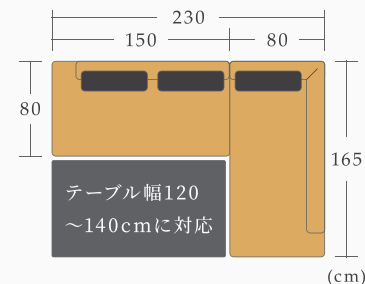

### ノーブル02

アームレスLD R BFYE(A)/BFDGY(A) メタル脚BK 税込¥156,200  
コーナーLD L BFYE(A)/BFDGY(A) メタル脚BK 税込¥178,200

**Total(Arank) 税込¥334,400 (税抜¥304,000)**

ノーブル02	基本色	サイズ(cm)	才数	Aランク	Bランク
アームレスLD L/R	BFYE(A)/BFDGY(A)	W150×D80×H75/95(SH43)	25.9才	税込¥156,200(税抜¥142,000)	税込¥168,300(税抜¥153,000)
付属ピロークッション×2		本体	ピロー		
コーナーLD L/R	BFYE(A)/BFDGY(A)	W165×D80×H75/95(SH43)	27.0才	税込¥178,200(税抜¥162,000)	税込¥190,300(税抜¥173,000)
付属ピロークッション×1		本体	ピロー		