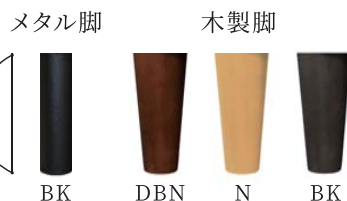

選べる脚 4 タイプ

お掃除ロボットも余裕で通る15cmの脚。
4タイプよりお選びいただけます。