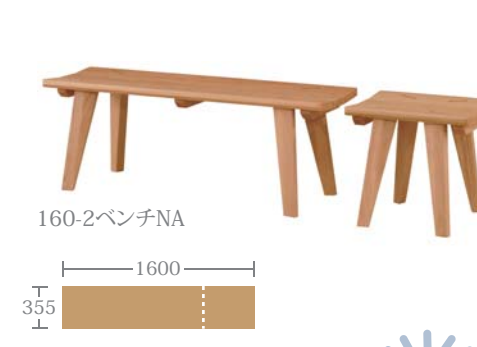

(オーク+ウォールナット)

W605 D505 H725 SH420 AH660
梱包サイズ:16.4才(2脚入)

■ NA

■ WN

税込 ¥ **55,000** (税抜 ¥50,000)

ノンスリップ塗装

160-2ベンチNA

↑ 355 ↓

横に並べたり
2つに分けて
お使い頂けます

OBR 160-2(45+115)ベンチ

(オーク) 梱包サイズ:10.7才

W1150 D355 H420/W450 D355 H420

■ NA ■ WN ■ BK

税込 ¥ **110,000** (税抜 ¥100,000)

・寸法表示は W:幅 D:奥行 H:総高 SH:座面高 AH:肘の高さです。(単位:mm)

・天然木を使用する為、1 ずつ木目が異なります。