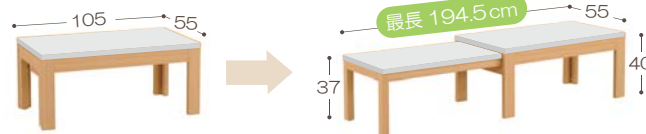

LONG N Family Table

引っ張るだけで
ラクラク伸長！

伸長部分の脚部に隠しキャスターがついているので、
軽いついでスムーズに引き伸ばすことができます！

New

熱・キズ・汚れに強い
メラミン天板

■選べるカラー 5色

【メラミン天板】

■商品グレード
F☆☆☆☆

■日本製

サイズ：幅 105～194.5×奥行 55×高さ 40/37cm

通常在庫商品

ロング N 105×55 ファミリーテーブル

材質：合板仕様 / 天板：メラミン化粧板

色：□NA/WH(メラミン) ■WN/BK(メラミン)

税込 ¥72,600 (税抜¥66,000)

サイズ：幅 120～225.5×奥行 75×高さ 40/37cm

通常在庫商品

ロング N 120×75 ファミリーテーブル

材質：合板仕様 / 天板：メラミン化粧板

色：□NA/WH(メラミン) ■WN/BK(メラミン)

税込 ¥84,700 (税抜¥77,000)

サイズ：幅 120～225.5×奥行 75×高さ 40/37cm

通常在庫商品

ロング N 120×75 ファミリーテーブル

特注サイズ
納期 30日

ロング N 90×50 ファミリーテーブル

サイズ：幅 90～166×奥行 50×高さ 40/37cm

■NA ■WEN ■WN

税込 ¥60,500

(税抜¥55,000)

メラミン
□NA/WH ■WN/BK
税込 ¥72,600
(税抜¥66,000)

NA色