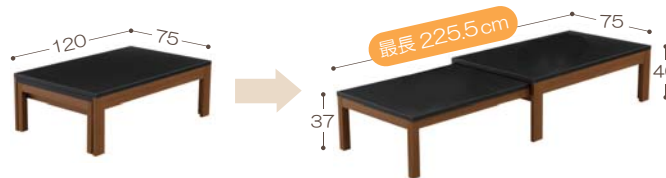

LONG N Family Table

引っ張るだけで
ラクラク伸長！

伸長部分の脚部に隠しキャスターがついているので、
軽いついでスムーズに引き伸ばすことができます！

New

熱・キズ・汚れに強い
メラミン天板

■選べるカラー 5色

【メラミン天板】

■商品グレード
F☆☆☆☆

■日本製

サイズ：幅 105～194.5×奥行 55×高さ 40/37cm

通常在庫商品

ロング N 105×55 ファミリーテーブル

材質：合板仕様 / 天板：メラミン化粧板

色：□NA/WH(メラミン) ■WN/BK(メラミン)

税込 ¥72,600 (税抜¥66,000)

サイズ：幅 120～225.5×奥行 75×高さ 40/37cm

通常在庫商品

ロング N 120×75 ファミリーテーブル

材質：合板仕様 / 天板：メラミン化粧板

色：□NA/WH(メラミン) ■WN/BK(メラミン)

税込 ¥84,700 (税抜¥77,000)

サイズ：幅 120～225.5×奥行 75×高さ 40/37cm

通常在庫商品

ロング N 120×75 ファミリーテーブル

特注サイズ
納期 30日

ロング N 80×80 ファミリーテーブル

サイズ：幅 80～144.5×奥行 80×高さ 40/37cm

■NA ■WEN ■WN

税込 ¥60,500

(税抜¥55,000)

メラミン
□NA/WH ■WN/BK
税込 ¥72,600
(税抜¥66,000)

NA色