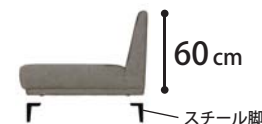

Rogue ローグ

ハイバックで頭までしっかり支えるアームレスソファ

単品でお使い頂くのはもちろんのこと、
ライフスタイルに合わせて自由にレイアウトすることが可能です。

DGY 色

選べる2カラー

材質：ファブリック
座面構造：ポケットコイル+Sバネ

LGY 色

2P ソファ	税込 ¥59,950	セット
カウチソファ	税込 ¥47,850	税込 ¥107,800 (税抜 ¥98,000)

最小搬入サイズ

ローグ 2P ソファ

色

DGY・LGY

サイズ

W140×D85×H88(SH38/24.5)cm

梱包サイズ

29.4 才

Style 2 \ 対面型 /

※イメージ

Style 3 \ ロータイプ /

アームレスソファなのでどの角度からも座りやすく、お好みの姿勢で幅広く使えることが特長です。さらに本体にプラスチック脚 (1.5cm) が付いていますので、スチール脚 (15cm) を取り外すことで、ロータイプソファとしてもご使用いただけます。