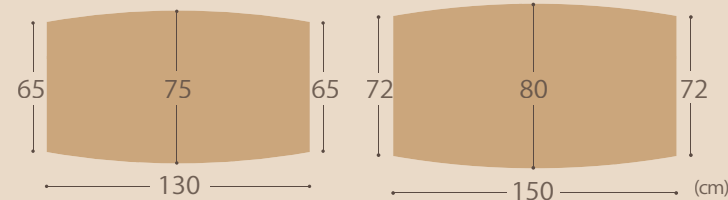

## ラルカ 130 リフトテーブル

材質 WAL：天板ウォールナット突板 / 脚スチール 梱包サイズ 7.5 才

NA：天板オーク突板 / 脚スチール

サイズ W130×D75×H39(±)～74(±)cm

税込 **¥71,830** (税抜 ¥65,300)

## ラルカ 150 リフトテーブル

材質 WAL：天板ウォールナット突板 / 脚スチール 梱包サイズ 9.2 才

NA：天板オーク突板 / 脚スチール

サイズ W150×D80×H39(±)～74(±)cm

税込 **¥83,820** (税抜 ¥76,200)

緩やかなラインが美しい樽型の天板  
2サイズよりお選び頂けます

天板サイズ

point