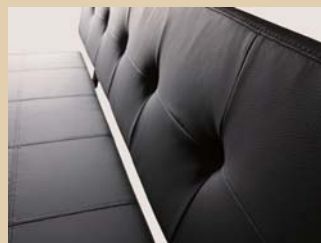

Brescia

ブレシア

選べる
天板 2色
張地 2色

天板色

ストームグレイ

ホワイトクォーツ

張地色

BK

WH

ブレシア3点セット

ブレシア 165×90 テーブル+背付きベンチ+背無しベンチ

税込 ¥202,950(税抜 ¥184,500)

ブレシア 165×90 テーブル

税込 ¥98,450 (税抜 ¥89,500)

サイズ: W1650×D900×H720(mm)

材質: 天板 / セラミック+強化ガラス 脚 / スチール

色: ストームグレイ・ホワイトクォーツ

ブレシア 背付きベンチ

税込 ¥61,270(税抜 ¥55,700)

サイズ: W1600×D650×H820(SH445)(mm)

材質: 本体 / スチール 張地 / PVC

色: BK・WH

ブレシア 背無しベンチ

税込 ¥43,230(税抜 ¥39,300)