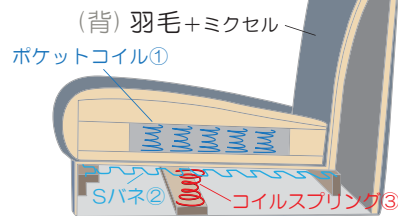

身体を自然な状態で包み込む 至福の座り心地

パノラマ史上 最高の座り心地！

TRIPLE CUSHION

トリプルクッション構造

重みのかかった部分の圧力に応じてポケットコイル①が柔軟に伸縮。身体のカーブに優しく対応するため、荷重分散性、耐久性に優れ、へたりにくいのが特徴です。また、クッション性を向上するために採用した高品質なSバネ②と、底部に用いたコイルスプリング③を組み合わせることで、快適な座り心地を長期間維持。さまざまな姿勢にもフィットする究極の座り心地をお約束します。

選べる脚 2色

2色より
お選び頂けます。

カラーオーダー (納期 60 日対応)

別売 替えカバー ※シート/本体の色を指定して下さい。

アイテム ランク	3Sソファ用カバー	2.5Sソファ用カバー	スツール用カバー
A ランク	税込 ¥39,820 (税抜 ¥36,200)	税込 ¥36,300 (税抜 ¥33,000)	税込 ¥11,110 (税抜 ¥10,100)
A/B ランク	税込 ¥51,810 (税抜 ¥47,100)	税込 ¥48,290 (税抜 ¥43,900)	税込 ¥14,740 (税抜 ¥13,400)
B ランク	税込 ¥63,800 (税抜 ¥58,000)	税込 ¥61,600 (税抜 ¥56,000)	税込 ¥18,370 (税抜 ¥16,700)