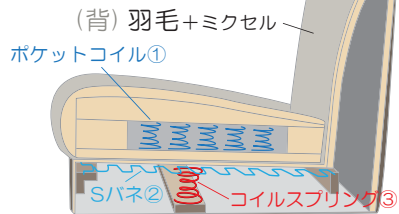

身体を自然な状態で包み込む 至福の座り心地

パノラマ史上 最高の座り心地!

TRIPLE CUSHION

トリプルクッション構造

重みのかかった部分の圧力に応じてポケットコイル①が柔軟に伸縮。身体のカーブに優しく対応するため、荷重分散性、耐久性に優れ、へたりにくいのが特徴です。また、クッション性を向上するために採用した高品質なSパネ②と、底部に用いたコイルスプリング③を組み合わせることで、快適な座り心地を長期間維持。さまざまな姿勢にもフィットする究極の座り心地をお約束します。

選べる脚 2色

2色より
お選び頂けます。

カラーオーダー (納期 60日対応)

別売 替えカバー ※シート/本体の色を指定して下さい。

アイテム	2P-R/L用カバー	CH-L/R用カバー
A ランク	税込 ¥36,300 (税抜¥33,000)	税込 ¥29,700 (税抜¥27,000)
A/B ランク	税込 ¥41,800 (税抜¥38,000)	税込 ¥36,300 (税抜¥33,000)
B ランク	税込 ¥47,740 (税抜¥43,400)	税込 ¥41,360 (税抜¥37,600)