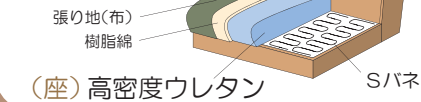

パノラマ 19
パノラマ 19
・3P ソファ CROG(12cm 脚 DBN)
・スツール CROG(12cm 脚 DBN) ・ヘッドレスト CROG

基本色 CROG は B ランクです

品名	基本色	座面の硬さ	サイズ(12cm 脚取付時)	梱包サイズ	A ランク		B ランク		
					脚	税込	税抜	税込	税抜
パノラマ 19 3P ソファ	CROG (Bランク)	レギュラー・ハード	W194×D90×H85 (SH43)cm	47 才	木製脚	税込 ¥178,200	(税抜 ¥162,000)	税込 ¥189,200	(税抜 ¥172,000)
					メタル脚	税込 ¥181,500	(税抜 ¥165,000)	税込 ¥192,500	(税抜 ¥175,000)
パノラマ 19 2.5P ソファ	CROG (Bランク)	レギュラー・ハード	W174×D90×H85 (SH43)cm	42 才	木製脚	税込 ¥167,200	(税抜 ¥152,000)	税込 ¥178,200	(税抜 ¥162,000)
					メタル脚	税込 ¥170,500	(税抜 ¥155,000)	税込 ¥181,500	(税抜 ¥165,000)
パノラマ 19 スツール	CROG (Bランク)	ハード ※レギュラーはオーダー対応 (納期 60 日)	W65×D55×H42 cm	6.5 才	木製脚	税込 ¥49,500	(税抜 ¥45,000)	税込 ¥51,700	(税抜 ¥47,000)
					メタル脚	税込 ¥52,800	(税抜 ¥48,000)	税込 ¥55,000	(税抜 ¥50,000)
パノラマ 19 ヘッドレスト	CROG (Bランク)					税込 ¥19,360	(税抜 ¥17,600)	税込 ¥20,460	(税抜 ¥18,600)
パノラマ 19 ピロー	CROG (Bランク)					税込 ¥12,100	(税抜 ¥11,000)	税込 ¥13,200	(税抜 ¥12,000)

選べる硬さ 2 タイプ ※スツールのレギュラーはオーダー対応です。(納期 60 日)

レギュラータイプ

ポケットコイルスプリングの効果で弾力性のある座り心地です。

ハードタイプ

高密度ウレタンフォームの採用でしっかりとした座り心地です。

選べる脚 5 タイプ

メタル脚をお選びの場合、木製脚の価格と異なります。上記価格表をご確認ください。

カラーオーダー(納期 60 日対応)