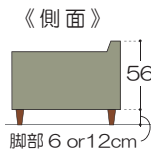

パノラマ 19
パノラマ 19
・3P ソファ CROG(12cm 脚 DBN)
・スツール CROG(12cm 脚 DBN) ・ヘッドレスト CROG

基本色 CROG は B ランクです

品名	基本色	座面の硬さ	サイズ(12cm 脚取付時)	梱包サイズ	A ランク		B ランク		
					脚	税込	税抜	税込	税抜
パノラマ 19 3P ソファ	CROG (Bランク)	レギュラー・ハード	W194×D90×H85 (SH43)cm	47 才	木製脚	税込 ¥178,200	(税抜 ¥162,000)	税込 ¥189,200	(税抜 ¥172,000)
					メタル脚	税込 ¥181,500	(税抜 ¥165,000)	税込 ¥192,500	(税抜 ¥175,000)
パノラマ 19 2.5P ソファ	CROG (Bランク)	レギュラー・ハード	W174×D90×H85 (SH43)cm	42 才	木製脚	税込 ¥167,200	(税抜 ¥152,000)	税込 ¥178,200	(税抜 ¥162,000)
					メタル脚	税込 ¥170,500	(税抜 ¥155,000)	税込 ¥181,500	(税抜 ¥165,000)
パノラマ 19 スツール	CROG (Bランク)	ハード ※レギュラーはオーダー対応 (納期 60 日)	W65×D55×H42 cm	6.5 才	木製脚	税込 ¥49,500	(税抜 ¥45,000)	税込 ¥51,700	(税抜 ¥47,000)
					メタル脚	税込 ¥52,800	(税抜 ¥48,000)	税込 ¥55,000	(税抜 ¥50,000)
パノラマ 19 ヘッドレスト	CROG (Bランク)					税込 ¥19,360	(税抜 ¥17,600)	税込 ¥20,460	(税抜 ¥18,600)
パノラマ 19 ピロー	CROG (Bランク)					税込 ¥12,100	(税抜 ¥11,000)	税込 ¥13,200	(税抜 ¥12,000)