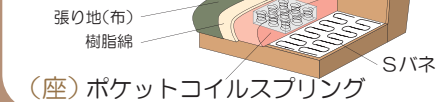

パノラマ 19
パノラマ 19
・3P ソファ CROG(12cm 脚 DBN)
・スツール CROG(12cm 脚 DBN) ・ヘッドレスト CROG

基本色 CROG は B ランクです

品名	基本色	座面の硬さ	サイズ(12cm 脚取付時)	梱包サイズ	A ランク		B ランク		
					脚	税込	税抜	税込	税抜
パノラマ 19 3P ソファ	CROG (Bランク)	レギュラー・ハード	W194×D90×H85 (SH43)cm	47 才	木製脚	税込 ¥178,200	(税抜 ¥162,000)	税込 ¥189,200	(税抜 ¥172,000)
					メタル脚	税込 ¥181,500	(税抜 ¥165,000)	税込 ¥192,500	(税抜 ¥175,000)
パノラマ 19 2.5P ソファ	CROG (Bランク)	レギュラー・ハード	W174×D90×H85 (SH43)cm	42 才	木製脚	税込 ¥167,200	(税抜 ¥152,000)	税込 ¥178,200	(税抜 ¥162,000)
					メタル脚	税込 ¥170,500	(税抜 ¥155,000)	税込 ¥181,500	(税抜 ¥165,000)
パノラマ 19 スツール	CROG (Bランク)	ハード ※レギュラーはオーダー対応 (納期 60 日)	W65×D55×H42 cm	6.5 才	木製脚	税込 ¥49,500	(税抜 ¥45,000)	税込 ¥51,700	(税抜 ¥47,000)
					メタル脚	税込 ¥52,800	(税抜 ¥48,000)	税込 ¥55,000	(税抜 ¥50,000)
パノラマ 19 ヘッドレスト	CROG (Bランク)					税込 ¥19,360	(税抜 ¥17,600)	税込 ¥20,460	(税抜 ¥18,600)
パノラマ 19 ピロー	CROG (Bランク)					税込 ¥12,100	(税抜 ¥11,000)	税込 ¥13,200	(税抜 ¥12,000)

選べる硬さ 2 タイプ ※スツールのレギュラーはオーダー対応です。(納期 60 日)

レギュラータイプ

ポケットコイルスプリングの効果で弾力性のある座り心地です。

ハードタイプ

高密度ウレタンフォームの採用でしっかりとした座り心地です。

選べる脚 5 タイプ

メタル脚をお選びの場合、木製脚の価格と異なります。上記価格表をご確認ください。

カラーオーダー(納期 60 日対応)