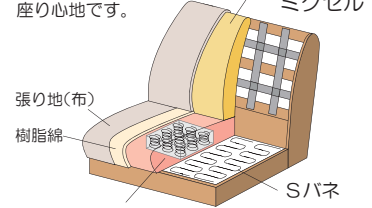

選べる硬さ 2 タイプ

レギュラータイプ

ポケットコイルスプリング (背) 羽毛 + ミクセル
の効果で弾力性のある座り心地です。

(座) ポケットコイルスプリング