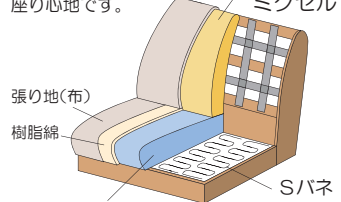

ハードタイプ

高密度ウレタンフォーム (背) 羽毛 + ミクセルの採用でしっかりとした座り心地です。

(座) 高密度ウレタン