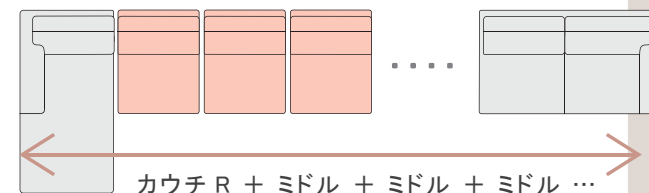

# 横幅、自由自在！ミドルソファ

ミドルソファをカウチソファの間に挟んで横幅の大きなソファに！  
お部屋の大きさやライフスタイルに合った理想の  
サイズが叶えられます。（※オーダー対応納期 60 日）

*Scene1*  
ちょっと  
広げたいときに

*Scene2*  
人が集まるときなどに