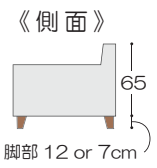

## パノラマ17

座面奥行き・アーム幅が広く、ゆったりとくつろげます。  
お好みの張り地・座面の硬さ・脚の色と高さをお選び頂けます。

オーダー納期 60日

選べる 2 サイズ / スツール

全てオーダー対応(納期 60日)となります。

フルカバーリングタイプ  
カバーは全て取り外すことができ、ドライクリーニングが可能です。

パノラマ17 スツール TMOW 120 脚 DBN + 2.5P ソファ TMOW 120 脚 DBN

品名	色	座面の硬さ	木製脚の高さ / 色	サイズ (cm)	梱包サイズ	A ランク	B ランク
パノラマ17 3P ソファ	張地見本からお選び下さい。	レギュラー ハード	120 脚 / DBN・N 70 脚 / DBN・N	120 脚取付時: W200×D92.5×H92 (SH43) 70 脚取付時: W200×D92.5×H87 (SH38)	47.3 才	税込 ¥178,200 (税抜 ¥162,000)	税込 ¥190,300 (税抜 ¥173,000)
パノラマ17 2.5P ソファ		レギュラー ハード	120 脚 / DBN・N 70 脚 / DBN・N	120 脚取付時: W180×D92.5×H92 (SH43) 70 脚取付時: W180×D92.5×H87 (SH38)	42.4 才	税込 ¥166,100 (税抜 ¥151,000)	税込 ¥178,200 (税抜 ¥162,000)
パノラマ17 スツール		レギュラー ハード	120 脚 / DBN・N 70 脚 / DBN・N	120 脚取付時: W65×D55×H42 70 脚取付時: W65×D55×H37	5.9 才	税込 ¥46,200 (税抜 ¥42,000)	税込 ¥49,500 (税抜 ¥45,000)