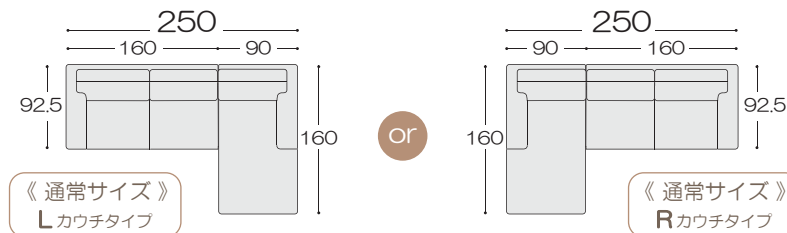

## 選べる2サイズ × カウチの向き2タイプ

それぞれLタイプ(座って左カウチ)・Rタイプ(座って右カウチ)が選べます。

品名	基本色	座面の硬さ	木製脚の高さ/色	サイズ (cm)	梱包サイズ	A ランク	B ランク
パノラマ17カウチソファ L/R	TMOW (Aランク)	レギュラー ハード	120脚/DBN・N 70脚/DBN・N	120脚取付時: W250×D160×H92 (SH43) 70脚取付時: W250×D160×H87 (SH38)	78.2才 (2個口)	税込 ¥249,700 (税抜¥227,000)	税込 ¥273,900 (税抜¥249,000)
パノラマ17カウチソファ S L/R	TMOW (Aランク)	レギュラー ハード	120脚/DBN・N 70脚/DBN・N	120脚取付時: W226×D160×H92 (SH43) 70脚取付時: W226×D160×H87 (SH38)	70.7才 (2個口)	税込 ¥244,200 (税抜¥222,000)	税込 ¥267,300 (税抜¥243,000)

### 1 選べる幅サイズ

幅 250cm

通常サイズ

or

幅 226cm

Sサイズ