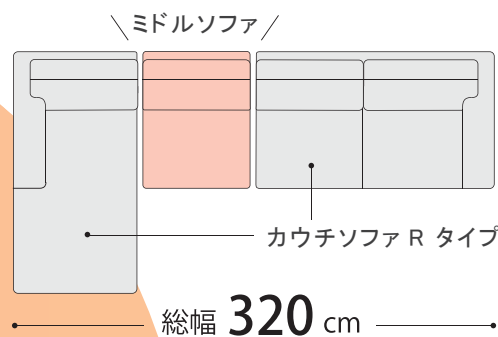

PANORAMA
TRADITION & INNOVATION

横幅、自由自在！ミドルソファ

ミドルソファをカウチソファの間に挟んで横幅の大きなソファに！
お部屋の大きさやライフスタイルに合った理想の
サイズが叶えられます。（※オーダー対応納期 60 日）

Scene1
ちょっと
広げたいときに

Scene2
人が集まるときなどに