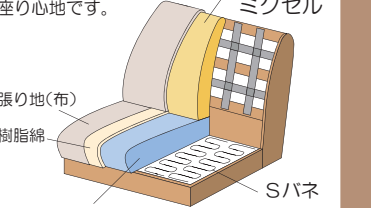

ハードタイプ

高密度ウレタンフォーム (背) 羽毛 + ミクセル
の採用でしっかりとした座り心地です。

(座) 高密度ウレタン