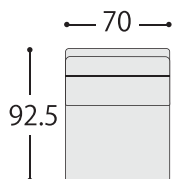

PANORAMA
TRADITION & INNOVATION

横幅、自由自在！ミドルソファ