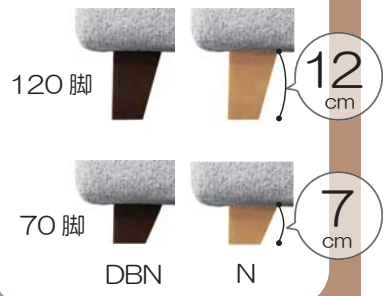

選べる脚 4 タイプ

木製脚は 2 色 × 高さ 2 タイプの合計 4 タイプよりお選び頂けます。

カラーオーダー(納期 60 日対応)

3P、2.5P、スツールは全て受注生産の為納期 60 日となります。替えカバーも全色納期 60 日です。

別売 替えカバー	税込価格	(税抜価格)
《A ランク》 3P 用カバー	¥45,650	(¥41,500)
2.5P 用カバー	¥42,020	(¥38,200)
スツール用カバー	¥13,200	(¥12,000)
《B ランク》 3P 用カバー	¥57,640	(¥52,400)
2.5P 用カバー	¥53,900	(¥49,000)
スツール用カバー	¥18,040	(¥16,400)