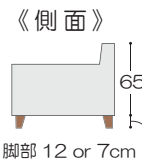

## パノラマ17 カウチタイプ

高密度ウレタンとスプリング、選べる2つの座り心地。お部屋に合わせて形も選べるカウチソファです。

パノラマ17カウチL TMOW 120脚 DBN

## 選べる2サイズ × カウチの向き2タイプ

それぞれLタイプ(座って左カウチ)・Rタイプ(座って右カウチ)が選べます。

品名	基本色	座面の硬さ	木製脚の高さ/色	サイズ (cm)	梱包サイズ	A ランク	B ランク
パノラマ17カウチソファ L/R	TMOW (Aランク)	レギュラー ハード	120脚/DBN・N 70脚/DBN・N	120脚取付時: W250×D160×H92 (SH43) 70脚取付時: W250×D160×H87 (SH38)	78.2才 (2個口)	税込 ¥249,700 (税抜¥227,000)	税込 ¥273,900 (税抜¥249,000)
パノラマ17カウチソファ S L/R	TMOW (Aランク)	レギュラー ハード	120脚/DBN・N 70脚/DBN・N	120脚取付時: W226×D160×H92 (SH43) 70脚取付時: W226×D160×H87 (SH38)	70.7才 (2個口)	税込 ¥244,200 (税抜¥222,000)	税込 ¥267,300 (税抜¥243,000)