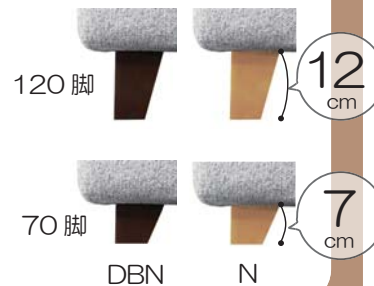

選べる脚4タイプ

木製脚は2色 × 高さ2タイプの合計4タイプよりお選び頂けます。

カラーオーダー(納期60日対応)

基本色以外は全て受注生産の為納期60日となります。替えカバーは全色納期60日です。

別売 替えカバー

《Aランク》
カウチソファ用カバー ¥82,500 (¥75,000)
Sカウチソファ用カバー ¥80,300 (¥73,000)

《Bランク》
カウチソファ用カバー ¥106,700 (¥97,000)
Sカウチソファ用カバー ¥104,500 (¥95,000)