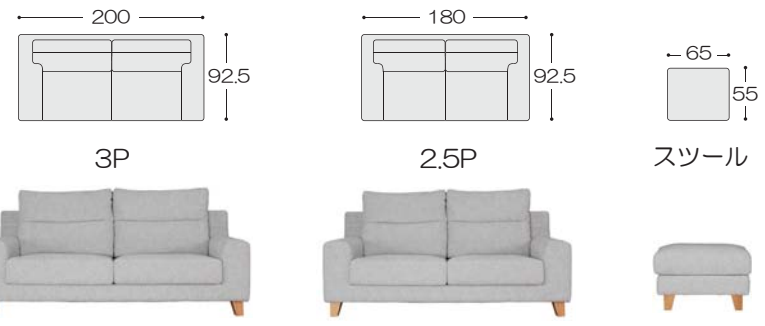

Bランク 税込 ¥4,730 (税抜 ¥4,300)

## パノラマ17

座面奥行き・アーム幅が広く、ゆったりとくつろげます。  
お好みの張り地・座面の硬さ・脚の色と高さをお選び頂けます。

オーダー納期 60日

選べる 2 サイズ / スツール

全てオーダー対応(納期 60日)となります。

フルカバーリングタイプ  
カバーは全て取り外すことができ、ドライクリーニングが可能です。

パノラマ17 スツール TMOW 120 脚 DBN + 2.5P ソファ TMOW 120 脚 DBN