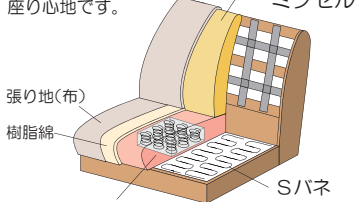

選べる硬さ2タイプ

レギュラータイプ

ポケットコイルスプリング (背) 羽毛 + ミクセルの効果が弾力性のある座り心地です。

(座) ポケットコイルスプリング