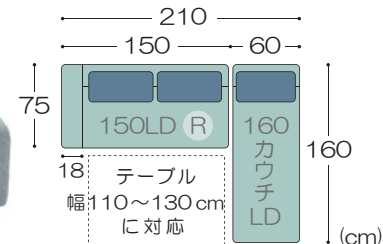

パノラマ 15 LD ディナーソファ

アームに特徴を持たせたソファタイプのディナーソファ。組み合わせによって様々なライフスタイルに対応します。

※画像はテーブル（天板サイズ 120×80cm）と合わせた時のイメージです。

パノラマ 15

150 片肘 LD R LASK/BFBL メタル脚 BK ¥107,800

160 カウチ LD LASK/BFBL メタル脚 BK ¥89,100

セット合計 (Aランク)

税込 ¥196,900 (税抜 ¥179,000)

水洗い & ドライクリーニング
両方に対応しています

本体 基本色：LASK

こちらの本体カバーは取り外してご家庭の洗濯機で丸洗いできるので、いつもキレイで衛生的！※ピローカバー（BFBL色）はドライクリーニング仕様です。

品名		基本色	サイズ	梱包サイズ	Aランク		Bランク	
パノラマ 15	150 片肘 LD R	本体 LASK / BFBL (Aランク) (Aランク)	W150×D75×H84 (SH43)cm	25.2 オ	木製脚	税込 ¥104,500 (税抜 ¥95,000)	税込 ¥116,600 (税抜 ¥106,000)	
	メタル脚				税込 ¥107,800 (税抜 ¥98,000)	税込 ¥119,900 (税抜 ¥109,000)		
パノラマ 15	150 片肘 LD L	LASK / BFBL (Aランク) (Aランク)	W150×D75×H84 (SH43)cm	21.7 オ	木製脚	税込 ¥85,800 (税抜 ¥78,000)	税込 ¥97,900 (税抜 ¥89,000)	
	160 カウチ LD				メタル脚	税込 ¥89,100 (税抜 ¥81,000)	税込 ¥101,200 (税抜 ¥92,000)	

基本色以外の組み合わせは全てオーダー対応（納期 60 日）となります。 / / の色を指定して下さい。※ピローのランクに関わらず、本体色のランクの価格となります。

しっかりとした座り心地

座面には四層構造の高密度ウレタンフォームを使用。しっかりとした硬めの座り心地です。

(ピロークッション)

羽毛 + ミクセル

羽毛 50% / ミクセル 50%

張り地
樹脂綿

(座) 高密度ウレタン