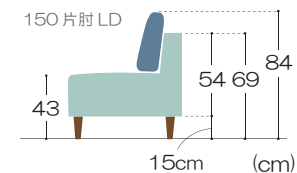

パノラマ 15 LD ディナーソファ

アームに特徴を持たせたソファタイプのディナーソファ。組み合わせによって様々なライフスタイルに対応します。

※画像はテーブル（天板サイズ 120×80cm）と合わせた時のイメージです。

パノラマ 15

150 片肘 LD R LASK/BFBL メタル脚 BK ¥107,800

160 カウチ LD LASK/BFBL メタル脚 BK ¥89,100

セット合計 (Aランク)

税込 ¥196,900 (税抜 ¥179,000)

水洗い & ドライクリーニング
両方に対応しています

本体 基本色：LASK

こちらの本体カバーは取り外してご家庭の洗濯機で丸洗いできるので、いつもキレイで衛生的！※ピローカバー（BFBL色）はドライクリーニング仕様です。

品名		基本色	サイズ	梱包サイズ	Aランク		Bランク	
パノラマ 15	150 片肘 LD R	本体 LASK / BFBL (Aランク) (Aランク)	W150×D75×H84 (SH43)cm	25.2 オ	木製脚	税込 ¥104,500 (税抜 ¥95,000)	税込 ¥116,600 (税抜 ¥106,000)	
	メタル脚				税込 ¥107,800 (税抜 ¥98,000)	税込 ¥119,900 (税抜 ¥109,000)		
パノラマ 15	150 片肘 LD L	LASK / BFBL (Aランク) (Aランク)	W150×D75×H84 (SH43)cm	21.7 オ	木製脚	税込 ¥85,800 (税抜 ¥78,000)	税込 ¥97,900 (税抜 ¥89,000)	
	160 カウチ LD				メタル脚	税込 ¥89,100 (税抜 ¥81,000)	税込 ¥101,200 (税抜 ¥92,000)	