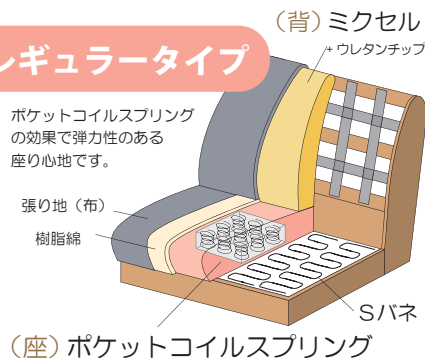

パノラマ 13

ゆったりと身体を委ねてくつろげるハイバックソファ。大きなアームクッションが特徴です。基本色のカバーはウォッシュブルタイプ。気軽に洗濯できていつも清潔にお使い頂けます。

こちらのカバーは
取り外して、
水洗いができます！
基本色：LABGY

座面の高さをお選び頂けます

高さ 12cm と 6cm の脚をご用意しております

12cmの脚は
お掃除ロボット
にも対応！

品名	基本色	座面の硬さ	サイズ(12cm 脚取付時)	梱包サイズ	Aランク		Bランク			
					木製脚	税込 ¥141,900 (税抜 ¥129,000)	税込 ¥154,000 (税抜 ¥140,000)	木製脚	税込 ¥129,800 (税抜 ¥118,000)	税込 ¥141,900 (税抜 ¥129,000)
パノラマ 13 3P ソファ	LABGY (Aランク)	レギュラー・ハード	W192×D92×H92 (SH42)cm	47 才	メタル脚	税込 ¥145,200 (税抜 ¥132,000)	税込 ¥157,300 (税抜 ¥143,000)			
					木製脚	税込 ¥129,800 (税抜 ¥118,000)	税込 ¥141,900 (税抜 ¥129,000)			
パノラマ 13 2.5P ソファ	LABGY (Aランク)	レギュラー・ハード	W172×D92×H92 (SH42)cm	42 才	メタル脚	税込 ¥133,100 (税抜 ¥121,000)	税込 ¥145,200 (税抜 ¥132,000)			
					木製脚	税込 ¥40,700 (税抜 ¥37,000)	税込 ¥44,550 (税抜 ¥40,500)			
パノラマ 13 スツール	LABGY (Aランク)	ハード ※レギュラーはオーダー対応(納期 60 日)	W65×D55×H41 cm	6.5 才	メタル脚	税込 ¥44,000 (税抜 ¥40,000)	税込 ¥47,850 (税抜 ¥43,500)			

選べる硬さ 2タイプ

※スツールのレギュラーはオーダー対応です。(納期 60 日)

レギュラータイプ

ハードタイプ

選べる脚 5タイプ

メタル脚をお選びの場合、木製脚の価格と異なります。上記価格表をご確認下さい。

カラーオーダー(納期 60 日対応)

基本色以外は全て受注生産の為納期 60 日となります。替えカバーは全色納期 60 日です。

別売	替えカバー	税込価格	(税抜価格)
A ランク	3P 用カバー	¥49,500	(¥45,000)
	2.5P 用カバー	¥45,650	(¥41,500)
	スツール用カバー	¥13,200	(¥12,000)
B ランク	3P 用カバー	¥61,600	(¥56,000)
	2.5P 用カバー	¥57,750	(¥52,500)
	スツール用カバー	¥16,830	(¥15,300)