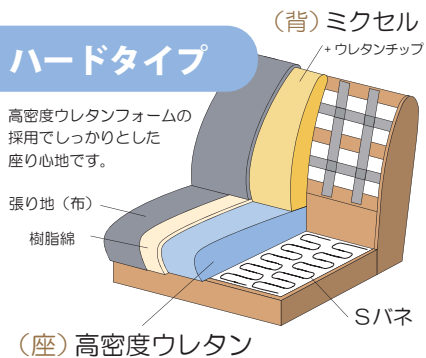

パノラマ 13

ゆったりと身体を委ねてくつろげるハイバックソファ。大きなアームクッションが特徴です。基本色のカバーはウォッシュブルタイプ。気軽に洗濯できていつも清潔にお使い頂けます。

こちらのカバーは
取り外して、
水洗いができます！
基本色：LABGY

座面の高さをお選び頂けます

高さ 12cm と 6cm の脚をご用意しております

12cmの脚は
お掃除ロボット
にも対応！

品名	基本色	座面の硬さ	サイズ(12cm 脚取付時)	梱包サイズ	Aランク		Bランク			
					木製脚	税込 ¥141,900 (税抜 ¥129,000)	税込 ¥154,000 (税抜 ¥140,000)	木製脚	税込 ¥129,800 (税抜 ¥118,000)	税込 ¥141,900 (税抜 ¥129,000)
パノラマ 13 3P ソファ	LABGY (Aランク)	レギュラー・ハード	W192×D92×H92 (SH42)cm	47 才	メタル脚	税込 ¥145,200 (税抜 ¥132,000)	税込 ¥157,300 (税抜 ¥143,000)			
					木製脚	税込 ¥129,800 (税抜 ¥118,000)	税込 ¥141,900 (税抜 ¥129,000)			
パノラマ 13 2.5P ソファ	LABGY (Aランク)	レギュラー・ハード	W172×D92×H92 (SH42)cm	42 才	メタル脚	税込 ¥133,100 (税抜 ¥121,000)	税込 ¥145,200 (税抜 ¥132,000)			
					木製脚	税込 ¥40,700 (税抜 ¥37,000)	税込 ¥44,550 (税抜 ¥40,500)			
パノラマ 13 スツール	LABGY (Aランク)	ハード ※レギュラーはオーダー対応(納期 60 日)	W65×D55×H41 cm	6.5 才	メタル脚	税込 ¥44,000 (税抜 ¥40,000)	税込 ¥47,850 (税抜 ¥43,500)			

選べる硬さ 2タイプ

※スツールのレギュラーはオーダー対応です。(納期 60 日)

レギュラータイプ

ハードタイプ

選べる脚 5タイプ

メタル脚をお選びの場合、木製脚の価格と異なります。上記価格表をご確認下さい。

カラーオーダー(納期 60 日対応)

基本色以外は全て受注生産の為納期 60 日となります。替えカバーは全色納期 60 日です。

別売	替えカバー	税込価格	(税抜価格)
A ランク	3P 用カバー	¥49,500	(¥45,000)
	2.5P 用カバー	¥45,650	(¥41,500)
	スツール用カバー	¥13,200	(¥12,000)
B ランク	3P 用カバー	¥61,600	(¥56,000)
	2.5P 用カバー	¥57,750	(¥52,500)
	スツール用カバー	¥16,830	(¥15,300)