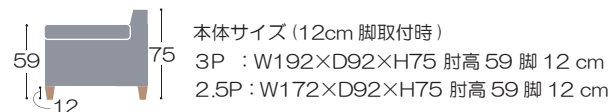

### 座面の高さをお選び頂けます

高さ 12cm と 6cm の脚をご用意しております

3P LABGY (12cm 脚 N)

3P LABGY (6cm 脚 N)

12cmの脚は  
お掃除ロボット  
にも対応！

品名	基本色	座面の硬さ	サイズ(12cm 脚取付時)	梱包サイズ	Aランク		Bランク	
					木製脚	税込 ¥141,900 (税抜 ¥129,000)	税込 ¥154,000 (税抜 ¥140,000)	木製脚
パノラマ 13 3P ソファ	LABGY (Aランク)	レギュラー・ハード	W192×D92×H92 (SH42)cm	47 才	メタル脚	税込 ¥145,200 (税抜 ¥132,000)	税込 ¥157,300 (税抜 ¥143,000)	
					木製脚	税込 ¥129,800 (税抜 ¥118,000)	税込 ¥141,900 (税抜 ¥129,000)	
パノラマ 13 2.5P ソファ	LABGY (Aランク)	レギュラー・ハード	W172×D92×H92 (SH42)cm	42 才	メタル脚	税込 ¥133,100 (税抜 ¥121,000)	税込 ¥145,200 (税抜 ¥132,000)	
					木製脚	税込 ¥40,700 (税抜 ¥37,000)	税込 ¥44,550 (税抜 ¥40,500)	
パノラマ 13 スツール	LABGY (Aランク)	ハード ※レギュラーはオーダー対応(納期 60 日)	W65×D55×H41 cm	6.5 才	メタル脚	税込 ¥44,000 (税抜 ¥40,000)	税込 ¥47,850 (税抜 ¥43,500)	