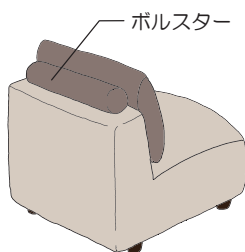

座った時の背の安定感を確保

羽毛入りの背ピロークッションが付きまます！

ボルスター

羽毛

ミクセル