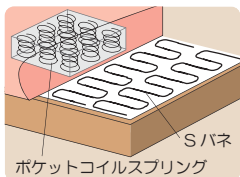

### 座った時の背の安定感を確保

羽毛入りの背ピロークッションが付きまます！

ボルスター

羽毛

ミクセル

背ピロークッションには、ボルスターを付けることで座った時の背の安定感を確保しました。(クッション中身：羽毛 40%・ミクセル 60%) 本体は S パネ / ポケットコイルスプリング 構造。弾力性のある座り心地です。