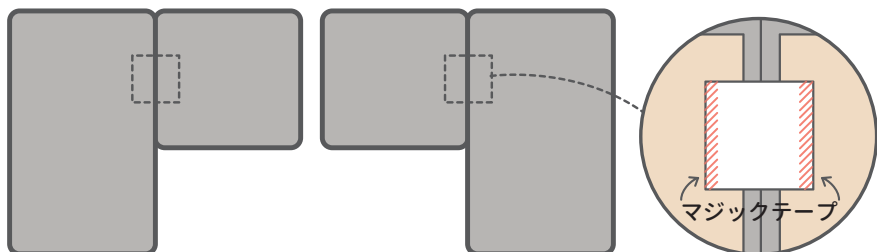

連結シートでズレを防止

付属の連結シートを使えば、ズレ防止に効果的です！ /