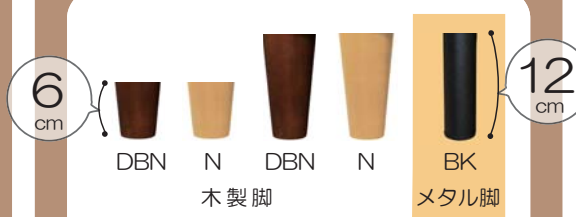

選べる脚5タイプ

メタル脚をお選びの場合、木製脚の価格と異なります。上記価格表をご確認ください。

カラーオーダー (納期 60日対応)

基本色以外の組み合わせは全て受注生産の為納期 60日となります。替えカバーは全色納期 60日です。

別売 替えカバー

《Aランク》	税込価格	(税抜価格)
ミドル用カバー	¥27,500	(¥25,000)
カウチ用カバー	¥31,900	(¥29,000)

※ピローがBランクでも同価格です。

《Bランク》	税込価格	(税抜価格)
ミドル用カバー	¥39,600	(¥36,000)
カウチ用カバー	¥44,000	(¥40,000)

※ピローがAランクでも同価格です。