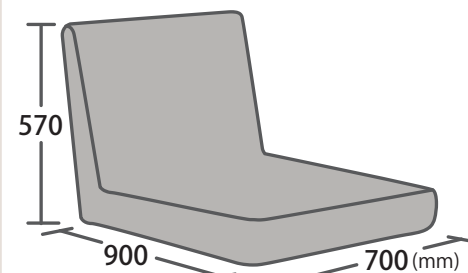

## パノラマ11

ハイバックでシンプルな、ラウンジタイプのソファです。  
無駄を省いて機能的なスマートシティの暮らしに最適です。

背クッションには前垂れ防止のため、パイプフレームを採用

ピロークッションには樹脂綿を使用

狭いスペースにも楽々運べる！

(※フレームのみのサイズ)

背座クッション、脚を外せばコンパクトサイズになるので、狭いスペースや階段を使って2Fリビングにも搬入できます。

(※階段のサイズによっては入らない場合もありますので、必ずご自宅の間の寸法をご確認ください)

※背・座クッション/脚なしの本体重量 約11kg

品名	基本色	サイズ(12cm脚取付時)	梱包サイズ	Aランク		Bランク	
 パノラマ11 ミドル (ピロー付き)	クッション ピロー TMGY / LANV (Aランク)	W70×D90×H89(SH36)	15.4 才	木製脚	税込 ¥60,500 (税抜¥55,000)	税込 ¥72,600 (税抜¥66,000)	
				メタル脚	税込 ¥63,800 (税抜¥58,000)	税込 ¥75,900 (税抜¥69,000)	
 パノラマ11 カウチ (ピロー付き)	クッション ピロー TMGY / LANV (Aランク)	W70×D150×H89(SH36)	25.3 才	木製脚	税込 ¥72,600 (税抜¥66,000)	税込 ¥84,700 (税抜¥77,000)	
				メタル脚	税込 ¥75,900 (税抜¥69,000)	税込 ¥88,000 (税抜¥80,000)	