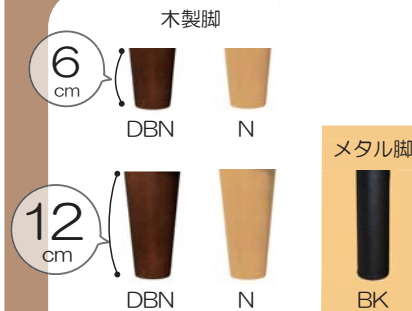

基本型 (色) 以外の組み合わせは全てオーダー対応 (納期 60 日) となります。 シート / 本体 / 脚 の色を指定して下さい。 (※クッションはシートと同じ色になります。) ※(カッコ)内は税抜価格です。

付属のクッションが座り心地をサポートします

羽毛入りのクッションが付きます!

付属クッションの数は
右上の表をご確認下さい。

(座) ポケットコイル
(本体) チップウレタン + 積層合板

大 (50cm 角)

小 (40cm 角)

羽毛

ミクセル

クッション材質: 羽毛 50% / ミクセル 50%

羽毛と耐久性・復元性に優れた『ミクセル』を組み合わせることで、クッション性に富んだ心地よい座り心地を実現。身体にフィットして、腰をやさしくサポートします。

※クッションの単品販売は行っておりません。

選べる脚5タイプ

木製脚をお選びの場合、メタル脚の価格と異なります。別紙ご参照ください。

お部屋の大きさや人数に合わせて 色々な組み合わせができます!
(オーダー対応 納期 60 日)

アイテム	2P-R/2P-L	HCH-L/HCH-R		1P-R/1P-L	M(ミドルソファ)	CO(コーナーソファ)
			シート 本体 WFIV/CRDGY のみ 通常在庫品 (基本型)			
梱包サイズ	28.4 才	32.8 才				
付属クッション	大...2・小...2	大...2・小...2		大...1・小...1	大...1	大...2
ランク	単品価格	単品価格	セット合計	単品価格	単品価格	単品価格
A	¥123,200 (¥112,000)	¥145,200 (¥132,000)	¥268,400 (¥244,000)	¥102,300 (¥93,000)	¥88,000 (¥80,000)	¥124,300 (¥113,000)
A/B	¥129,800 (¥118,000)	¥150,700 (¥137,000)	¥280,500 (¥255,000)	¥107,800 (¥98,000)	¥93,500 (¥85,000)	¥129,800 (¥118,000)
B	¥135,300 (¥123,000)	¥157,300 (¥143,000)	¥292,600 (¥266,000)	¥114,400 (¥104,000)	¥100,100 (¥91,000)	¥135,300 (¥123,000)