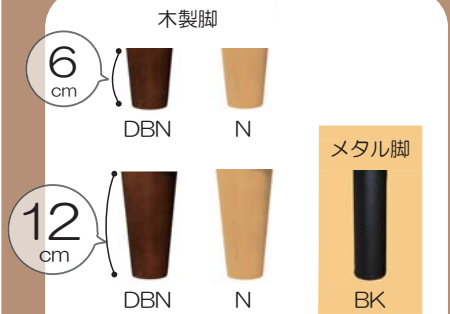

選べる脚5タイプ

メタル脚をお選びの場合、木製脚の価格と異なります。別紙ご参照ください。