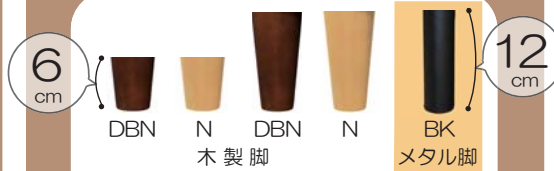

ピロークッション材質
ミクセル 50% / ウレタンチップ 50%

高密度の新素材『ミクセル』を組み合わせることで、柔軟に身体にフィットする座り心地を実現しました。

ピロークッションの単品販売は行っていません。

(座) 高密度ウレタン (本体) Sパネ

選べる脚5タイプ

メタル脚をお選びの場合、木製脚の価格と異なりますので、上記価格表をご確認ください。

ゆったり寛げる
ローソファとして

付属の3.5cmのプラスチック脚に付け替える事で、簡単にフロアタイプのローソファに早変わり！