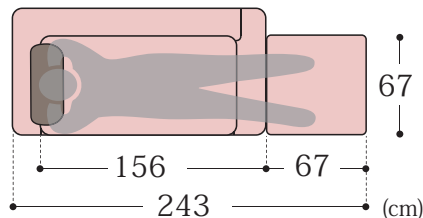

Panorama06

— パノラマ06 5WAYソファ —

1台のソファで座り方 **5**通り！

Style.1

シートを組み換えてカウチの向きを左右に反転できます。間取りに合わせて自由にレイアウト。

Style.2

カウチソファ (反転)

Style.3

セパレートタイプ

座っても足置きとしても使える便利な
ツールを切り離してお使い頂けます。

Style.4

ツールを横に並べてベッドとして。片側のアーム部分は
フラットなので足を伸ばして横になることができます。

大柄な方でも余裕のサイズ！

Style.5

脚を付け替えることでローソファに早変わり！
お部屋が広く見え、ゆったりとくつろげます。