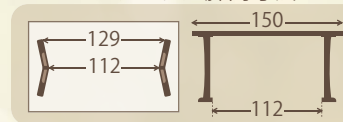

NA 4点セット
 ・165テーブルNA
 ・135背付きベンチNA
 ・肘無回転チェアNA×2
 税込 **¥237,820** (税抜 ¥216,200)

Table

選べる
3サイズ

ハーグⅡ 180 テーブル
 W180×D90×H70cm
 税込 **¥93,500** (税抜 ¥85,000)

ハーグⅡ 165 テーブル
 W165×D90×H70cm
 税込 **¥91,960** (税抜 ¥83,600)

テーブル梱包サイズ(全て2個口)
 180テーブル:9.2才/165:8.8才/150:8.5才

ハーグⅡ 150 テーブル
 W150×D90×H70cm
 税込 **¥90,200** (税抜 ¥82,000)

180・165テーブル脚間寸法

150テーブル脚間寸法

Cushion カラー：TMOW・TMGR (2色対応)

チェア用 座クッション TMOW・TMGR
 W38.5×D39.5cm
 税込 **¥5,390** (税抜 ¥4,900)