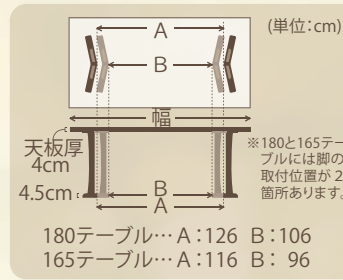

NA 4点セット
 ・165テーブルNA
 ・135背付きベンチNA
 ・肘無回転チェアNA×2
 税込 **¥237,820** (税抜 ¥216,200)

Table

選べる
3サイズ

ハーグⅡ 180 テーブル
 W180×D90×H70cm
 税込 **¥93,500** (税抜 ¥85,000)

ハーグⅡ 165 テーブル
 W165×D90×H70cm
 税込 **¥91,960** (税抜 ¥83,600)

テーブル梱包サイズ(全て2個口)
 180テーブル:9.2才/165:8.8才/150:8.5才

ハーグⅡ 150 テーブル
 W150×D90×H70cm
 税込 **¥90,200** (税抜 ¥82,000)

180・165テーブル脚間寸法

150テーブル脚間寸法

Cushion カラー：TMOW・TMGR (2色対応)

チェア用 座クッション TMOW・TMGR
 W38.5×D39.5cm
 税込 **¥5,390** (税抜 ¥4,900)