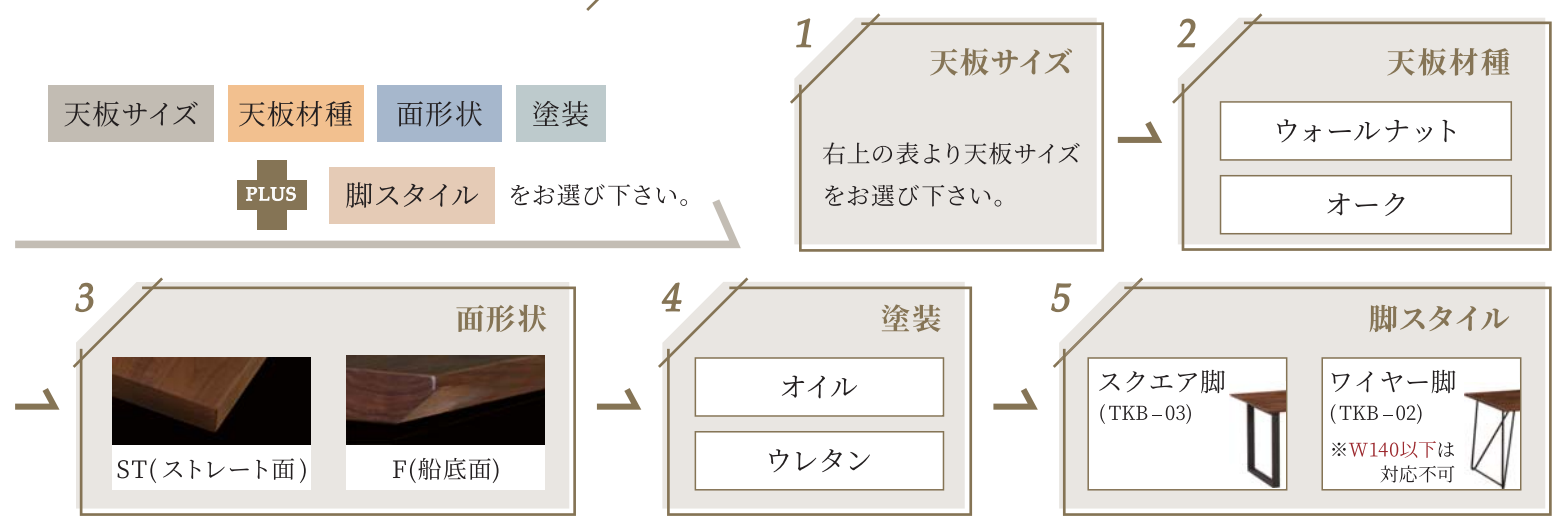

※天板と脚は別売りとなります。

ワイヤー脚

2タイプの脚よりお選び下さい。

スクエア脚 (TKB-03) 税込 ¥28,820 (税抜 ¥26,200)	ワイヤー脚 (TKB-02) 税込 ¥34,870 (税抜 ¥31,700)
---	---

## Order テーブル天板オーダー方法【納期40日】

ご注文例…160×90サイズ・ウォールナット・ST(ストレート面)・オイル塗装・スクエア脚の場合

天板：ノーブル 160 × 90 - ウォールナット - ST - オイル 天板 ¥141,900

脚：スクエア脚(TKB-03) ¥28,820

合計 税込 ¥170,720 (税抜 ¥155,200) となります。

### テーブル脚間表

スクエア脚(TKB-03)		ワイヤー脚(TKB-02)		
幅	a寸法	幅	a寸法	a'寸法
1350	1080	1600	1080	1280
1400	1080	1800	1080	1560
1500	1140	(単位:mm)		

※W1600/1800のテーブルは脚の取付位置が2箇所になります。

ワイヤー脚(TKB-02)		
幅	b寸法	b'寸法
1500	1088	1479
1600	1188	1579
1800	1388	1779