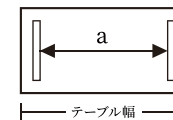

当社従来仕様 セルサス仕様

Point 2

当社従来品比

質感アップ

光の反射を抑えた質感

当社従来仕様 セルサス仕様

テーブル脚間表

スクエア脚

テーブル幅

テーブル幅

幅	a寸法
1500	1140

幅	a寸法	a'寸法
1600	1080	1280
1800	1080	1560

(単位:mm)

※W1600/1800のテーブルは脚の取付位置が2箇所になります。

ワイヤー脚

テーブル幅