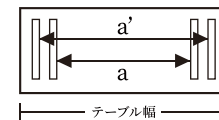

当社従来仕様 セルサス仕様

Point 2

当社従来品比

質感アップ

光の反射を抑えた質感

当社従来仕様 セルサス仕様

テーブル脚間表

スクエア脚

テーブル幅

テーブル幅

幅	a寸法
1500	1140

幅	a寸法	a'寸法
1600	1080	1280
1800	1080	1560

(単位:mm)

※W1600/1800のテーブルは脚の取付位置が2箇所になります。

ワイヤー脚

テーブル幅