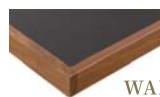

W160 D80 H70 cm(脚込)
色：WAL/メラミンBK・NA/メラミンNV
才数：3.1才

180 × 85 天板

税込 ¥121,000 (税抜 ¥110,000)

W180 D85 H70 cm(脚込)
色：WAL/メラミンBK・NA/メラミンNV
才数：5.3才

PLUS

スクエア脚 (TKB-03)

税込 ¥28,820 (税抜 ¥26,200)
才数：3.6才

ワイヤー脚 (TKB-02)

税込 ¥34,870 (税抜 ¥31,700)
才数：5.9才

選べる2色

WAL / メラミンBK天板

or

NA / メラミンNV天板

Set variation

ノーブル
ウォールナット/メラミンBK天板
+ワイヤー脚
コルザサイドチェア WH×4

ノーブル
オークNA/メラミンNV天板
+スクエア脚
ポニーHチェア NA/NA×4