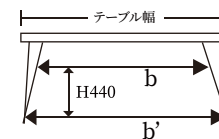

テーブル幅

テーブル幅

幅	a寸法
1500	1140

幅	a寸法	a'寸法
1600	1080	1280
1800	1080	1560

(単位:mm)

※W1600/1800のテーブルは脚の取付位置が2箇所になります。

ワイヤー脚

テーブル幅

幅	b寸法	b'寸法
1500	1088	1479
1600	1188	1579
1800	1388	1779

(単位:mm)