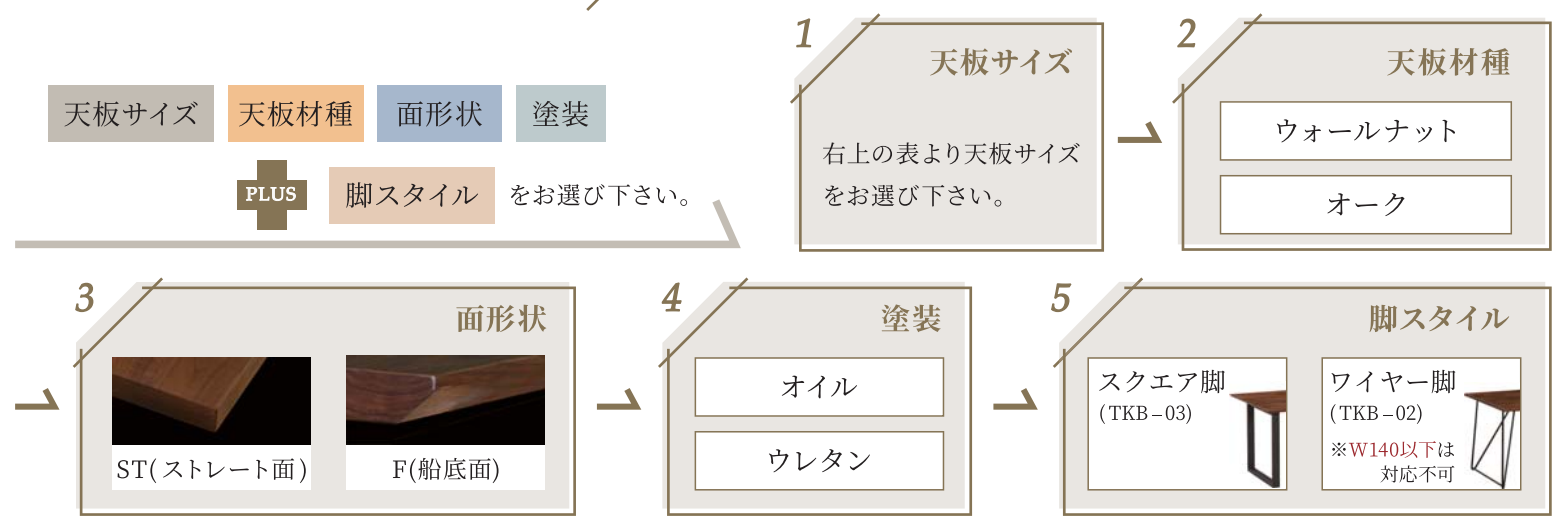

幅	b寸法	b'寸法
1500	1088	1479
1600	1188	1579
1800	1388	1779

(単位:mm)

ノーブル — Dining Table —

ウォールナット無垢材/オーク無垢材の天板とスチール脚/ワイヤー脚を組み合わせたダイニングテーブル。
2つの異なる素材が調和した美しいモダンデザインです。

Table 材質：ウォールナット無垢天板・オーク無垢天板/脚…鉄

スクエア脚

通常納期サイズ ※天板と脚は別売りとなります。

天板サイズ	天板材種	面形状	塗装	税込
ノーブル 150 × 80	ウォールナット	ST	オイル	天板 ¥136,400(税抜¥124,000)
ノーブル 160 × 90	ウォールナット	ST	オイル	天板 ¥141,900(税抜¥129,000)
ノーブル 180 × 90	ウォールナット	ST	オイル	天板 ¥170,500(税抜¥155,000)

ワイヤー脚

2タイプの脚よりお選び下さい。

スクエア脚 (TKB-03) 税込 ¥28,820(税抜¥26,200)	ワイヤー脚 (TKB-02) 税込 ¥34,870(税抜¥31,700)
---	---

Order テーブル天板オーダー方法【納期40日】

ご注文例…160×90サイズ・ウォールナット・ST(ストレート面)・オイル塗装・スクエア脚の場合

天板：ノーブル 160 × 90 - ウォールナット - ST - オイル 天板 ¥141,900

脚：スクエア脚(TKB-03) ¥28,820

合計 税込 ¥170,720(税抜¥155,200)となります。

テーブル脚間表

スクエア脚(TKB-03)		ワイヤー脚(TKB-02)		
幅	a寸法	幅	a寸法	a'寸法
1350	1080	1600	1080	1280
1400	1080	1800	1080	1560
1500	1140	(単位:mm)		