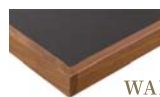

選べる2色

WAL / メラミンBK天板

or