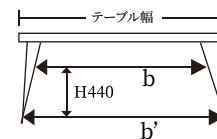

テーブル幅

テーブル幅

幅	a寸法
1500	1140

幅	a寸法	a'寸法
1600	1080	1280
1800	1080	1560

(単位:mm)

※W1600/1800のテーブルは脚の取付位置が2箇所になります。

ワイヤー脚

テーブル幅

幅	b寸法	b'寸法
1500	1088	1479
1600	1188	1579
1800	1388	1779

(単位:mm)

ノーブル — Dining Table —

ウォールナット無垢材/オーク無垢材の天板とスチール脚/ワイヤー脚を組み合わせたダイニングテーブル。
2つの異なる素材が調和した美しいモダンデザインです。

Table 材質：ウォールナット無垢天板・オーク無垢天板/脚…鉄

スクエア脚

通常納期サイズ ※天板と脚は別売りとなります。