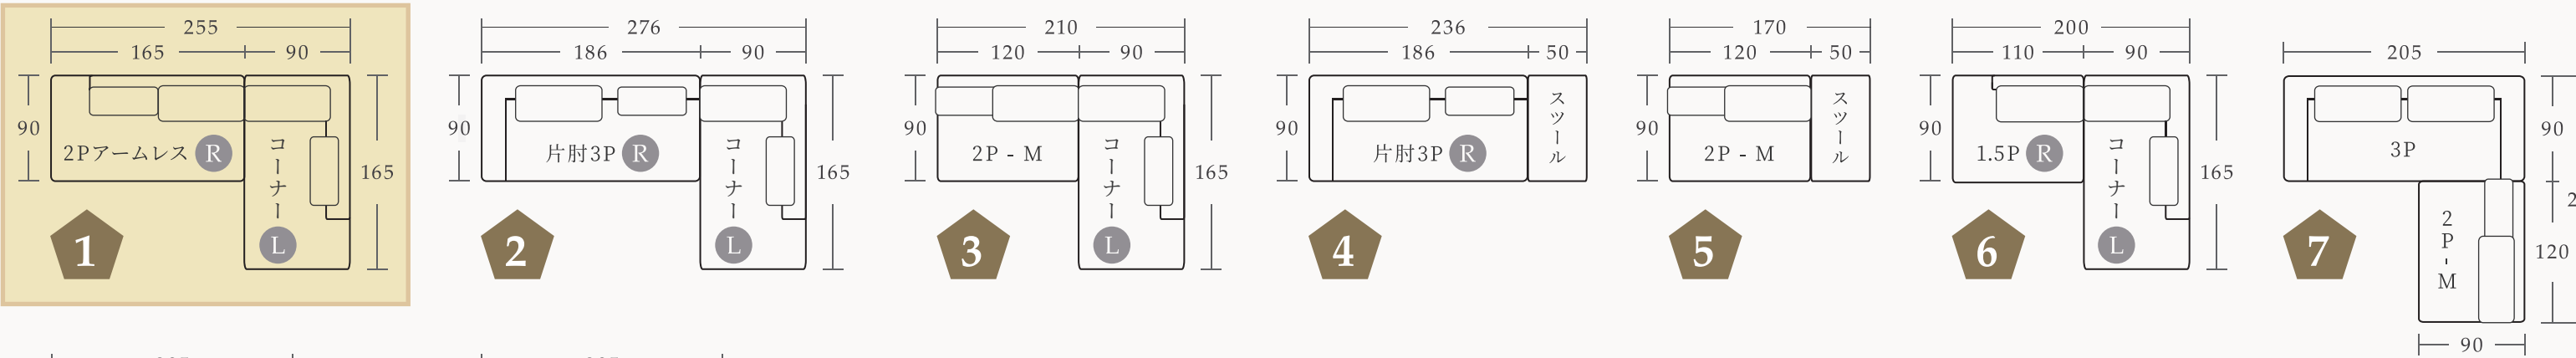

クッション(大)	クッション(小)
<b>Aランク</b> ¥15,950 (¥14,500)	<b>Aランク</b> ¥14,300 (¥13,000)
<b>Bランク</b> ¥18,150 (¥16,500)	<b>Bランク</b> ¥16,500 (¥15,000)

ソファ価格	3P	片肘3P - L/R	2Pアームレス - L/R	2Pアームレス M	1.5Pアームレス - L/R	コーナー - L/R	スツール
<b>Aランク</b>	¥273,900 (¥249,000)	¥237,600 (¥216,000)	¥168,300 (¥153,000)	¥168,300 (¥153,000)	¥132,000 (¥120,000)	¥190,300 (¥173,000)	¥59,400 (¥54,000)
<b>Bランク</b>	¥286,000 (¥260,000)	¥249,700 (¥227,000)	¥180,400 (¥164,000)	¥180,400 (¥164,000)	¥145,200 (¥132,000)	¥202,400 (¥184,000)	¥64,900 (¥59,000)

— Set variation —

ソファ価格	セット 1	セット 2	セット 3	セット 4	セット 5	セット 6	セット 7	セット 8	セット 9
<b>Aランク</b>	¥358,600 (¥326,000)	¥427,900 (¥389,000)	¥358,600 (¥326,000)	¥297,000 (¥270,000)	¥227,700 (¥207,000)	¥322,300 (¥293,000)	¥442,200 (¥402,000)	¥442,200 (¥402,000)	¥511,500 (¥465,000)
<b>Bランク</b>	¥382,800 (¥348,000)	¥452,000 (¥411,000)	¥382,800 (¥348,000)	¥314,600 (¥286,000)	¥245,300 (¥223,000)	¥347,600 (¥316,000)	¥466,400 (¥424,000)	¥466,400 (¥424,000)	¥535,700 (¥487,000)