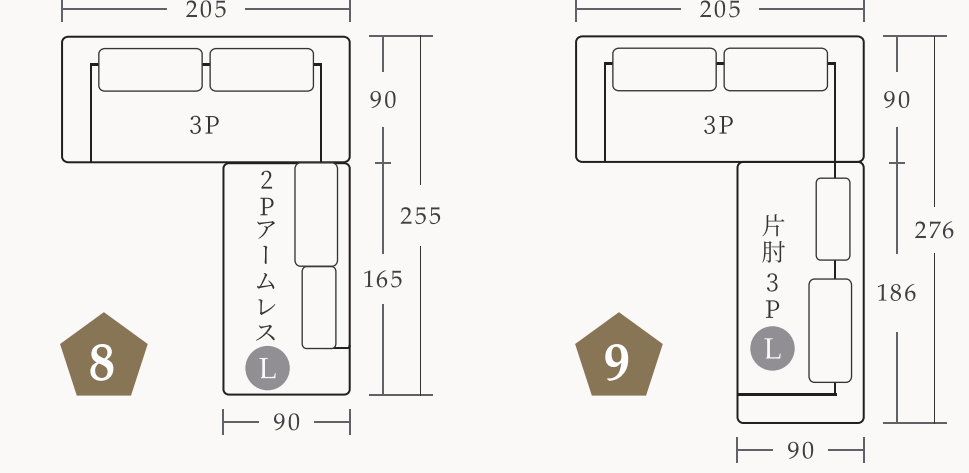

— Set variation —

ソファ価格	セット 1	セット 2	セット 3	セット 4	セット 5	セット 6	セット 7	セット 8	セット 9
Aランク	¥358,600 (¥326,000)	¥427,900 (¥389,000)	¥358,600 (¥326,000)	¥297,000 (¥270,000)	¥227,700 (¥207,000)	¥322,300 (¥293,000)	¥442,200 (¥402,000)	¥442,200 (¥402,000)	¥511,500 (¥465,000)
Bランク	¥382,800 (¥348,000)	¥452,000 (¥411,000)	¥382,800 (¥348,000)	¥314,600 (¥286,000)	¥245,300 (¥223,000)	¥347,600 (¥316,000)	¥466,400 (¥424,000)	¥466,400 (¥424,000)	¥535,700 (¥487,000)

※税込価格表示。(カッコ内は税抜価格です。
※ は、基本色(GWGY/FRDBN)のみ通常納期です。