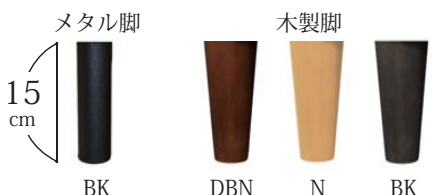

選べる脚 4 タイプ

お掃除ロボットも余裕で通る 15cm の脚。
4 タイプよりお選び頂けます。

別売クッション (納期 60 日対応)

片肘 3P ソファにはクッション (大)・(小) が 1 つずつ付きます。追加で
ご購入の場合は、納期 60 日となります。 材質: 羽毛 80%/ ミクセル 20%

クッション (大)	A ランク	クッション (大)	税込 ¥15,950 (税抜 ¥14,500)
		クッション (小)	税込 ¥14,300 (税抜 ¥13,000)
クッション (小)	B ランク	クッション (大)	税込 ¥18,150 (税抜 ¥16,500)
		クッション (小)	税込 ¥16,500 (税抜 ¥15,000)

別売替えカバー (納期 60 日対応)

替えカバーは全色納期 60 日です。本体とクッションの色を指定して下さい。
※クッションが B ランクの場合、B ランク価格での対応となります。

A ランク	片肘 3P ソファ用カバー	税込 ¥63,800 (税抜 ¥58,000)
	スツール用カバー	税込 ¥26,400 (税抜 ¥24,000)
B ランク	片肘 3P ソファ用カバー	税込 ¥75,900 (税抜 ¥69,000)
	スツール用カバー	税込 ¥32,450 (税抜 ¥29,500)