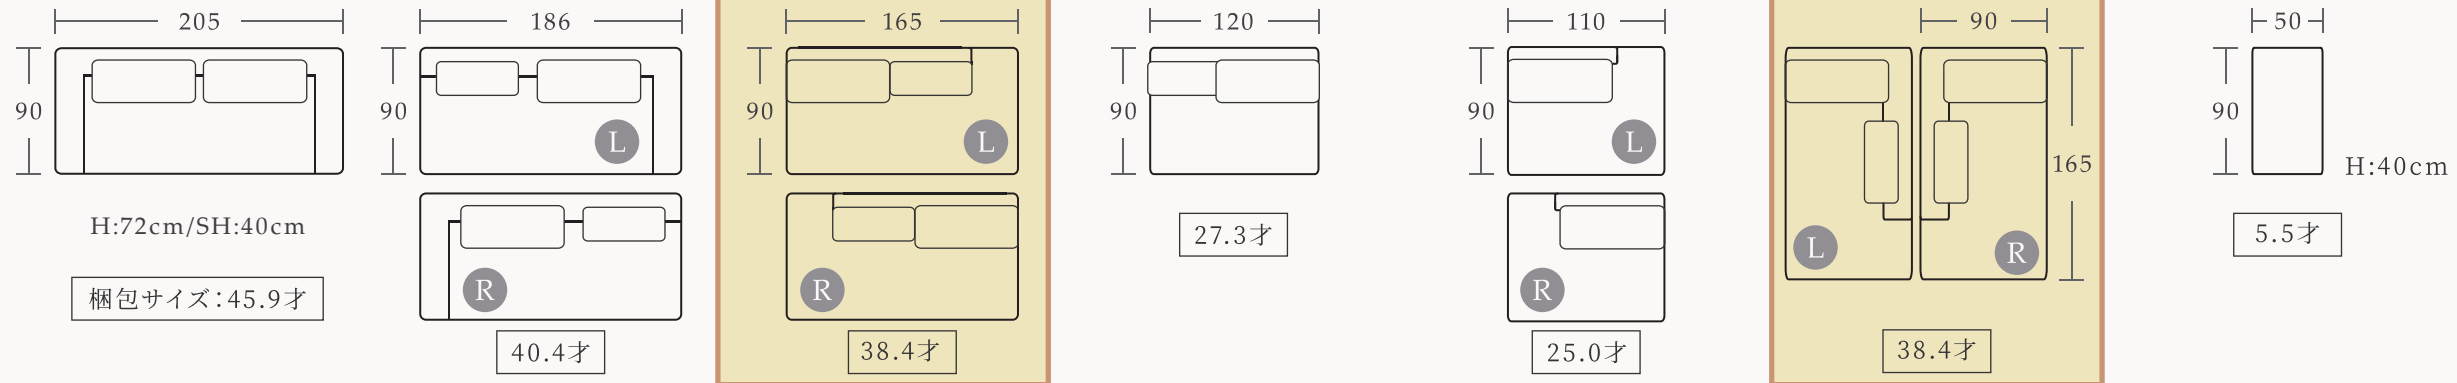

ノーブル01 価格表

— Flexible Sofa —

ノーブルソファは、様々な種類から組み合わせを選ぶことが可能です。
お部屋の広さや形に合わせてレイアウトすることで、快適な空間に。
リラックスに欠かせない、ノーブルオリジナルクッションをお付けします。

オーダー納期60日

【別売】クッション価格

クッション(大)

クッション(小)

材質:羽毛 80% / ミクセル 20%

クッション(大)	クッション(小)
Aランク ¥15,950 (¥14,500)	Aランク ¥14,300 (¥13,000)
Bランク ¥18,150 (¥16,500)	Bランク ¥16,500 (¥15,000)

ソファ価格	3P	片肘3P - L/R	2Pアームレス - L/R	2Pアームレス M	1.5Pアームレス - L/R	コーナー - L/R	スツール
Aランク	¥273,900 (¥249,000)	¥237,600 (¥216,000)	¥168,300 (¥153,000)	¥168,300 (¥153,000)	¥132,000 (¥120,000)	¥190,300 (¥173,000)	¥59,400 (¥54,000)
Bランク	¥286,000 (¥260,000)	¥249,700 (¥227,000)	¥180,400 (¥164,000)	¥180,400 (¥164,000)	¥145,200 (¥132,000)	¥202,400 (¥184,000)	¥64,900 (¥59,000)

【別売】カバー価格	3Pカバー	片肘3P - L/Rカバー	2Pアームレス - L/Rカバー	2Pアームレス Mカバー	1.5Pアームレス - L/Rカバー	コーナー - L/Rカバー	スツールカバー
Aランク	¥81,400 (¥74,000)	¥63,800 (¥58,000)	¥57,200 (¥52,000)	¥57,200 (¥52,000)	¥48,400 (¥44,000)	¥59,400 (¥54,000)	¥26,400 (¥24,000)
Bランク	¥93,500 (¥85,000)	¥75,900 (¥69,000)	¥68,200 (¥62,000)	¥68,200 (¥62,000)	¥61,600 (¥56,000)	¥70,400 (¥64,000)	¥32,450 (¥29,500)