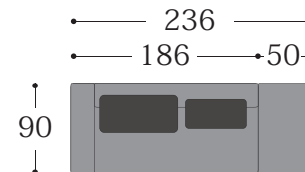

ノーブル 01

片肘 3P ソファ R WFCH(B)/GWLGY(A) メタル脚 BK ¥249,700  
スツール WFCH(B) メタル脚 BK ¥64,900

セット合計 (B ランク) 税込 ¥314,600 (税抜 ¥286,000)

	R	ノーブル 01	色	サイズ (cm)	梱包サイズ	A ランク	B ランク
	L	片肘 3P ソファ L/R	張地見本からお選び下さい。	W186×D90×H72(SH40)	40.4 才	税込 ¥237,600(税抜 ¥216,000)	税込 ¥249,700(税抜 ¥227,000)
		スツール	張地見本からお選び下さい。	W50×D90×H40	5.5 才	税込 ¥59,400(税抜 ¥54,000)	税込 ¥64,900(税抜 ¥59,000)