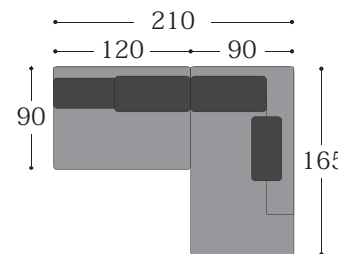

noble 01 - Sofa -

ARBOL design

直線的なアウトラインとシンプルなモダンデザイン。
機能性・デザイン性どちらも兼ね揃えたフルカバーリングソファです。
奥行の広い座面に羽毛を採用し、しっかりとした座り心地です。

オーダー納期 60 日

ノーブル 01

2P アームレス M GWGY(A)/FRDBN(A) メタル脚 BK ¥168,300

コーナー L GWGY(A)/FRDBN(A) メタル脚 BK ¥190,300

セット合計 (A ランク) 税込 ¥358,600 (税抜 ¥326,000)

ノーブル 01	基本色	サイズ (cm)	梱包サイズ	A ランク	B ランク
2P アームレス M	張地見本からお選び下さい。	W120×D90×H72(SH40)	27.3 才	税込 ¥168,300 (税抜 ¥153,000)	税込 ¥180,400 (税抜 ¥164,000)
コーナー L/R	本体 クッション GWGY/FRDBN (A ランク)	W90×D165×H72(SH40)	38.4 才	税込 ¥190,300 (税抜 ¥173,000)	税込 ¥202,400 (税抜 ¥184,000)