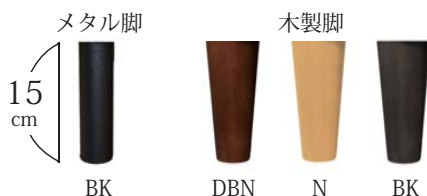

選べる脚 4 タイプ

お掃除ロボットも余裕で通る 15cm の脚。
4 タイプよりお選び頂けます。

別売クッション (納期 60 日対応)

2P アームレス M ソファ、コーナーソファにはクッション (大)・(小) が 1 つずつ付きます。追加でご購入の場合は、納期 60 日となります。材質: 羽毛 80%/ ミクセル 20%

クッション (大)	A ランク	クッション (大)	税込 ¥15,950 (税抜 ¥14,500)
		クッション (小)	税込 ¥14,300 (税抜 ¥13,000)
クッション (小)	B ランク	クッション (大)	税込 ¥18,150 (税抜 ¥16,500)
		クッション (小)	税込 ¥16,500 (税抜 ¥15,000)

別売替えカバー (納期 60 日対応)

替えカバーは全色納期 60 日です。本体とクッションの色を指定して下さい。
※クッションが B ランクの場合、B ランク価格での対応となります。

A ランク	2P アームレス M 用カバー	税込 ¥57,200 (税抜 ¥52,000)
	コーナーソファ用カバー	税込 ¥59,400 (税抜 ¥54,000)
B ランク	2P アームレス M 用カバー	税込 ¥68,200 (税抜 ¥62,000)
	コーナーソファ用カバー	税込 ¥70,400 (税抜 ¥64,000)