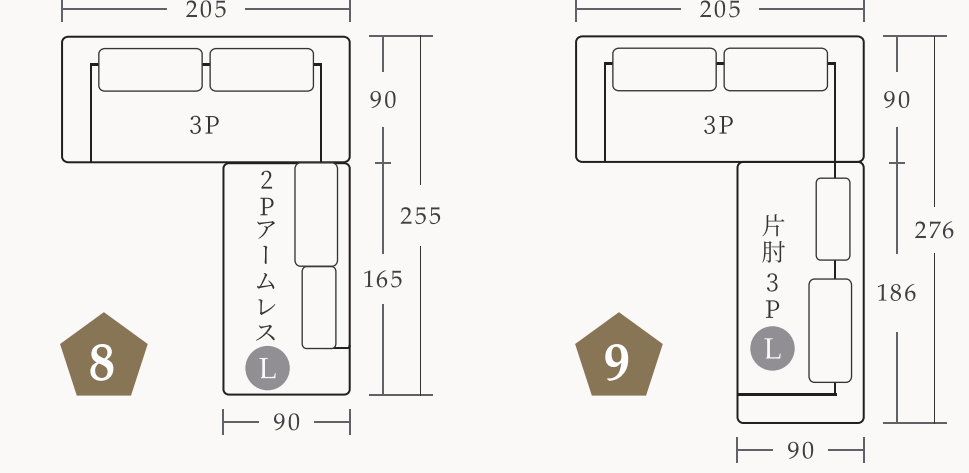

セット合計 (A ランク) 税込 ¥358,600 (税抜 ¥326,000)

ノーブル 01	基本色	サイズ (cm)	梱包サイズ	A ランク	B ランク
2P アームレス M	張地見本からお選び下さい。	W120×D90×H72(SH40)	27.3 才	税込 ¥168,300 (税抜 ¥153,000)	税込 ¥180,400 (税抜 ¥164,000)
コーナー L/R	本体 クッション GWGY/FRDBN (A ランク)	W90×D165×H72(SH40)	38.4 才	税込 ¥190,300 (税抜 ¥173,000)	税込 ¥202,400 (税抜 ¥184,000)

A ランク	2P アームレス M 用カバー	税込 ¥57,200 (税抜 ¥52,000)
	コーナーソファ用カバー	税込 ¥59,400 (税抜 ¥54,000)
B ランク	2P アームレス M 用カバー	税込 ¥68,200 (税抜 ¥62,000)
	コーナーソファ用カバー	税込 ¥70,400 (税抜 ¥64,000)

ノーブル01 価格表

— Flexible Sofa —

ノーブルソファは、様々な種類から組み合わせを選ぶことが可能です。
お部屋の広さや形に合わせてレイアウトすることで、快適な空間に。
リラックスに欠かせない、ノーブルオリジナルクッションをお付けします。

オーダー納期60日

【別売】クッション価格

クッション(大)

クッション(小)

材質:羽毛 80% / ミクセル 20%

クッション(大)	クッション(小)
Aランク ¥15,950 (¥14,500)	Aランク ¥14,300 (¥13,000)
Bランク ¥18,150 (¥16,500)	Bランク ¥16,500 (¥15,000)

ソファ価格	3P	片肘3P - L/R	2Pアームレス - L/R	2Pアームレス M	1.5Pアームレス - L/R	コーナー - L/R	スツール
Aランク	¥273,900 (¥249,000)	¥237,600 (¥216,000)	¥168,300 (¥153,000)	¥168,300 (¥153,000)	¥132,000 (¥120,000)	¥190,300 (¥173,000)	¥59,400 (¥54,000)
Bランク	¥286,000 (¥260,000)	¥249,700 (¥227,000)	¥180,400 (¥164,000)	¥180,400 (¥164,000)	¥145,200 (¥132,000)	¥202,400 (¥184,000)	¥64,900 (¥59,000)

【別売】カバー価格	3Pカバー	片肘3P - L/Rカバー	2Pアームレス - L/Rカバー	2Pアームレス Mカバー	1.5Pアームレス - L/Rカバー	コーナー - L/Rカバー	スツールカバー
Aランク	¥81,400 (¥74,000)	¥63,800 (¥58,000)	¥57,200 (¥52,000)	¥57,200 (¥52,000)	¥48,400 (¥44,000)	¥59,400 (¥54,000)	¥26,400 (¥24,000)
Bランク	¥93,500 (¥85,000)	¥75,900 (¥69,000)	¥68,200 (¥62,000)	¥68,200 (¥62,000)	¥61,600 (¥56,000)	¥70,400 (¥64,000)	¥32,450 (¥29,500)