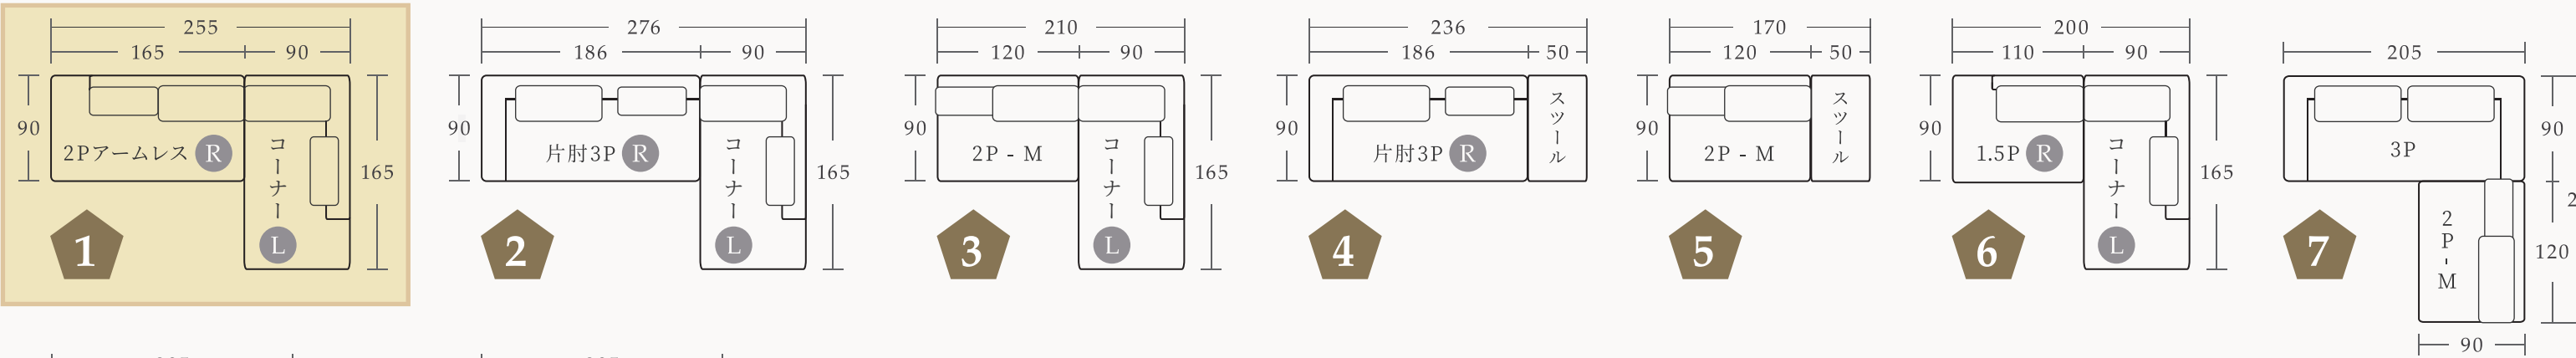

A ランク	2P アームレス M 用カバー	税込 ¥57,200 (税抜 ¥52,000)
	コーナーソファ用カバー	税込 ¥59,400 (税抜 ¥54,000)
B ランク	2P アームレス M 用カバー	税込 ¥68,200 (税抜 ¥62,000)
	コーナーソファ用カバー	税込 ¥70,400 (税抜 ¥64,000)

ノーブル01 価格表

— Flexible Sofa —

ノーブルソファは、様々な種類から組み合わせを選ぶことが可能です。
お部屋の広さや形に合わせてレイアウトすることで、快適な空間に。
リラックスに欠かせない、ノーブルオリジナルクッションをお付けします。

オーダー納期60日

【別売】クッション価格

クッション(大)

クッション(小)

材質:羽毛 80% / ミクセル 20%

クッション(大)	クッション(小)
Aランク ¥15,950 (¥14,500)	Aランク ¥14,300 (¥13,000)
Bランク ¥18,150 (¥16,500)	Bランク ¥16,500 (¥15,000)

ソファ価格	3P	片肘3P - L/R	2Pアームレス - L/R	2Pアームレス M	1.5Pアームレス - L/R	コーナー - L/R	スツール
Aランク	¥273,900 (¥249,000)	¥237,600 (¥216,000)	¥168,300 (¥153,000)	¥168,300 (¥153,000)	¥132,000 (¥120,000)	¥190,300 (¥173,000)	¥59,400 (¥54,000)
Bランク	¥286,000 (¥260,000)	¥249,700 (¥227,000)	¥180,400 (¥164,000)	¥180,400 (¥164,000)	¥145,200 (¥132,000)	¥202,400 (¥184,000)	¥64,900 (¥59,000)

【別売】カバー価格	3Pカバー	片肘3P - L/Rカバー	2Pアームレス - L/Rカバー	2Pアームレス Mカバー	1.5Pアームレス - L/Rカバー	コーナー - L/Rカバー	スツールカバー
Aランク	¥81,400 (¥74,000)	¥63,800 (¥58,000)	¥57,200 (¥52,000)	¥57,200 (¥52,000)	¥48,400 (¥44,000)	¥59,400 (¥54,000)	¥26,400 (¥24,000)
Bランク	¥93,500 (¥85,000)	¥75,900 (¥69,000)	¥68,200 (¥62,000)	¥68,200 (¥62,000)	¥61,600 (¥56,000)	¥70,400 (¥64,000)	¥32,450 (¥29,500)

— Set variation —

ソファ価格	セット 1	セット 2	セット 3	セット 4	セット 5	セット 6	セット 7	セット 8	セット 9
Aランク	¥358,600 (¥326,000)	¥427,900 (¥389,000)	¥358,600 (¥326,000)	¥297,000 (¥270,000)	¥227,700 (¥207,000)	¥322,300 (¥293,000)	¥442,200 (¥402,000)	¥442,200 (¥402,000)	¥511,500 (¥465,000)
Bランク	¥382,800 (¥348,000)	¥452,000 (¥411,000)	¥382,800 (¥348,000)	¥314,600 (¥286,000)	¥245,300 (¥223,000)	¥347,600 (¥316,000)	¥466,400 (¥424,000)	¥466,400 (¥424,000)	¥535,700 (¥487,000)