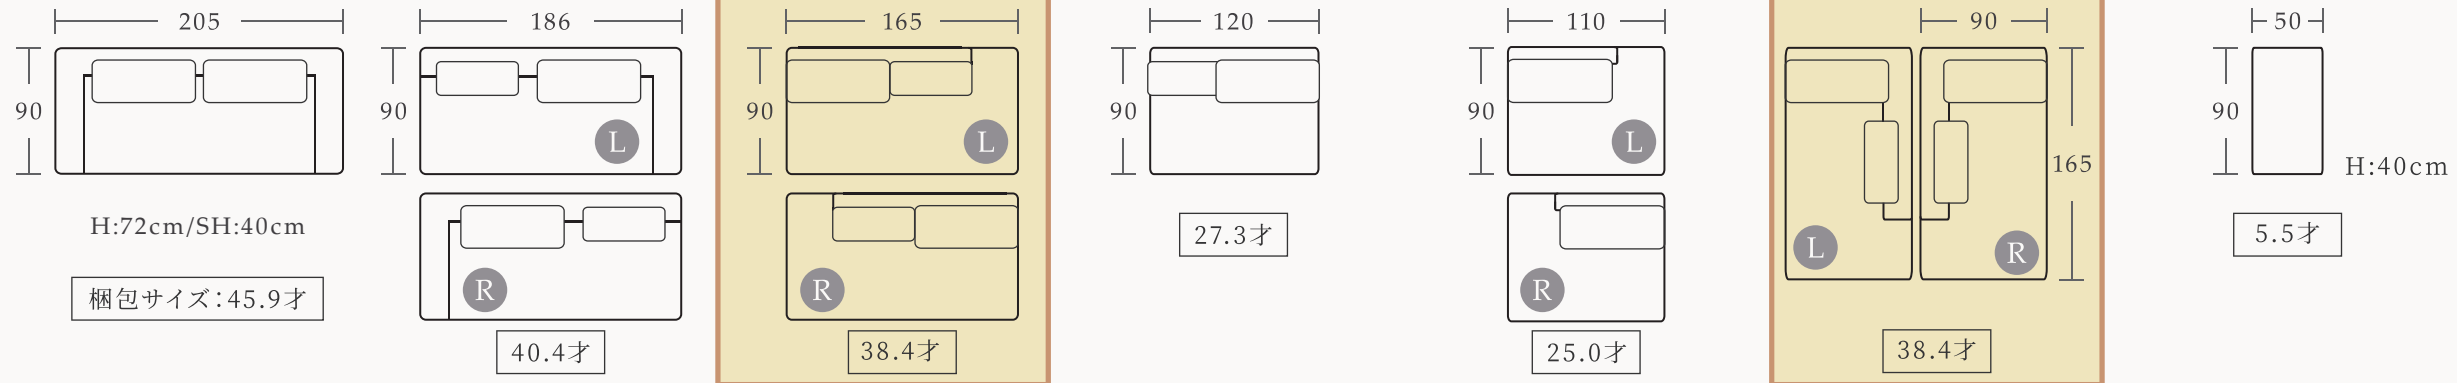

ノーブル01 価格表

— Flexible Sofa —

ノーブルソファは、様々な種類から組み合わせを選ぶことが可能です。
お部屋の広さや形に合わせてレイアウトすることで、快適な空間に。
リラックスに欠かせない、ノーブルオリジナルクッションをお付けします。

オーダー納期60日

【別売】クッション価格

クッション(大)

クッション(小)

材質:羽毛 80% / ミクセル 20%

クッション(大)	クッション(小)
A ランク ¥15,950 (¥14,500)	A ランク ¥14,300 (¥13,000)
B ランク ¥18,150 (¥16,500)	B ランク ¥16,500 (¥15,000)

ソファ価格	3P	片肘3P - L/R	2Pアームレス - L/R	2Pアームレス M	1.5Pアームレス - L/R	コーナー - L/R	スツール
A ランク	¥273,900 (¥249,000)	¥237,600 (¥216,000)	¥168,300 (¥153,000)	¥168,300 (¥153,000)	¥132,000 (¥120,000)	¥190,300 (¥173,000)	¥59,400 (¥54,000)
B ランク	¥286,000 (¥260,000)	¥249,700 (¥227,000)	¥180,400 (¥164,000)	¥180,400 (¥164,000)	¥145,200 (¥132,000)	¥202,400 (¥184,000)	¥64,900 (¥59,000)

【別売】カバー価格	3Pカバー	片肘3P - L/Rカバー	2Pアームレス - L/Rカバー	2Pアームレス Mカバー	1.5Pアームレス - L/Rカバー	コーナー - L/Rカバー	スツールカバー
A ランク	¥81,400 (¥74,000)	¥63,800 (¥58,000)	¥57,200 (¥52,000)	¥57,200 (¥52,000)	¥48,400 (¥44,000)	¥59,400 (¥54,000)	¥26,400 (¥24,000)
B ランク	¥93,500 (¥85,000)	¥75,900 (¥69,000)	¥68,200 (¥62,000)	¥68,200 (¥62,000)	¥61,600 (¥56,000)	¥70,400 (¥64,000)	¥32,450 (¥29,500)