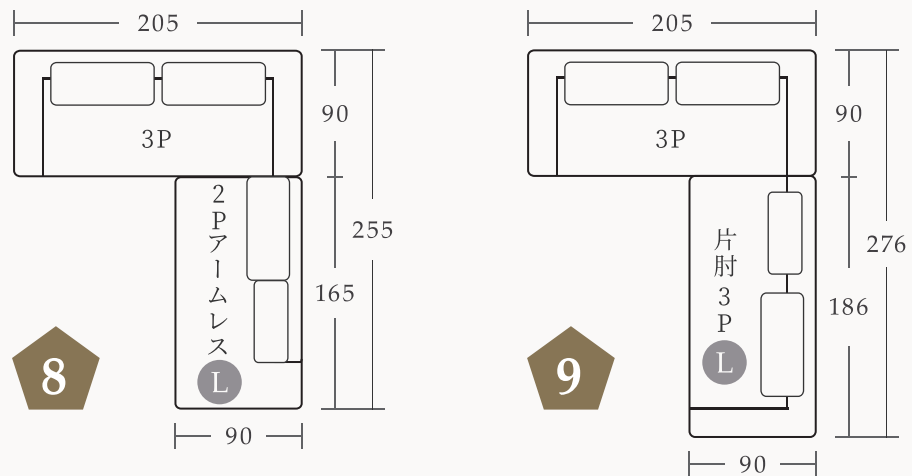

— Set variation —

ソファ価格	セット 1	セット 2	セット 3	セット 4	セット 5	セット 6	セット 7	セット 8	セット 9
A ランク	¥358,600 (¥326,000)	¥427,900 (¥389,000)	¥358,600 (¥326,000)	¥297,000 (¥270,000)	¥227,700 (¥207,000)	¥322,300 (¥293,000)	¥442,200 (¥402,000)	¥442,200 (¥402,000)	¥511,500 (¥465,000)
B ランク	¥382,800 (¥348,000)	¥452,000 (¥411,000)	¥382,800 (¥348,000)	¥314,600 (¥286,000)	¥245,300 (¥223,000)	¥347,600 (¥316,000)	¥466,400 (¥424,000)	¥466,400 (¥424,000)	¥535,700 (¥487,000)

※税込価格表示。(カッコ内は税抜価格です。
※   は、基本色(GWGY/FRDBN)のみ通常納期です。