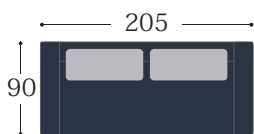

A ランク

B ランク

3P ソファ

張地見本からお選び下さい。W205×D90×H72(SH40)

45.9 才

税込 ¥273,900 (税抜 ¥249,000) 税込 ¥286,000 (税抜 ¥260,000)

全色オーダー対応 (納期 60 日) となります。  本体 /  クッション /  脚 を指定して下さい。 ※A/B ランクは B ランクの価格での対応となります。

選べる脚 4 タイプ 属性