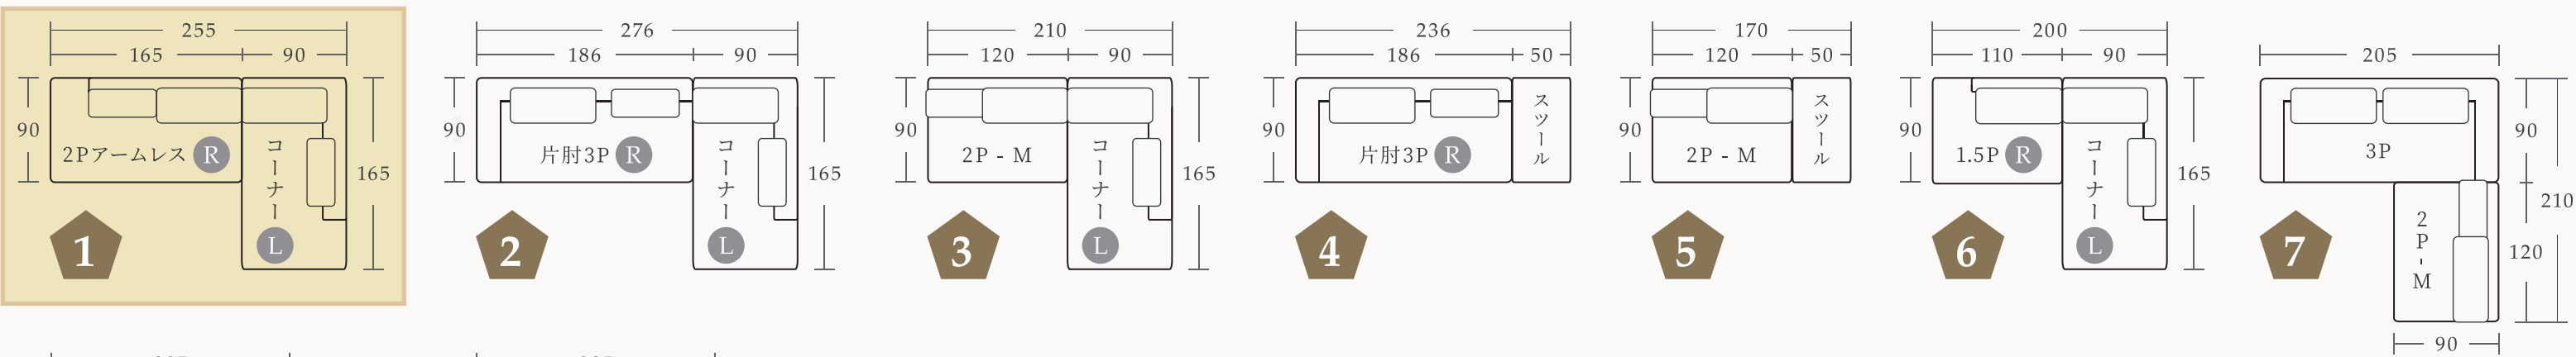

— Set variation —

ソファ価格	セット 1	セット 2	セット 3	セット 4	セット 5	セット 6	セット 7	セット 8	セット 9
A ランク	¥358,600 (¥326,000)	¥427,900 (¥389,000)	¥358,600 (¥326,000)	¥297,000 (¥270,000)	¥227,700 (¥207,000)	¥322,300 (¥293,000)	¥442,200 (¥402,000)	¥442,200 (¥402,000)	¥511,500 (¥465,000)
B ランク	¥382,800 (¥348,000)	¥452,000 (¥411,000)	¥382,800 (¥348,000)	¥314,600 (¥286,000)	¥245,300 (¥223,000)	¥347,600 (¥316,000)	¥466,400 (¥424,000)	¥466,400 (¥424,000)	¥535,700 (¥487,000)

※税込価格表示。(カッコ内は税抜価格です。
※   は、基本色(GWGY/FRDBN)のみ通常納期です。