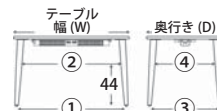

## Table

ステルス  
100 メラミンテーブル 4本脚  
サイズ：W100×D75×H71cm  
色：BK/SGY(メラミン)

税込 ¥44,800 (税抜 ¥40,728)

ヒーター付き 税込 ¥66,800 (税抜 ¥60,728)

## 脚間サイズ

天板厚：2.6cm

①90 ②82 ③65 ④57cm