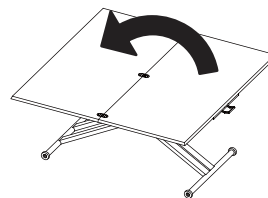

天板が

2倍に!!

天板の大きさが2倍になります！

天板は必ず回転させてから広げてください。

WH

WAL

シグ 90EX リフトテーブル

色・材質 WH：天板 MDF(PU 塗装) / 脚スチール

WAL：天板 MDF・メラミンシート / 脚スチール

サイズ W90×D45 / 90×H38(±) ~ 74(±)cm

梱包サイズ 5.1 才

税込 **¥71,830** (税抜 ¥65,300)

伸長の手順

STEP 1 天板を時計回りに 90° 回転させます。

STEP 2
天板を開いて下さい

安心の
ストッパー
付き

天板裏の
ストッパー
で天板を固
定できます。

※通常時・伸長時、どちらの状態
でも固定することができます。

簡単操作で高さを変えられます！

※高さは多少の誤差があります。

高さ調整レバー

min
38±cm

max
74±cm

レバーを天板側に引き上げながら、天板を上げ下げすると
38(±) ~ 74(±)cm まで、無段階に高さが変わります。

シリンダーカバー付き

天板裏にシリンダーカバーが
付いているので、オイルが漏れ
にくい仕様となっています。

◀天板裏イメージ