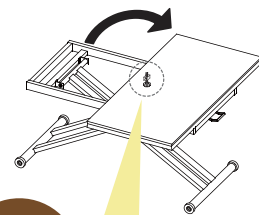

天板が

2倍に!!

天板の大きさが2倍になります！

天板は必ず回転させてから広げてください。

WH

WAL

シグ 90EX リフトテーブル

色・材質 WH：天板 MDF(PU 塗装) / 脚スチール

WAL：天板 MDF・メラミンシート / 脚スチール

サイズ W90×D45 / 90×H38(±) ~ 74(±)cm

梱包サイズ 5.1 才

税込 **¥71,830** (税抜 ¥65,300)

伸長の手順

STEP 1 天板を時計回りに 90° 回転させます。

STEP 2
天板を開いて下さい

安心の
ストッパー
付き

天板裏の
ストッパー
で天板を固
定できます。

※通常時・伸長時、どちらの状態
でも固定することができます。

簡単操作で高さを変えられます！

※高さは多少の誤差があります。

高さ調整レバー

min
38±cm

max
74±cm

レバーを天板側に引き上げながら、天板を上げ下げすると
38(±) ~ 74(±)cm まで、無段階に高さが変わります。

シリンダーカバー付き

天板裏にシリンダーカバーが
付いているので、オイルが漏れ
にくい仕様となっています。

◀天板裏イメージ