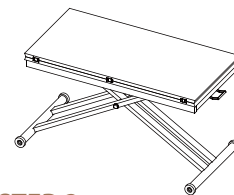

天板が

2倍に!!

天板の大きさが2倍になります！

天板は必ず回転させてから広げてください。

WH

WAL

シグ 90EX リフトテーブル

色・材質 WH：天板 MDF(PU 塗装) / 脚スチール

WAL：天板 MDF・メラミンシート / 脚スチール

サイズ W90×D45 / 90×H38(±) ~ 74(±)cm

梱包サイズ 5.1 才

税込 **¥71,830** (税抜 ¥65,300)

伸長の手順

STEP 1 天板を時計回りに 90° 回転させます。

STEP 2
天板を開いて下さい

安心の
ストッパー
付き

天板裏の
ストッパー
で天板を固
定できます。

※通常時・伸長時、どちらの状態
でも固定することができます。

簡単操作で高さを変えられます！

※高さは多少の誤差があります。

高さ調整レバー

min
38±cm

max
74±cm

レバーを天板側に引き上げながら、天板を上げ下げすると
38(±) ~ 74(±)cm まで、無段階に高さが変わります。

シリンダーカバー付き

天板裏にシリンダーカバーが
付いているので、オイルが漏れ
にくい仕様となっています。

◀天板裏イメージ