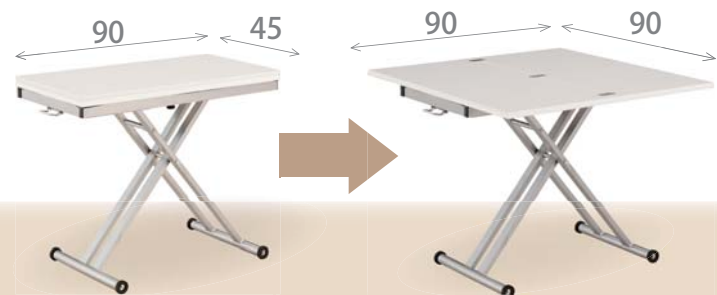

シグ 伸長式リフトテーブル

WH

脚色：シルバー

WAL

脚色：ブラック

選べる2色

商品紹介の
動画は
こちら！

伸長式

天板が

2倍に!!

天板の大きさが2倍になります！

天板は必ず回転させてから広げてください。

WH

WAL

シグ 90EX リフトテーブル

色・材質 WH：天板 MDF(PU 塗装) / 脚スチール

WAL：天板 MDF・メラミンシート / 脚スチール

サイズ W90×D45 / 90×H38(±) ~ 74(±)cm

梱包サイズ 5.1 才

税込 **¥71,830** (税抜 ¥65,300)

伸長の手順

STEP 1 天板を時計回りに 90° 回転させます。

STEP 2
天板を開いて下さい

安心の
ストッパー
付き

天板裏の
ストッパー
で天板を固
定できます。

※通常時・伸長時、どちらの状態
でも固定することができます。

簡単操作で高さを変えられます！

※高さは多少の誤差があります。

高さ調整レバー

min
38±cm

max
74±cm

レバーを天板側に引き上げながら、天板を上げ下げすると
38(±) ~ 74(±)cm まで、無段階に高さが変わります。