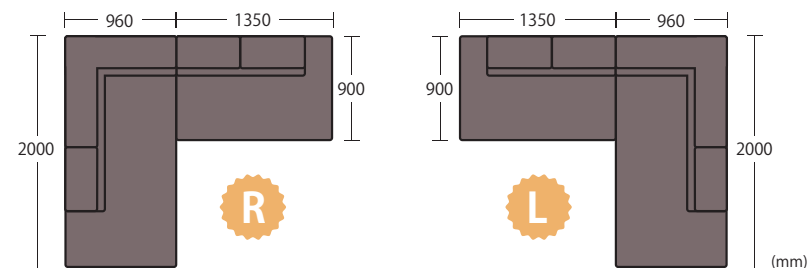

Claves Corner Sofa

角度が調節できる

クラベスソファのヘッドレストは角度の調節ができます。ゆったり背もたれに寄り掛かりたいときなど、シーンに合わせてお好みの角度でおくつろぎいただけます！

コーナーの向きはRとLの2パターンとなります

クラベス コーナーLソファ DGY

クラベス コーナーRソファ LGY

クラベス コーナーLソファ / Rソファ

税込 **¥177,650** (税抜 ¥161,500)

サイズ: W2310×D2000×H730(SH420)mm 材質: 本体/ファブリック 脚/メタル 色: DGY・LGY

※こちらのソファはラグマットやフェルトのご使用をおすすめいたします。

座面にはSバネを使用

クラベスソファの座面にはSバネを使用しています。しっかりとした座り心地です。

選べる張地 2色

張地の色は、ダークグレイ色とライトグレイ色の2色からお選びいただけます。滑らかな触り心地が特徴の生地です。