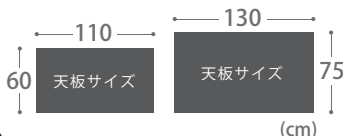

130 リフトテーブル
ストームグレイ色

シリンダーカバー付き

オイルが漏れにくい仕様になっています。
◀天板裏イメージ

選べる天板

2サイズ

グラナダ 110 リフトテーブル

サイズ：W1100×D600×H380(±)~730(±)(mm)
色：ストームグレイ・ホワイトクオーツ

税込 ¥92,180 (税抜 ¥83,800)

天板：セラミック+強化ガラス / 脚：スチール 梱包サイズ：6.8才(2個口)

New! グラナダ 130 リフトテーブル

サイズ：W1300×D750×H380(±)~730(±)(mm)
色：ストームグレイ・ホワイトクオーツ

税込 ¥107,800 (税抜 ¥98,000)

天板：セラミック+強化ガラス / 脚：スチール 梱包サイズ：9.7才(2個口)