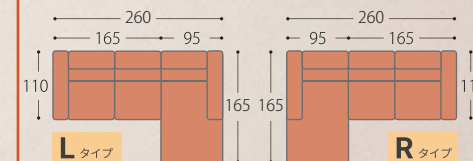

特注納期 **90日**

モーション機能 **あり**

モーション機能 **なし**

オーガス カウチソファ L/R

税込 **¥273,900** (税抜 ¥249,000)

税込 **¥237,600** (税抜 ¥216,000)

サイズ: W260×D165×H82~99(SH44)cm 材質: ファブリック
梱包サイズ: 83.7才(モーション機能あり:3個口、モーション機能なし:2個口)