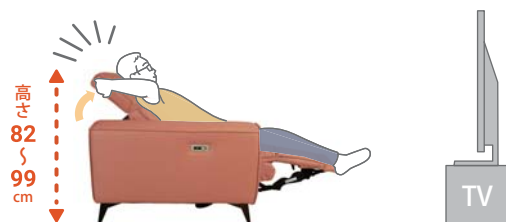

オーガス カウチソファ L/R

税込 **¥273,900** (税抜 ¥249,000)

税込 **¥237,600** (税抜 ¥216,000)

サイズ: W260×D165×H82~99(SH44)cm 材質: ファブリック
梱包サイズ: 83.7才(モーション機能あり:3個口、モーション機能なし:2個口)

可動式ヘッドレスト

ヘッドレストの角度はいつ
も手で簡単に調整できま
す。リクライニング後にヘ
ッドレストを起こしてお好
みの角度に調整してくだ
さい。

リクライニング機能 ゼロウォール仕様

座面が前方にスライドしな
がら背もたれが倒れるた
め、壁から約10cm空けて
設置することで、壁に接
触せずにお使いいただけ
ます。

USBポート付き

側面のスイッチにはUSBポ
ートが付いているので、ソ
ファでくつろぎながらスマ
ホやタブレットの充電がで
きます。
※モーション機能付きカウ
チソファのみ

分割構造

左右に分割することができ
る構造です。ヘッドレ
ストも外れるため、簡単
に搬入できます。