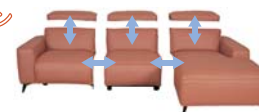

オーガス Augus

オーガス

選べる張地 **2色**

OR

GY

特注納期
90日

モーション機能付き カウチソファ

革のような質感・見た目を
持った布張りソファ。座面
に高密度のウレタンとス
モールフェザーを使用して
いるため弾力性があり、包
み込むようなふんわり感の
ある座り心地が特長です。

内部構造の詳細は
こちらから >>>

Lタイプ(座って左カウチ)・Rタイプ(座って右カウチ)が選べます。

特注納期 **90日**

モーション機能 **あり**

モーション機能 **なし**

オーガス カウチソファ L/R

税込 **¥273,900** (税抜 ¥249,000)

税込 **¥237,600** (税抜 ¥216,000)

サイズ: W260×D165×H82~99(SH44)cm 材質: ファブリック
梱包サイズ: 83.7才(モーション機能あり:3個口、モーション機能なし:2個口)

可動式ヘッドレスト

ヘッドレストの角度はいつ
も手で簡単に調整できま
す。リクライニング後にヘ
ッドレストを起こしてお好
みの角度に調整してくだ
さい。

リクライニング機能 ゼロウォール仕様

座面が前方にスライドしな
がら背もたれが倒れるた
め、壁から約10cm空けて
設置することで、壁に接
触せずにお使いいただけ
ます。

USBポート付き

側面のスイッチにはUSBポ
ートが付いているので、ソ
ファでくつろぎながらスマ
ホやタブレットの充電がで
きます。
※モーション機能付きカウ
チソファのみ

分割構造

左右に分割することができ
る構造です。ヘッドレ
ストも外れるため、簡単
に搬入できます。

モーション
機能あり

モーション
機能なし