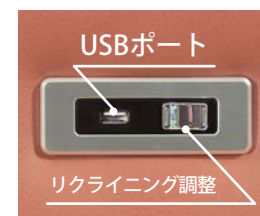

リクライニング機能 ゼロウォール仕様

座面が前方にスライドしな
がら背もたれが倒れるた
め、壁から約10cm空けて
設置することで、壁に接
触せずにお使いいただけ
ます。

USBポート付き

側面のスイッチにはUSBポ
ートが付いているので、ソ
ファでくつろぎながらスマ
ホやタブレットの充電がで
きます。
※モーション機能付きカウ
チソファのみ

分割構造

左右に分割することができ
る構造です。ヘッドレ
ストも外れるため、簡単
に搬入できます。