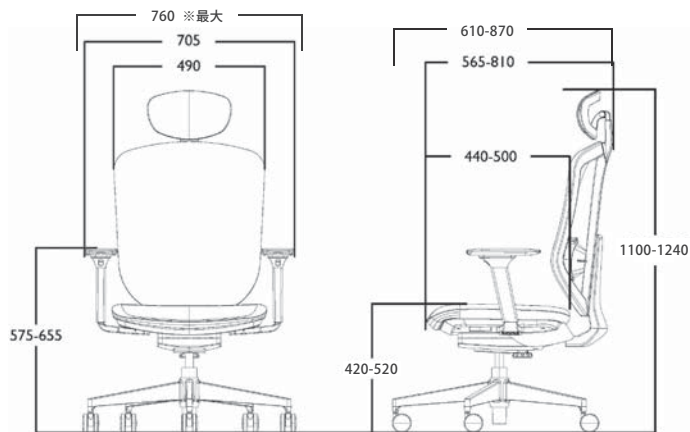

座って右側の座面下

座面奥行き調整

座面高さ調整

ロックング機能と座面の動きを調整するスイッチレバーを座面下に集約。スマートな使い心地とスッキリとしたデザインを実現しました。

ランバーサポート付き

腰あての位置を調整できる為、長時間の作業時の腰への負担をサポートします。

座面奥行き調整

体格や姿勢に合わせて座面の奥行きを調整することができます。

3D アームレスト

上下

前後

角度

肘置きは上下・前後・角度調整可能です。常に最適な位置で、身体への負担を軽減します。

ヘッドレスト調整

最適な高さや角度に調整することで首への負担を軽減します。

快適メッシュ素材

背もたれとヘッドレストに通気性・伸縮性の高いメッシュ素材を使用。長時間座っても蒸れにくく、身体にフィットします。

(単位: mm)

エアロ
デスクチェア BK/BK
税込 **¥59,840**
(税抜 ¥54,400)

エアロ
デスクチェア WH/GY
税込 **¥71,830**
(税抜 ¥65,300)

SPEC

- カラー: BK/BK・WH/GY ※色により価格が異なります。
- 材質: 背・ヘッドレスト…メッシュ/座…布張り、肘…ナイロン
- 脚部材質: BK/BK色…ナイロン、WH/GY色…アルミ
- サイズ: 幅 76×奥行き 61~87×高さ 110~124cm (肘高 57.5~65.5)(座面高 42~52)(ベース 66.5×66.5)(座面 51×46)cm