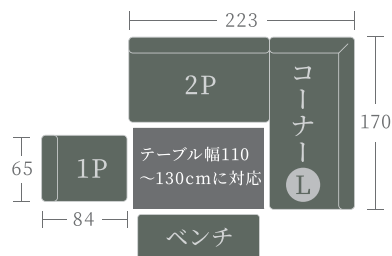

セパレートタイプ

4点セット 2P+コーナー+ベンチ+1P

2P DGR 税込¥81,620
コーナーL DGR 税込¥84,040
収納付きベンチ DGR 税込¥45,650
1P DGR 税込¥36,080