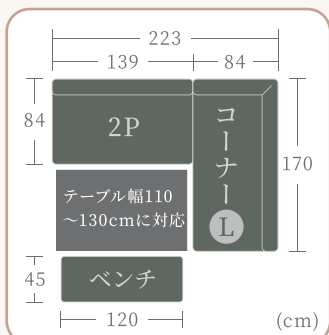

コーナースタイル

2P DGR 税込¥81,620
コーナーL DGR 税込¥84,040
収納付きベンチ DGR 税込¥45,650
セット
税込¥211,310 (税抜¥192,100)