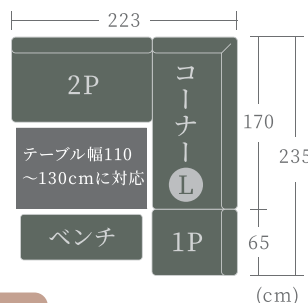

ワイドタイプ

etc...

セット 税込¥247,390 (税抜¥224,900)