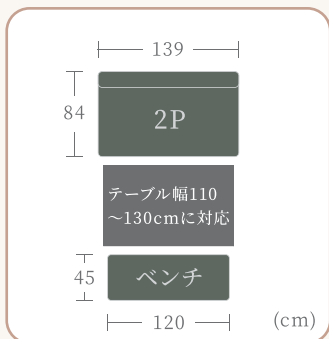

Wolf dinner sofa

組み合わせ次第で様々なパターンのレイアウトが可能です。

対面スタイル

2P DGR 税込¥81,620
収納付きベンチ DGR 税込¥45,650
セット
税込¥127,270 (税抜¥115,700)