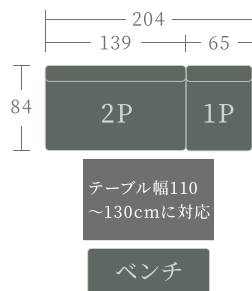

ワイドタイプ

etc...

セット 税込¥163,350 (税抜¥148,500)