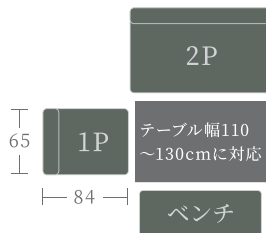

3点セット 2P+ベンチ+1P

セパレートタイプ

2P DGR 税込¥81,620
収納付きベンチ DGR 税込¥45,650
1P DGR 税込¥36,080