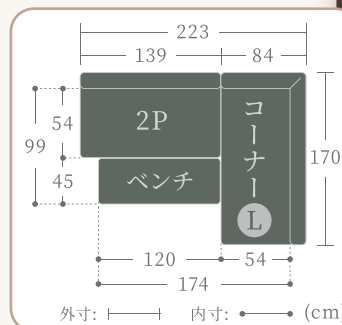

Wolf dinner sofa

組み合わせ次第で様々なパターンのレイアウトが可能です。

対面スタイル

2P DGR 税込¥81,620
収納付きベンチ DGR 税込¥45,650
セット
税込¥127,270 (税抜¥115,700)

3点セット 2P+ベンチ+1P

セパレートタイプ

2P DGR 税込¥81,620
収納付きベンチ DGR 税込¥45,650
1P DGR 税込¥36,080

ワイドタイプ

etc...

セット 税込¥163,350 (税抜¥148,500)

プラスα

収納付きベンチをソファに合わせることで
足を伸ばしたり、寝転んだり、くつろぎの
空間が豊かになります。

コーナースタイル

2P DGR 税込¥81,620
コーナーL DGR 税込¥84,040
収納付きベンチ DGR 税込¥45,650
セット
税込¥211,310 (税抜¥192,100)

セパレートタイプ

4点セット 2P+コーナー+ベンチ+1P

2P DGR 税込¥81,620
コーナーL DGR 税込¥84,040
収納付きベンチ DGR 税込¥45,650
1P DGR 税込¥36,080

ワイドタイプ

etc...

セット 税込¥247,390 (税抜¥224,900)

《別売》60ピローについて

奥行きが深いと感じる場合、体と
ソファの間に60ピローを挟むこと
で奥行き調整が可能です。

くつろぐときは枕に。

食事をするときは背中に。

大柄な方から小柄な方まで、
“ちょうど良い座り心地”
で過ごすことができます。