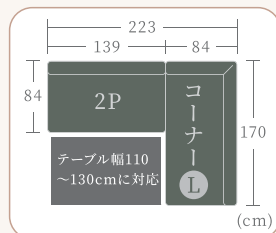

張地色

DGR GY

最小寸法

コーナーソファは2タイプに  
 対応しております。

窮屈感を感じることのない奥行き感となっ  
 ているため、食事を終えた後もソファとして  
 ゆったりとくつろぐことができます。

収納  
 付き

ベンチは収納付きとなっており、テーブルの  
 上に置く物やクッションもしまっておくこと  
 ができます。(内寸:W112×D39×H31.5cm)

商品名	色	材質	サイズ (cm)	才数	定価
ウォルフ2P	DGR	ファブリック /メタル脚BK	W139×D84×H84(SH44) (脚部の高さ:25cm)	29.4才	税込¥81,620 (税抜¥74,200)
ウォルフコーナー L or R			W170×D84×H84(SH44) (脚部の高さ:25cm)	35.6才	税込¥84,040 (税抜¥76,400)
ウォルフ1P			W65×D84×H84(SH44) (脚部の高さ:25cm)	14.7才	税込¥36,080 (税抜¥32,800)
ウォルフ収納付きベンチ	or	ファブリック /プラスチック脚	W120×D45×H42	10.4才	税込¥45,650 (税抜¥41,500)
ウォルフ60ピロー	GY		ファブリック	W60×D5×H45	0.9才
アテッサ120LDテーブル	ストームグレー or ホワイトクオーツ	天板:セラミック+強化 ガラス/スチール脚	W120×D80×H65	5.9才 (2個口)	税込¥86,460 (税抜¥78,600)