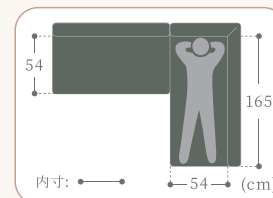

# Wolf dinner sofa

脚元がスッキリとしたデザイン。

食事のしやすさと食後のくつろぎやすさを兼ね備えたソファ。

しっかりとした座り心地でゆったりとくつろげます。

ウォルフ2P DGR 税込¥81,620 セット  
 ウォルフコーナー L DGR 税込¥84,040 税込¥165,660 (税抜¥150,600)  
 《別売》アテッサ120LDテーブル ストームグレー 税込¥86,460 (税抜¥78,600)  
 ウォルフ60ピロー DGR 税込¥3,630 (税抜¥3,300)

張地色

DGR GY

最小寸法

コーナーソファは2タイプに  
 対応しております。

窮屈感を感じることのない奥行き感となっ  
 ているため、食事を終えた後もソファとして  
 ゆったりとくつろぐことができます。

収納  
 付き

ベンチは収納付きとなっており、テーブルの  
 上に置く物やクッションもしまっておくこと  
 ができます。(内寸:W112×D39×H31.5cm)

商品名	色	材質	サイズ (cm)	才数	定価
ウォルフ2P	DGR	ファブリック /メタル脚BK	W139×D84×H84(SH44) (脚部の高さ:25cm)	29.4才	税込¥81,620 (税抜¥74,200)
ウォルフコーナー L or R			W170×D84×H84(SH44) (脚部の高さ:25cm)	35.6才	税込¥84,040 (税抜¥76,400)
ウォルフ1P			W65×D84×H84(SH44) (脚部の高さ:25cm)	14.7才	税込¥36,080 (税抜¥32,800)
ウォルフ収納付きベンチ	or	ファブリック /プラスチック脚	W120×D45×H42	10.4才	税込¥45,650 (税抜¥41,500)
ウォルフ60ピロー	GY		ファブリック	W60×D5×H45	0.9才
アテッサ120LDテーブル	ストームグレー or ホワイトクオーツ	天板:セラミック+強化 ガラス/スチール脚	W120×D80×H65	5.9才 (2個口)	税込¥86,460 (税抜¥78,600)