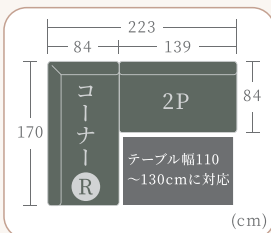

張地色

DGR GY

最小寸法

コーナーソファは2タイプに  
 対応しております。

窮屈感を感じることのない奥行き感となっ  
 ているため、食事を終えた後もソファとして  
 ゆったりとくつろぐことができます。

収納  
 付き

ベンチは収納付きとなっており、テーブルの  
 上に置く物やクッションもしまっておくこと  
 ができます。(内寸:W112×D39×H31.5cm)

商品名	色	材質	サイズ (cm)	才数	定価
ウォルフ2P	DGR	ファブリック /メタル脚BK	W139×D84×H84(SH44) (脚部の高さ:25cm)	29.4才	税込¥81,620 (税抜¥74,200)
ウォルフコーナー L or R			W170×D84×H84(SH44) (脚部の高さ:25cm)	35.6才	税込¥84,040 (税抜¥76,400)
ウォルフ1P			W65×D84×H84(SH44) (脚部の高さ:25cm)	14.7才	税込¥36,080 (税抜¥32,800)
ウォルフ収納付きベンチ	or	ファブリック /プラスチック脚	W120×D45×H42	10.4才	税込¥45,650 (税抜¥41,500)
ウォルフ60ピロー	GY		ファブリック	W60×D5×H45	0.9才
アテッサ120LDテーブル	ストームグレー or ホワイトクオーツ	天板:セラミック+強化 ガラス/スチール脚	W120×D80×H65	5.9才 (2個口)	税込¥86,460 (税抜¥78,600)