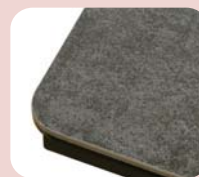

Alette -アレット-

選べる天板
2色

天板

ストーム
グレイ

ホワイト
クォーツ

ストーム
グレイ
上質な空間を演出

ホワイト
クォーツ
馴染み深い質感

アレット 120×80 リフトテーブル

税込 ¥ 141,680 (税抜 ¥ 128,800)

サイズ：W1200×D800×H570(±)~740(±)(mm) 材質：天板/セラミック+強化ガラス 脚/スチール
梱包サイズ：天板/3.5才 支柱/2.9才 ベース/1.8才(3個口)

ペダルの簡単操作で
高さを変えられます！

※高さは多少の誤差があります。

min
57±cm

max
74±cm

ペダル ▶

※天板を下げる際、中心部を押してください。
※天板を持ち上げる際は、手の補助が必要です。

セラミック天板使用

セラミックは、熱・キズ・汚れに強いのが特徴です。
焼き物特有の素材感がある為、表面の凹凸や自然な色合い、
質感を楽しむことができるのが魅力です。

ご注意

こちらの商品は天板が重たい為、多少の揺れがある場合がございます。
予めご了承をお願い致します。